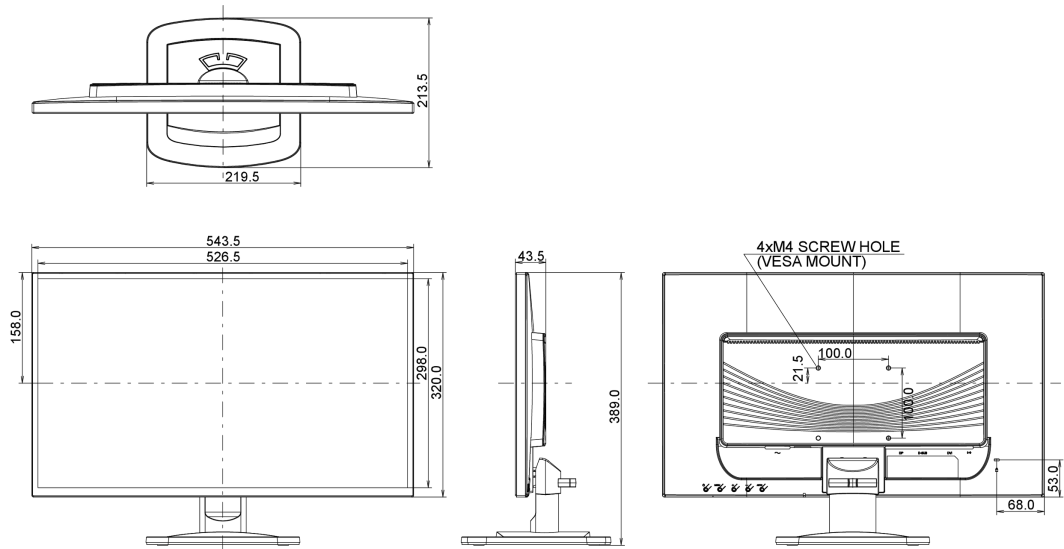

Leistungsaufnahme

25W typisch, 0.3W Standby, 0.25W ausgeschaltet

07 LEISTUNG

Vorschriften

CE, TÜV-GS, EAC, RoHS support, ErP, WEEE, REACH

Energieeffizienzklasse (Regulation (EU) 2017/1369)

F

Sonstiges

REACH SVHC über 0.1% Blei enthalten

08 ABMESSUNGEN / GEWICHT

Produkt Abmessungen B x H x T

543.5 x 389 x 213.5mm

Gewicht (ohne Verpackung)

3.7kg

EAN code

4948570113576

Alle Warenzeichen sind eingetragene Handelsmarken. Irrtum und Änderungen in den Spezifikationen vorbehalten. Alle LCD's erfüllen die ISO-9241-307:2008 Pixelfehlerklasse.

© IYAMA CORPORATION. ALL RIGHTS RESERVED