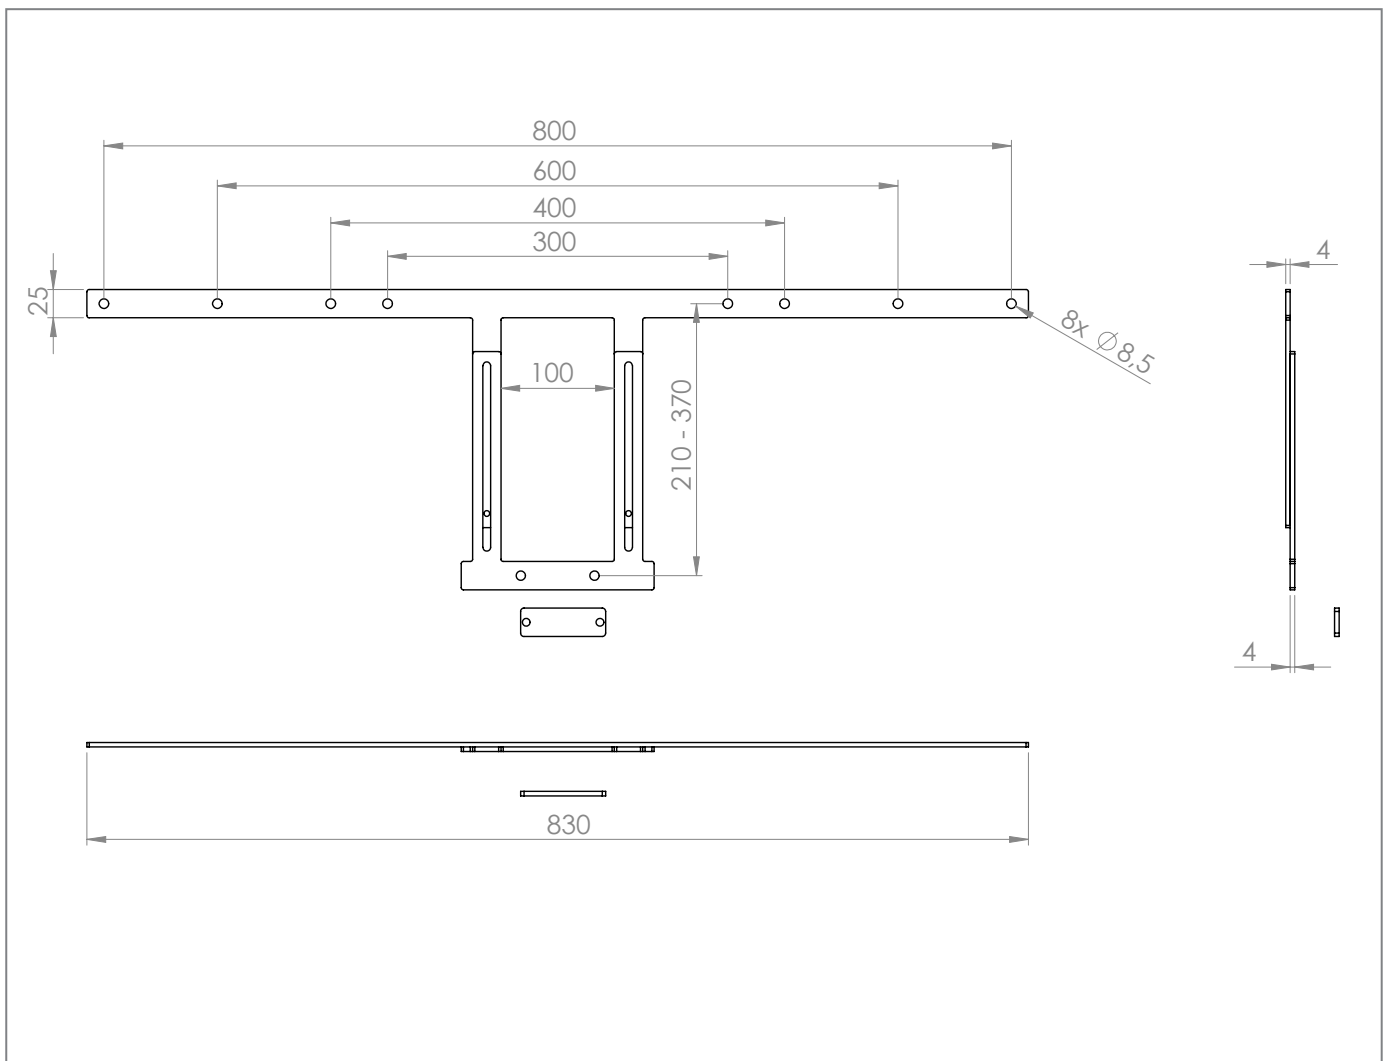

## MeetUp Display-Adapter 55 - 75"

**Art.-Nr.: 2278**

Der MeetUp Display-Adapter 55 - 75" ist ein produktspezifischer Adapter für Logitech Meet-Up Videokonferenzkameras.

Die Montage des Adapters erfolgt zwischen dem Bildschirm und der Bildschirmhalterung. Geeignet für Bildschirme von 55 - 75" | 140 - 191 cm.

Der VESA-Standard wird bis max. VESA 800 mm abgedeckt.

Dank der Langlochbohrung kann die gewünschte Höhe exakt eingestellt und fixiert werden.

Die Montage kann je nach Anforderung oberhalb oder unterhalb des Bildschirms erfolgen.

Die Oberfläche des Adapters ist mit einer schlag- und kratzfesten Pulverbeschichtung in schwarz veredelt.

Alle Befestigungsmaterialien sind im Lieferumfang enthalten.

Montagebeispiel am Info-Tower Single L (Art.-Nr.: 1566)

## MeetUp Display-Adapter 55 - 75"

Art.-Nr.: 2278

- produktspezifischer Adapter
- für Logitech Meetup Videokonferenzkameras
- für Bildschirme von 55 - 75" | 140 - 191 cm
- VESA-Standard bis max. VESA 800 mm
- Montage erfolgt zwischen dem Bildschirm und der Bildschirmhalterung
- montageseitig höhenverstellbar
- exakt auf die gewünschte Höhe einstellbar dank Langlochbohrung
- Montage wahlweise oberhalb oder unterhalb des Bildschirms möglich
- schlag- und kratzfest pulverbeschichtet
- Farbe: schwarz
- inkl. aller Befestigungsmaterialien