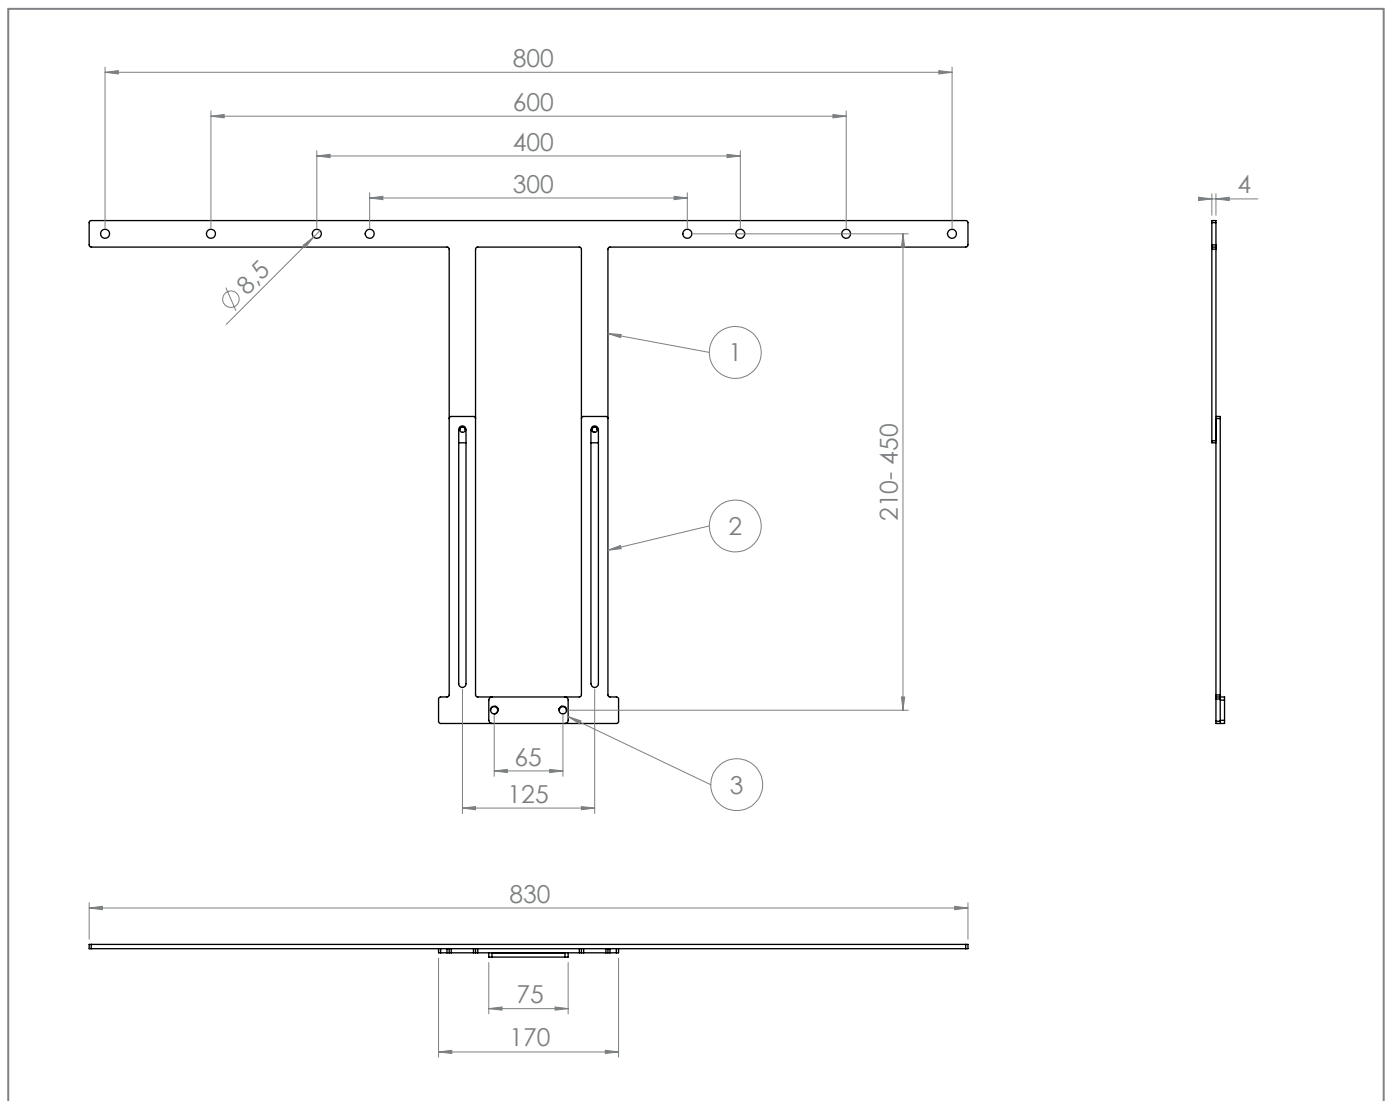

## MeetUp Display-Adapter 75 - 86"

Art.-Nr.: 2279

Der MeetUp Display-Adapter 75 - 86" ist ein produktspezifischer Adapter für Logitech Meet-Up Videokonferenzkameras.

Die Montage des Adapters erfolgt zwischen dem Bildschirm und der Bildschirmhalterung. Geeignet für Bildschirme von 75 - 86" | 191 - 218 cm.

Der VESA-Standard wird bis max. VESA 800 mm abgedeckt.

Dank der Langlochbohrung kann die gewünschte Höhe exakt eingestellt und fixiert werden.

Die Montage kann je nach Anforderung oberhalb oder unterhalb des Bildschirms erfolgen.

Die Oberfläche des Adapters ist mit einer schlag- und kratzfesten Pulverbeschichtung in schwarz veredelt.

Alle Befestigungsmaterialien sind im Lieferumfang enthalten.

Montagebeispiel am Info-Tower Single L (Art.-Nr.: 1566)

## MeetUp Display-Adapter 75 - 86"

Art.-Nr.: 2279

- produktspezifischer Adapter
- für Logitech Meetup Videokonferenzkameras
- für Bildschirme von 75 - 86" | 191 - 218 cm
- VESA-Standard bis max. VESA 800 mm
- Montage erfolgt zwischen dem Bildschirm und der Bildschirmhalterung
- montageseitig höhenverstellbar
- exakt auf die gewünschte Höhe einstellbar dank Langlochbohrung
- Montage wahlweise oberhalb oder unterhalb des Bildschirms möglich
- schlag- und kratzfest pulverbeschichtet
- Farbe: schwarz
- inkl. aller Befestigungsmaterialien