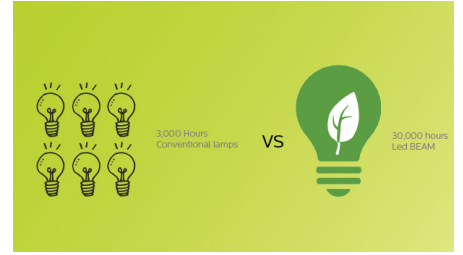

Source lumineuse LED avancée

Offrant jusqu'à 30 000 heures de longévité, la puissante source lumineuse LED affiche des couleurs riches et vives. Vous n'aurez pas besoin de la remplacer : elle dure 20 ans sur la base de 4 h d'utilisation par jour ! De plus, sa consommation électrique est bien inférieure à celle d'un projecteur à lampe classique : cet appareil respectueux de l'environnement offre une image plus grande et une immersion totale !