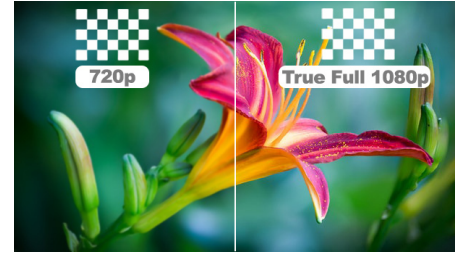

Auténtica resolución Full HD 1080p

Disfruta de una experiencia cautivadora en auténtico HD 1080p. Las imágenes y los colores conservan su realismo y el texto se muestra con una extraordinaria nitidez de alta definición.