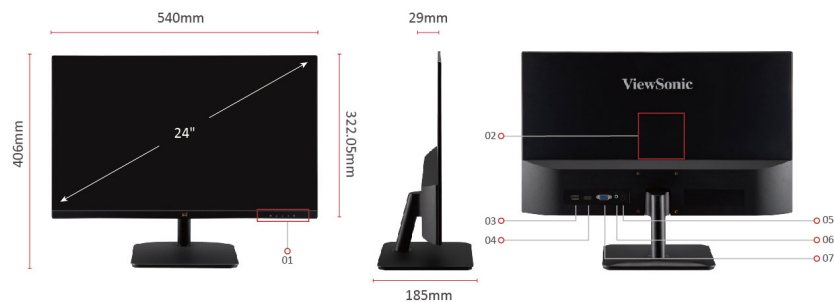

Descripción del producto

El ViewSonic VA2432-MHD es un monitor Full HD de 24" (23,8" visible) con tecnología IPS y conectividad flexible para su uso en la oficina o en el hogar. Con la tecnología SuperClear® IPS y la resolución Full HD, las imágenes son claras y detalladas desde una amplia gama de ángulos de visión. Los altavoces integrados garantizan un sonido nítido y claro, mientras que las entradas del puerto de pantalla, HDMI y VGA permiten una mayor flexibilidad de configuración cuando se conectan con otros dispositivos. El bisel sin marco de tres lados del VA2432-MHD ofrece una experiencia de visualización perfecta y viene equipado con la tecnología Eye-Care para ayudar a eliminar la tensión ocular que resulta de los períodos de visualización prolongados. La compatibilidad con VESA garantiza una fácil adaptación tanto a configuraciones de monitores múltiples como de montaje en pared.