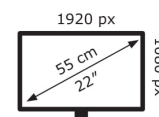

VT229H

EAN 4718017058964

Produkt Nummer 90LM0490-B01170

- 54,61cm (21,5") – Full HD 10-Punkt-Touchscreen, geeignet für alle
- Anwendungen mit einer virtuellen Tastatur oder Multi-Touch-Unterstützung IPS-Technologie mit beeindruckend hohem Betrachtungswinkel von 178°
- Windows 10 kompatibel
- Sein rahmenloses Design macht ihn perfekt für eine so gut wie nahtlose Multi-Monitor-Konfiguration, die ein noch besseres Mittendrin-Gefühl bietet.
- ASUS Eye-Care-Monitore verfügen über die vom TÜV Rheinland zertifizierten Flicker-Free- und Low-Blue-Light-Technologien für eine besonders angenehme Nutzung

ASUS

VT229H

19 kWh/1000h

2019/2013