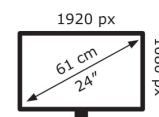

VA24DQ

EAN 4718017586801

Produkt Nummer 90LM0543-B01370

- 60,45cm (23,8 Zoll) Full HD (1920×1080), IPS-Display mit LED-Hintergrundbeleuchtung und weitem Betrachtungswinkel von 178°
- Eine Bildwiederholrate von bis zu 75Hz mit Adaptive-Sync-Technologie (FreeSync™) verhindert Nachzieheffekte und sorgt für eine scharfe, kristallklare Videowiedergabe
- Umfangreiche Anschlussmöglichkeiten inklusive HDMI, DisplayPort und D-Sub
- Kompatibel mit VESA-Wandhalterungen für mehr Platz auf dem Schreibtisch
- ASUS Eye-Care-Monitore verfügen über die vom TÜV Rheinland zertifizierten Flicker-Free- und Low-Blue-Light-Technologien für eine besonders angenehme Nutzung
- Unterstützt sowohl Adaptive-Sync mit NVIDIA-GeForce*-Grafikkarten als auch FreeSync mit AMD-Radeon-Grafikkarten. *Kompatibel mit NVIDIA-GeForce-GTX-10-, GTX-16-, RTX-20- und neueren Grafikkarten.

ASUS

VA24DQ

22 kWh/1000h

2019/2013