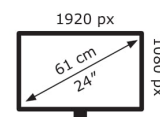

22 kWh/1000h

2019/2013

Technische Daten BE24EQK

Technische Details	
Nachhaltigkeitszertifikate:	RoHS, ENERGY STAR
Bildschirm	
Bildschirmdiagonale:	60,5 cm (23.8 Zoll)
Bildschirmauflösung:	1920 x 1080 Pixel
Natives Seitenverhältnis:	16:9
Panel-Typ:	IPS
Helligkeit (typisch):	300 cd/m ²
Reaktionszeit:	5 ms
HD-Typ:	Full HD
Bildschirmtechnologie:	LED
Bildschirmform:	Flach
Kontrastverhältnis:	1000:1
Maximale Bildwiederholrate:	75 Hz
Blickwinkel, horizontal:	178°
Blickwinkel, vertikal:	178°
Anzahl der Farben des Displays:	16,78 Millionen Farben
Display-Oberfläche:	Matt
Unterstützte Grafik-Auflösungen:	720 x 480,720 x 576,1280 x 1024 (SXGA),1280 x 720 (HD 720),1280 x 768 (WXGA),1280 x 800 (WXGA),1280 x 960,1360 x 768 (WXGA),1366 x 768,1440 x 900 (WXGA+),1680 x 1050 (WSXGA+),1920 x 1080 (HD 1080)
Unterstützte Video-Modi:	480p,576p,720p,1080p
Kontrastverhältnis (dynamisch):	100000000:1
Dynamisches Kontrastverhältnis Marketingbezeichnung:	SmartContrast
Pixel Abstand:	0,2745 x 0,2745 mm
Sichtbare Größe (horizontal):	52,7 cm
Sichtbare Größe (vertikal):	29,6 cm
Sichtbare Größe (diagonal):	60,5 cm
Digital horizontale Frequenz:	30 – 83 kHz
Digital vertikale Frequenz:	50 – 76 Hz
NTSC Abdeckung (typisch):	72%
Anschlüsse und Schnittstellen	
Integrierter USB-Hub:	Ja
DVI Anschluss:	Nein
HDMI:	Ja
Anzahl DisplayPort Anschlüsse:	1

Gewicht und Abmessungen

Gerätebreite (inkl. Fuß):	540 mm
Gerätetiefe (inkl. Fuß):	195 mm
Gerätehöhe (inkl. Fuß):	426 mm
Gewicht (mit Ständer):	4,6 kg
Breite (ohne Standfuß):	54 cm
Tiefe (ohne Standfuß):	5,3 cm
Höhe (ohne Standfuß):	35,5 cm
Gewicht (ohne Ständer):	3,9 kg