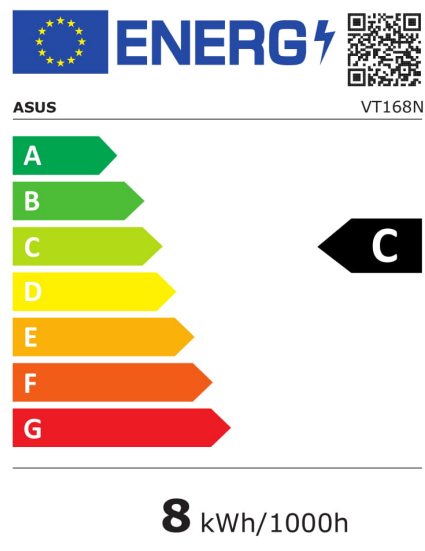

VT168N

EAN 4712900291506

Produkt Nummer 90LM02G1-B01170

- 39,62cm (15,6") 10-Punkt Multi-Touch-Funktion für jegliche Art der Anwendung, die eine Virtuelle Tastatur oder Multi-Touch beinhaltet
- -5 ° ~30 ° Neigungswinkel, flexibel genug für Einsatzmöglichkeiten als Erweiterungsmonitor oder Bildschirm einer POS-Einheit
- Schlankes und elegantes Design mit VESA-Wandhalterung (75mm x 75mm)
- Blaufilter & Flicker-Free-Technologie schützen die Augen nach stundenlanger Bildschirmarbeit vor Ermüdung
- Das Gerät hat den Windows 10 Compliance-Test bestanden

2019/2013

Technische Daten VT168N

Technische Details

Nachhaltigkeitszertifikate:	ENERGY STAR
-----------------------------	-------------

Bildschirm

Bildschirmdiagonale:	39,6 cm (15.6 Zoll)
Helligkeit:	200 cd/m ²
Bildschirmauflösung:	1366 x 768 Pixel
Seitenverhältnis:	16:9
Pixel Abstand:	0,252 x 0,252 mm
Blickwinkel, horizontal:	90°
Blickwinkel, vertikal:	65°
Digital horizontale Frequenz:	30 – 80 kHz
Digital vertikale Frequenz:	50 – 76 Hz
Kontrastverhältnis (dynamisch):	50000000:1
Bildschirmdiagonale (cm):	39,6 cm

Leistung

Stromverbrauch (in Betrieb):	7 W
Stromverbrauch (aus):	0,5 W
AC Eingangsspannung:	100-240 V
AC Eingangsfrequenz:	50 – 60 Hz

Verpackungsdaten

Paketgewicht:	2,8 kg
---------------	--------

Zertifikate