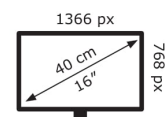

VT168N

EAN 4712900291506

Produkt Nummer 90LM02G1-B01170

- 39,62cm (15,6") 10-Punkt Multi-Touch-Funktion für jegliche Art der Anwendung, die eine Virtuelle Tastatur oder Multi-Touch beinhaltet
- -5 ° ~30 ° Neigungswinkel, flexibel genug für Einsatzmöglichkeiten als Erweiterungsmonitor oder Bildschirm einer POS-Einheit
- Schlankes und elegantes Design mit VESA-Wandhalterung (75mm x 75mm)
- Blaufilter & Flicker-Free-Technologie schützen die Augen nach stundenlanger Bildschirmarbeit vor Ermüdung
- Das Gerät hat den Windows 10 Compliance-Test bestanden

2019/2013

Technische Daten VT168N

Technische Details

Nachhaltigkeitszertifikate:	ENERGY STAR
-----------------------------	-------------

Bildschirm

Bildschirmdiagonale:	39,6 cm (15.6 Zoll)
Helligkeit:	200 cd/m ²
Bildschirmauflösung:	1366 x 768 Pixel
Seitenverhältnis:	16:9
Pixel Abstand:	0,252 x 0,252 mm
Blickwinkel, horizontal:	90°
Blickwinkel, vertikal:	65°
Digital horizontale Frequenz:	30 – 80 kHz
Digital vertikale Frequenz:	50 – 76 Hz
Kontrastverhältnis (dynamisch):	50000000:1
Bildschirmdiagonale (cm):	39,6 cm

Anschlüsse und Schnittstellen

Anzahl VGA (D-Sub) Anschlüsse:	1
DVI Anschluss:	Ja
Anzahl DVI-D-Anschlüsse:	1

Gewicht und Abmessungen

Breite (ohne Standfuß):	33,8 cm
Tiefe (ohne Standfuß):	4,4 cm
Höhe (ohne Standfuß):	23,6 cm
Gewicht (ohne Ständer):	1,4 kg
Gerätebreite (inkl. Fuß):	377,8 mm
Gerätetiefe (inkl. Fuß):	280,7 mm
Gerätehöhe (inkl. Fuß):	189,4 mm
Abmessungen, metrisch (B x T x H) mit Standfuß:	377,8 x 280,7 x 189,4 mm

Ergonomie

Wandmontage:	Ja
Neigungswinkelbereich:	-5 – 30°
Panel-Montage-Schnittstelle:	75 x 75 mm

Lieferumfang

Mitgelieferte Kabel:	HDMI-DVI, Mikro-USB, VGA
----------------------	--------------------------