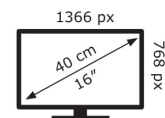

## VT168H

EAN 4712900391114

Produkt Nummer 90LM02G1-B02170

- 39,62cm (15,6") 10-Punkt Multi-Touch-Funktion für jegliche Art der Anwendung, die eine Virtuelle Tastatur oder Multi-Touch beinhaltet
- -5 ° ~30 ° Neigungswinkel, flexibel genug für Einsatzmöglichkeiten als Erweiterungsmonitor oder Bildschirm einer POS-Einheit
- Schlankes und elegantes Design mit VESA-Wandhalterung (75mm x 75mm)
- Blaufilter & Flicker-Free-Technologie schützen die Augen nach stundenlanger Bildschirmarbeit vor Ermüdung
- Das Gerät hat den Windows 10 Compliance-Test bestanden

### Bildschirm

Bildschirmdiagonale:	39,6 cm (15.6 Zoll)
Helligkeit:	200 cd/m <sup>2</sup>
Bildschirmauflösung:	1366 x 768 Pixel
Seitenverhältnis:	16:9
glänzendes Display:	Ja
Pixel Abstand:	0,252 x 0,252 mm
Blickwinkel, horizontal:	90°
Blickwinkel, vertikal:	65°
Display, sichtbarer Bereich BxH:	344,23 x 193,54 mm
Digital horizontale Frequenz:	30 – 80 kHz
Digital vertikale Frequenz:	50 – 76 Hz
Separate H/V-Sync:	Ja
Kontrastverhältnis (dynamisch):	50000000:1
Bildschirmdiagonale (cm):	39,6 cm
Sichtbare Größe (horizontal):	34,4 cm
Sichtbare Größe (vertikal):	19,4 cm

### Gewicht und Abmessungen

Breite (ohne Standfuß):	33,8 cm
Tiefe (ohne Standfuß):	4,4 cm
Höhe (ohne Standfuß):	23,6 cm
Gewicht (ohne Ständer):	1,4 kg
Gerätebreite (inkl. Fuß):	377,8 mm
Gerätetiefe (inkl. Fuß):	189,4 mm
Gerätehöhe (inkl. Fuß):	280,7 mm
Abmessungen, metrisch (B x T x H) mit Standfuß:	377,8 x 189,4 x 280,7 mm

### Verpackungsdaten

Verpackungsbreite:	433,8 mm
Verpackungstiefe:	122 mm
Verpackungshöhe:	349,7 mm
Paketgewicht:	2,8 kg