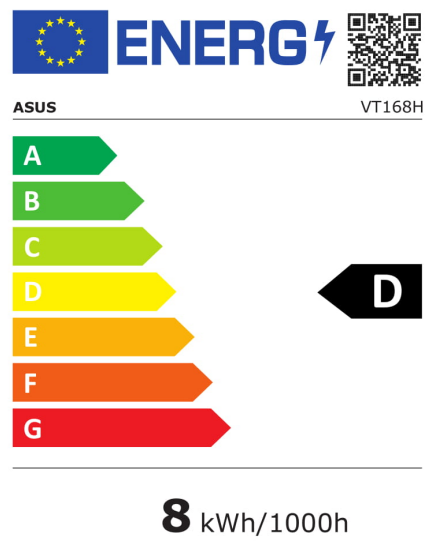

## VT168H

EAN 4712900391114

Produkt Nummer 90LM02G1-B02170

- 39,62cm (15,6") 10-Punkt Multi-Touch-Funktion für jegliche Art der Anwendung, die eine Virtuelle Tastatur oder Multi-Touch beinhaltet
- -5 ° ~30 ° Neigungswinkel, flexibel genug für Einsatzmöglichkeiten als Erweiterungsmonitor oder Bildschirm einer POS-Einheit
- Schlankes und elegantes Design mit VESA-Wandhalterung (75mm x 75mm)
- Blaufilter & Flicker-Free-Technologie schützen die Augen nach stundenlanger Bildschirmarbeit vor Ermüdung
- Das Gerät hat den Windows 10 Compliance-Test bestanden

### Technische Details

Nachhaltigkeitszertifikate:	RoHS, ENERGY STAR
-----------------------------	-------------------

### Bildschirm

Bildschirmdiagonale:	39,6 cm (15.6 Zoll)
Helligkeit:	200 cd/m <sup>2</sup>
Bildschirmauflösung:	1366 x 768 Pixel
Seitenverhältnis:	16:9
glänzendes Display:	Ja
Pixel Abstand:	0,252 x 0,252 mm
Blickwinkel, horizontal:	90°
Blickwinkel, vertikal:	65°
Display, sichtbarer Bereich BxH:	344,23 x 193,54 mm
Digital horizontale Frequenz:	30 – 80 kHz
Digital vertikale Frequenz:	50 – 76 Hz
Separate H/V-Sync:	Ja
Kontrastverhältnis (dynamisch):	50000000:1
Bildschirmdiagonale (cm):	39,6 cm
Sichtbare Größe (horizontal):	34,4 cm
Sichtbare Größe (vertikal):	19,4 cm