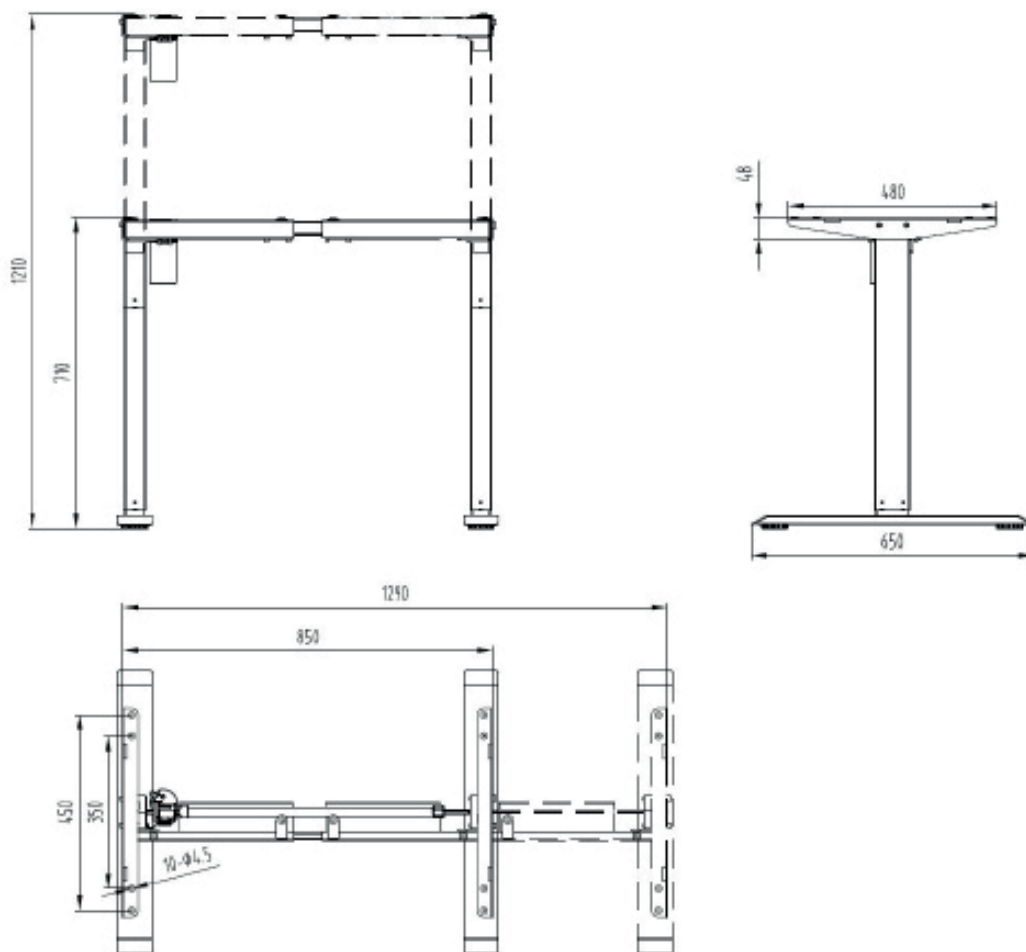

**celexon elektrisch höhenverstellbarer Schreibtisch
Economy eAdjust-71121**

Produktdaten					
Bezeichnung	Gestellfarbe	Höhe minimal | maximal		max. Belastung	EAN
Professional eAdjust-58123	weiß	58 cm	123 cm	125 kg	4260094741012
	grau	58 cm	123 cm	125 kg	4260094741029
	schwarz	58 cm	123 cm	125 kg	4260094741005
Economy eAdjust-71121	weiß	71 cm	121 cm	70 kg	4260094740978
	schwarz	71 cm	121 cm	70 kg	4260094740961

Die angegebenen Werte stellen die Mittelwerte einer in Serienherstellung produzierten Einheit dar. Geringe Abweichungen sind im Einzelnen möglich. Bedingt durch fortlaufende technische Verbesserungen behalten wir uns das Recht vor, Design und die Spezifikationen ohne vorherige Ankündigung zu ändern.

**ELEKTRISCH HÖHENVER-
STELLBARER SCHREIBTISCH
ECONOMY
EADJUST-71121**