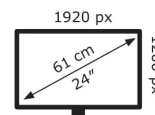

ASUS

PA24AC

28 kWh/1000h

2019/2013

Technische Daten PA24AC

Technische Details	
Nachhaltigkeitszertifikate:	RoHS, ENERGY STAR
Bildschirm	
Bildschirmdiagonale:	61,2 cm (24.1 Zoll)
Bildschirmauflösung:	1920 x 1200 Pixel
Natives Seitenverhältnis:	16:10
Panel-Typ:	IPS
Helligkeit (typisch):	350 cd/m ²
Reaktionszeit:	5 ms
HD-Typ:	WUXGA
Bildschirmtechnologie:	LED
Bildschirmform:	Flach
Kontrastverhältnis:	1000:1
Blickwinkel, horizontal:	178°
Blickwinkel, vertikal:	178°
Anzahl der Farben des Displays:	16,78 Millionen Farben
Unterstützte Grafik-Auflösungen:	1920 x 1200 (WUXGA)
Kontrastverhältnis (dynamisch):	10000000:1
3D:	Nein
Sichtbare Größe (horizontal):	51,8 cm
Sichtbare Größe (vertikal):	32,4 cm
Digital horizontale Frequenz:	30 – 85 kHz
Digital vertikale Frequenz:	48 – 70 Hz
High Dynamic Range Video Unterstützung:	Ja
Farbintensität:	8 Bit
RGB-Farbraum:	sRGB
sRGB Abdeckung (klassisch):	100%
Anschlüsse und Schnittstellen	
DVI Anschluss:	Nein
Anzahl DisplayPort Anschlüsse:	1
Kopfhörerausgang:	Ja
USB-Hub-Version:	3.2 Gen 1 (3.1 Gen 1)
USB-Upstream-Porttyp:	USB Typ-C
Anzahl der vorgeschalteten Steckplätze:	1
Anzahl der nachgeschalteten Steckplätze vom Typ USB-A:	4

Anzahl der nachgeschalteten Ports vom Typ USB-C:	1
Anzahl HDMI-Anschlüsse:	2
HDMI-Version:	2.0a
DisplayPorts-Version:	1.2
Kopfhörerausgänge:	1
HDCP:	Ja
Stromeingang:	Ja

Gewicht und Abmessungen

Gerätebreite (inkl. Fuß):	532 mm
Gerätetiefe (inkl. Fuß):	202 mm
Gerätehöhe (inkl. Fuß):	378 mm
Gewicht (mit Ständer):	6,5 kg
Breite (ohne Standfuß):	53,2 cm
Tiefe (ohne Standfuß):	5,5 cm
Höhe (ohne Standfuß):	34,9 cm
Gewicht (ohne Ständer):	4,28 kg
Höhe (max):	48,8 cm