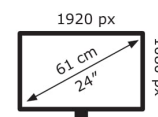

VZ249HEG1R

EAN 4718017657655

Produkt Nummer 90LM05W1-B01E70

- 60,45cm (23,8 Zoll) Full HD (1920×1080) IPS-Gaming-Monitor mit Bildwiederholfrequenz von 75Hz, der für Gamer und immersives Gameplay entwickelt wurde
- Die ASUS-Extreme-Low-Motion-Blur-Technologie (ELMB) ermöglicht eine Reaktionszeit von 1ms (MPRT), während Adaptive-Sync Ghosting und Tearing verhindert. Das Ergebnis ist eine gestochen scharfe Gaming-Grafik mit hohen Bildraten
- Die FreeSync-Technologie bietet eine variable Bildrate für ruckelfreies Gameplay mit niedrigen Latenzen und ohne Tearing ermöglichen
- Die exklusiven GamePlus-Funktionen wurden mit Blick auf die vielfältigen Anforderungen beim Gaming entwickelt
- Zertifiziert vom TÜV Rheinland für die Flicker-Free- und Low-Blue-Light-Technologien, welche ein besonders komfortables Seherlebnis bieten.

ASUS

VZ249HEG1R

19 kWh/1000h

2019/2013