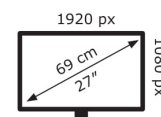

VZ279HEG1R

EAN 4718017669665

Produkt Nummer 90LM05T1-B01E70

- 68,58cm /27 Zoll) Full HD (1920×1080) IPS-Gaming-Monitor mit Bildwiederholffrequenz von 75Hz, der für Gamer und immersives Gameplay entwickelt wurde
- Die ASUS-Extreme-Low-Motion-Blur-Technologie (ELMB) ermöglicht eine Reaktionszeit von 1ms (MPRT), während Adaptive-Sync Ghosting und Tearing verhindert. Das Ergebnis ist eine gestochen scharfe Gaming-Grafik mit hohen Bildraten
- Die FreeSync-Technologie bietet eine variable Bildrate für ruckelfreies Gameplay mit niedrigen Latenzen und ohne Tearing ermöglichen
- Die exklusiven GamePlus-Funktionen wurden mit Blick auf die vielfältigen Anforderungen beim Gaming entwickelt
- Zertifiziert vom TÜV Rheinland für die Flicker-Free- und Low-Blue-Light-Technologien, welche ein besonders komfortables Seherlebnis bieten.

ASUS

VZ279HEG1R

21 kWh/1000h

2019/2013