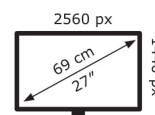

32 kWh/1000h