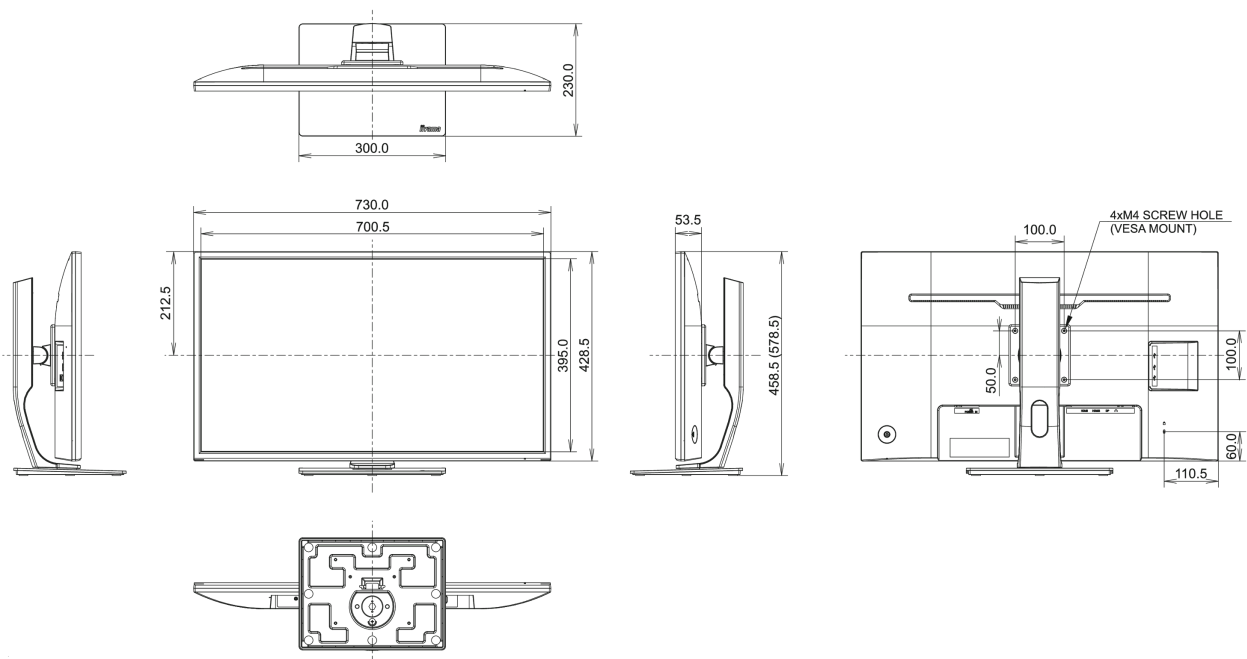

## 01 DISPLAY EIGENSCHAFTEN

Bilddiagonale	31.5", 80cm
Panel-Technologie	VA, matte Oberfläche
Physikalische Auflösung	3840 x 2160 @60Hz (8.3 megapixel 4K UHD)
Bildformat	16:9
Helligkeit	300 cd/m <sup>2</sup> typisch
Kontrastverhältnis	3000:1 typisch
Erweitertes Kontrast Verhältnis	80M:1
Reaktionszeit (GTG)	3ms
Blickwinkel	horizontal/vertikal: 178°/178°, rechts/links: 89°/89°, nach oben/unten: 89°/89°
Farbunterstützung	1.07B 10bit (NTSC: 95%)
Horizontalfrequenz	30 - 135kHz
Arbeitsfläche H x B	698.4 x 392.9mm, 27.5 x 15.5"
Pixelabstand	0.181mm
Farbe	matt

## 04 MECHANISCH

Verstellmöglichkeiten	Höhe, Swivel, Tilt
Höhenverstellbar	130mm
Drehwinkel	90°; 45° links; 45° rechts
Neigungswinkel	22° nach oben; 3° nach unten
VESA Halterung	100 x 100mm
Betrieb Temperaturbereich	5°C - 35°C
Lagerung Temperaturbereich	- 20°C - 60°C

## 08 ABMESSUNGEN / GEWICHT

Produkt Abmessungen B x H x T	730 x 458.5 (578.5) x 230mm
Verpackung Abmessungen B x H x T	810 x 215 x 509mm
Gewicht (ohne Verpackung)	8.9kg
EAN code	4948570116966

Alle Warenzeichen sind eingetragene Handelsmarken. Irrtum und Änderungen in den Spezifikationen vorbehalten. Alle LCD's erfüllen die ISO-9241-307:2008 Pixelfehlerklasse.