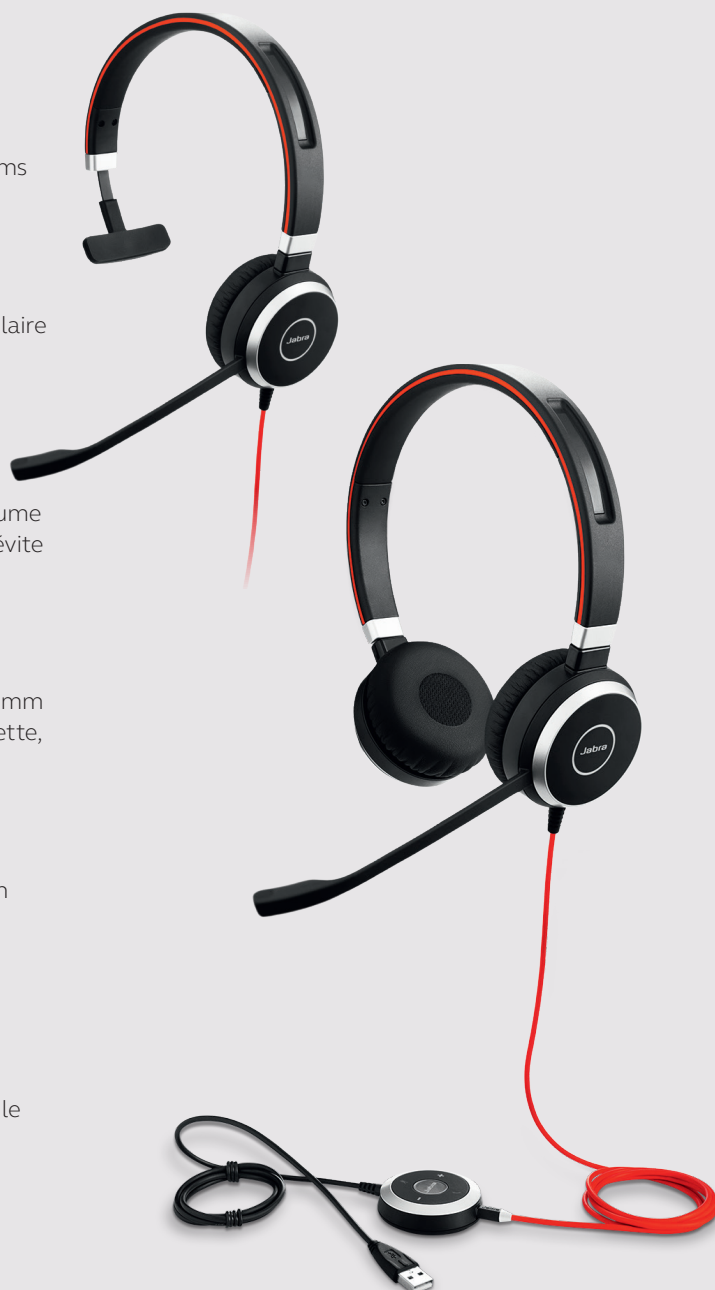

EVOLVE 40

Conçu pour booster votre efficacité.

Micro-casque filaire professionnel. Productivité renforcée.

Certifié UC

Simplifiez la collaboration et améliorez l'expérience d'utilisation de votre plateforme UC et de vos appareils audio. Le micro-casque certifié UC Evolve 40 est proposé en version certifiée Microsoft Teams pour une grande fluidité de communication.

Réduction de bruit passive

Coussinets d'oreille en similicuir confortables et design supra-auriculaire pour un confort prolongé.

Restez focalisé, en toutes circonstances.

Indiquez à votre entourage lorsque vous ne souhaitez pas être dérangé grâce au voyant d'occupation. Un indicateur lumineux s'allume automatiquement en rouge lorsque vous êtes en ligne, ce qui vous évite d'être interrompu. Voyant activable manuellement.

Connexion par USB ou jack

Connectez-vous à votre ordinateur via USB-A ou USB-C. Le jack 3,5 mm vous permet de vous connecter à votre appareil* (smartphone, tablette, etc.) pour passer vos appels ou écouter votre musique de partout.

Unité de contrôle intuitive

Accédez facilement aux principales fonctions (volume, désactivation micro, etc.). Décrochez et raccrochez rapidement vos appels, directement depuis l'unité de contrôle.

Mise en route plug-and-play

Fonctionne immédiatement avec les principales plateformes de communications unifiées. Branchez simplement le micro-casque et le tour est joué.

Connexion* :

* En fonction de l'appareil