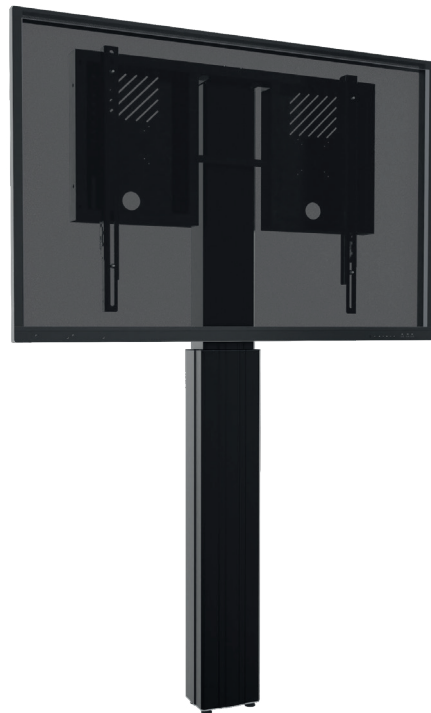

## celexon Expert elektrisch höhenverstellbarer Display-Ständer Adjust-4286W mit Wandbefestigung - 70cm

Der „**celexon Expert Display-Ständer Adjust-4286W**“ ist ein wandmontierter, elektrisch höhenverstellbarer Displayständer für 42“ - 86“ Displays. Durch die Wandmontage wird eine platzsparende und höhenverstellbare Displayinstallation im Raum geschaffen.

Mit einer **Traglast von bis zu 136kg** eignet sich dieser Displayständer perfekt zum Einsatz in verschiedenen Räumen und nimmt dabei **insbesondere große Displays** aller Anbieter sicher auf.

Die hochwertig verarbeitete, **absolut formstabile Aluminiumsäule** mit integriertem, leistungsstarkem Stellantrieb inkl. mitgelieferter Kabelfernbedienung ermöglicht eine simple Höhenverstellung auf Knopfdruck mit **70cm Hub**.

### Kurzinformationen:

- Schwerlast Display-Ständer für (Touchscreen) Displays / Monitore bis 86“
- **elektrisch höhenverstellbar** von 730 - 1430mm (Boden bis Mitte Display-Aufnahme)
- extrem anwenderfreundliche Displayaufnahme durch Einhängeschienen mit **Schnellspannsystem**
- Displayrahmen bietet integrierte **Kabelmanagement** Durchlässe
- Das Motorensystem verbirgt sich in den schlanken Aluminiumhubsäulen und bietet einen **Verstellbereich von 70 cm**
- leistungsstarker und extrem lafrühiger Motor mit 1500N, bei sensationellen 47 mm Vorschub/ Sekunde
- höchste Sicherheit durch **integrierten Kollisionsschutz**
- inkl. **Kabelbedienteil** mit zwei Tasten
- Unterstützt folgende Vesa-Normen:
  - Horizontal bis 800mm (200, 280, 300, 400, 440, 580, 600, 684, 710, 730, 754, 800)
  - Vertikal bis 600mm (stufenlos)
- maximale Belastung 136 kg
- 890 x 164 x 1080 - 1780mm (BxTxH)
- Gesamtsystemgewicht ca. 37 kg - **höchste Standstabilität** auch bei großen Displays