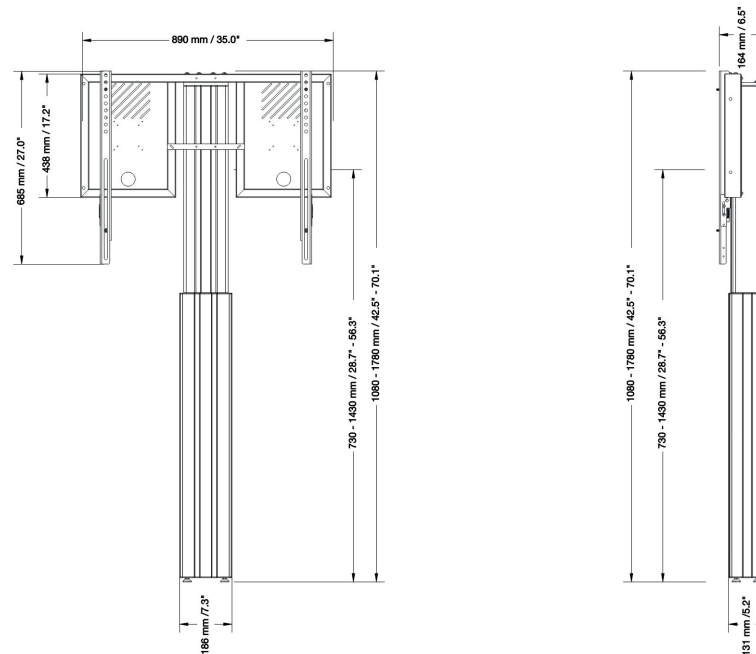

celexon Expert elektrisch höhenverstellbarer Display-Ständer mit Wandbefestigung				Produktdaten (Maßangaben in mm) Tabelle		
Typ	Säulenfarbe	Produktmaße B | T | H min. - max.	Unterstützte VESA	Hub	Netto Gewicht Kg	EAN
Adjust-4286WB mit Wandbefestigung - 70 cm	schwarz	890 x 164 x 1080 - 1780	Horizontal bis 800 Vertikal bis 600	700	37	4260094741128
Adjust-4286WS mit Wandbefestigung - 70 cm	silber	890 x 164 x 1080 - 1780	Horizontal bis 800 Vertikal bis 600	700	37	4260094741913

Die angegebenen Werte stellen die Mittelwerte einer in Serienherstellung produzierten Einheit dar. Geringe Abweichungen sind im Einzelnen möglich. Bedingt durch fortlaufende technische

Verbesserungen behalten wir uns das Recht vor, Design und die Spezifikationen ohne vorherige Ankündigung zu ändern.

**EXPERT ELEKTRISCH
HÖHENVERSTELLBARER
DISPLAY-STÄNDER**
ADJUST-4286W MIT WANDBEFESTIGUNG
70 CM

**celexon Expert elektrisch höhenverstellbarer Display-Ständer
Adjust-4286W mit Wandbefestigung - 70cm**