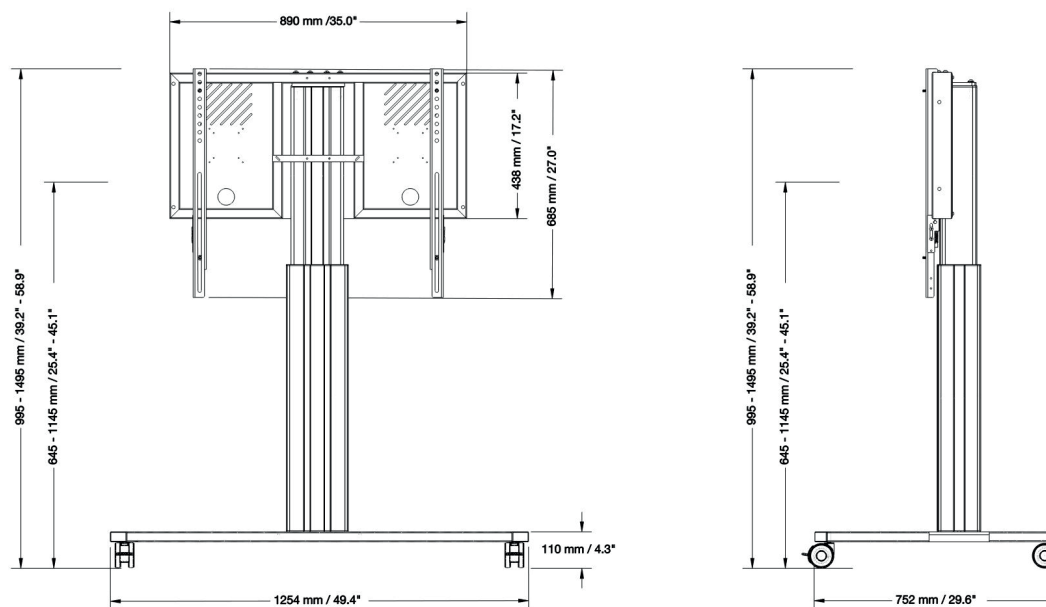

celexon Expert elektrisch höhenverstellbarer Display-Rollwagen

Produktdaten (Maßangaben in mm) Tabelle

Typ	Säulenfarbe	Produktmaße B | T | H min. - max.	Unterstützte VESA	Hub	Netto Gewicht Kg	EAN
Adjust-4286MB - 50cm	schwarz	1254 x 752 x 995 - 1495	Horizontal bis 800 Vertikal bis 600	500	46	4260094740992
Adjust-4286MS - 50cm	silber					4260094741807

Die angegebenen Werte stellen die Mittelwerte einer in Serienherstellung produzierten Einheit dar. Geringe Abweichungen sind im Einzelnen möglich. Bedingt durch fortlaufende technische

Verbesserungen behalten wir uns das Recht vor, Design und die Spezifikationen ohne vorherige Ankündigung zu ändern.

**EXPERT ELEKTRISCH
HÖHENVERSTELLBARER
DISPLAY-ROLLWAGEN**
ADJUST-4286M | 50 CM

celexon Expert elektrisch höhenverstellbarer Display-Rollwagen
Adjust-4286M - 50cm