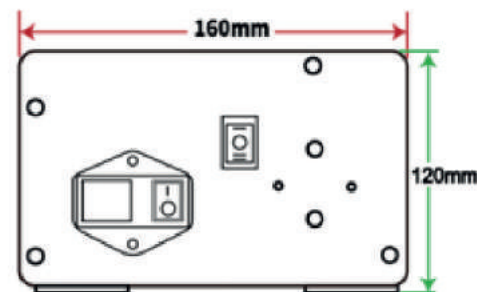

KONTRASTSTARKE UND 8K

GENAUE BILDWIEDERGABE

TECHNISCHE DATEN

FRONTANSICHT

SEITENANSICHT

FORMAT 16:9

DIAGONALE Zoll	SICHTBARE NUTZ- FLÄCHE IN MM		GEHÄUSELÄNGE INKL. KABELAUSLASS IN MM	GESAMTE AUSFAHR- LÄNGE IN MM	SCHWARZER RAND INKL. GEHÄUSE IN MM	VERPACKUNGSMASSE IN MM	GEWICHT BRUTTO KG	GEWICHT NETTO KG
	W	H	L	Z	X	L B H		
100"	2214	1245	2431	1635	350	2500 240 210	28	26
110"	2435	1370	2687	1760	350	2740 240 210	31	29
120"	2656	1494	2910	1884	350	2970 240 210	33	31