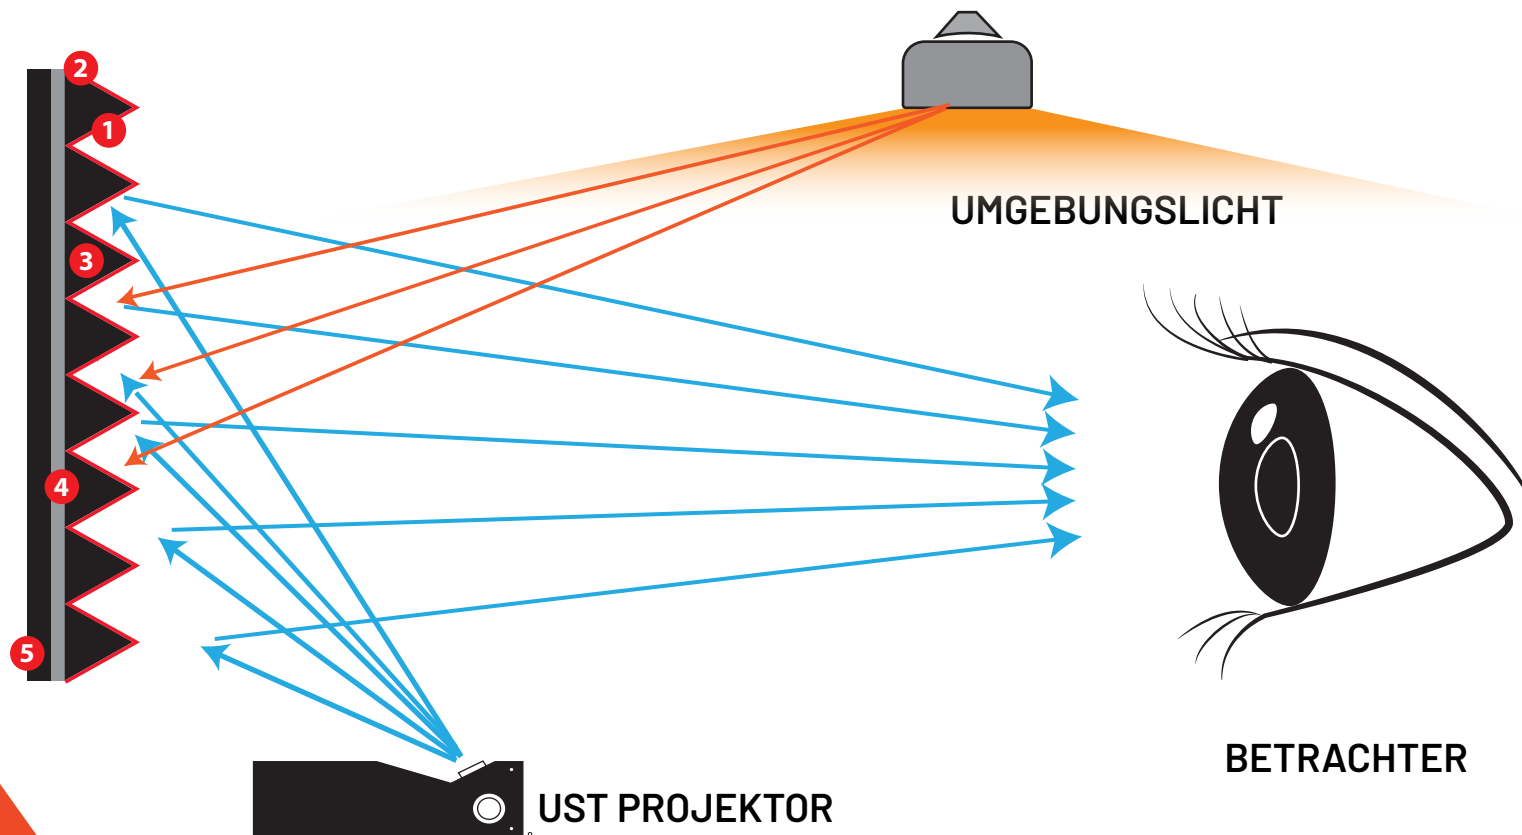

HOW IT WORKS

ULTRA SHORT THROW (UST) AMBIENT LIGHT REJECTING (ALR)

- 1 weißer Reflektor
- 2 schwarzer, absorbierender Bereich
- 3 schwarze lentikulare Struktur
- 4 strukturgebendes Substrat
- 5 Rückenbeschichtung