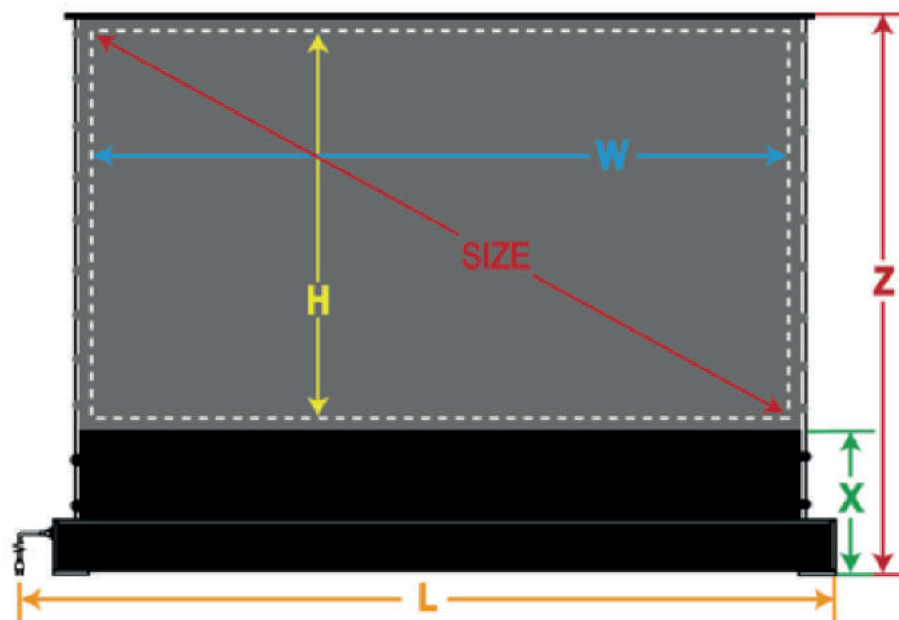

KONTRASTSTARKE UND 8K

GENAUE BILDWIEDERGABE

TECHNISCHE DATEN

FRONTANSICHT

SEITENANSICHT

FORMAT 16:9

DIAGONALE Zoll	SICHTBARE NUTZ- FLÄCHE IN MM		GEHÄUSELÄNGE INKL. KABELAUSLASS IN MM	GESAMTE AUSFAHR- LÄNGE IN MM	SCHWARZER RAND INKL. GEHÄUSE IN MM	VERPACKUNGSMASSE IN MM	GEWICHT BRUTTO KG	GEWICHT NETTO KG
	W	H	L	Z	X	L B H		
100"	2214	1245	2431	1635	350	2500 240 210	28	26
110"	2435	1370	2687	1760	350	2740 240 210	31	29
120"	2656	1494	2910	1884	350	2970 240 210	33	31