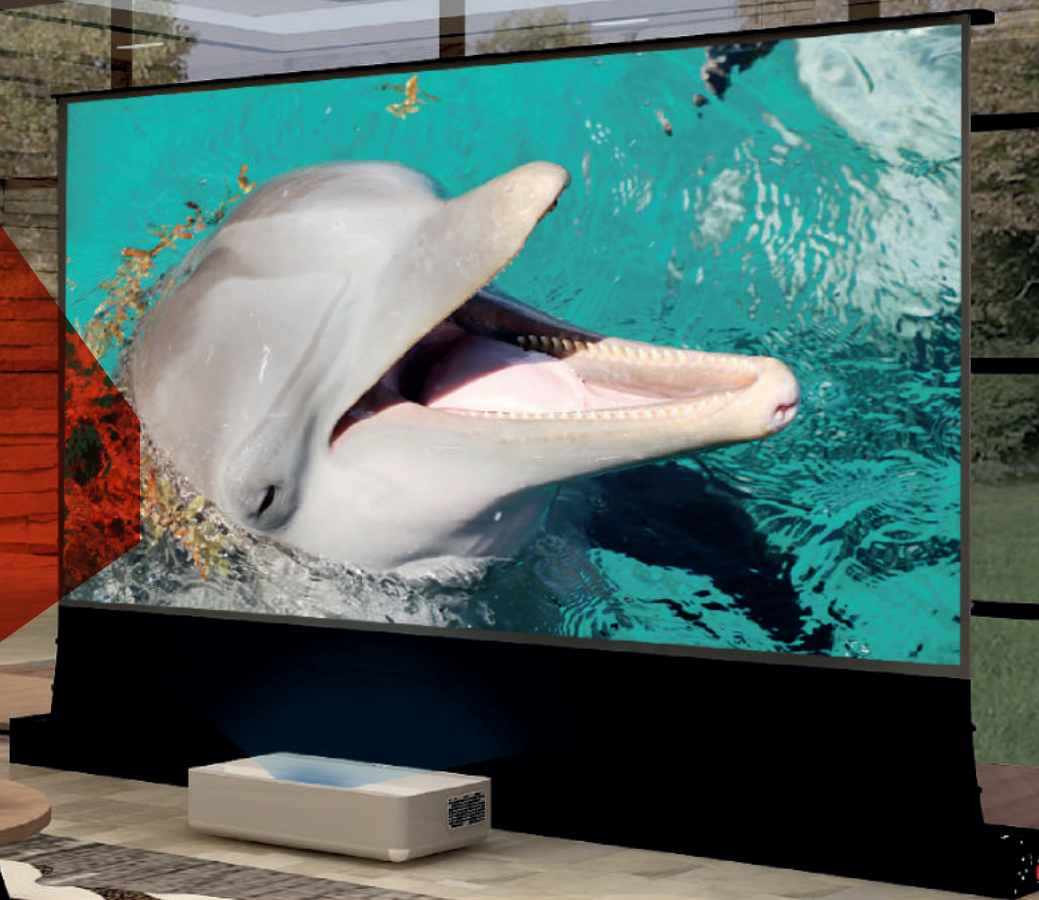

**CELEXON CLR
HOMECINEMA UST**
ELEKTRISCH BODEN-LEINWAND
ELECTRIC FLOOR RISING SCREEN

**CELEXON CLR
HOMECINEMA UST**
FLOOR RISING SCREEN

Frontprojektion

Schwarzer Rand-
-Seitenränder

schwarze
Rückseite

170°
Betrachtungswinkel

HOW IT WORKS

ULTRA SHORT THROW (UST)

AMBIENT LIGHT REJECTING (ALR)

Sie können oder wollen keinen großen Fernseher im heimischen Wohnzimmer oder ein Display im Meetingraum unterbringen, möchten aber auf ein 100", 110" oder 120" großes Bild nicht verzichten? Dann ist die elektrische celexon CLR UST Motorleinwand, die aus ihrem schlanken Chassis vom Boden heraus nach oben hochfährt nicht nur ein optisches Highlight, sondern lässt sich auch besonders einfach wie unauffällig im Raum integrieren.

Auch eine moderne Ultrakurzstrecke Projektion erfreut sich über maximalen Inbildkontrast und möglichst tiefen Schwarzwert. Für den "OLED" Effekt ist ein Kontrasttuch wie jenes der celexon CLR HomeCinema UST Serie unerlässlich. Sie sparen bares Anschaffungskosten beim Beamer Kauf für eine bessere Bildqualität, denn das celexon Kontrasttuch optimiert deutlich sichtbar den Schwarzwert. Zusätzlich wird störendes Streu- und Restlicht minimiert, insbesondere Deckenlicht kann bis zu 90% gemindert werden.

Unser UST-Kontrast-Tuch ist für alle gängigen und zukünftigen Projektoren Auflösungen rund um FullHD, 4K und bis hin zu 8K durch seine besondere Tuchstruktur freigegeben. Einzigartig ist die uneingeschränkte Blickwinkelstabilität von 170 Grad, sodass alle Zuschauer auf dem Sofa das ohne Einschränkung genießen können.