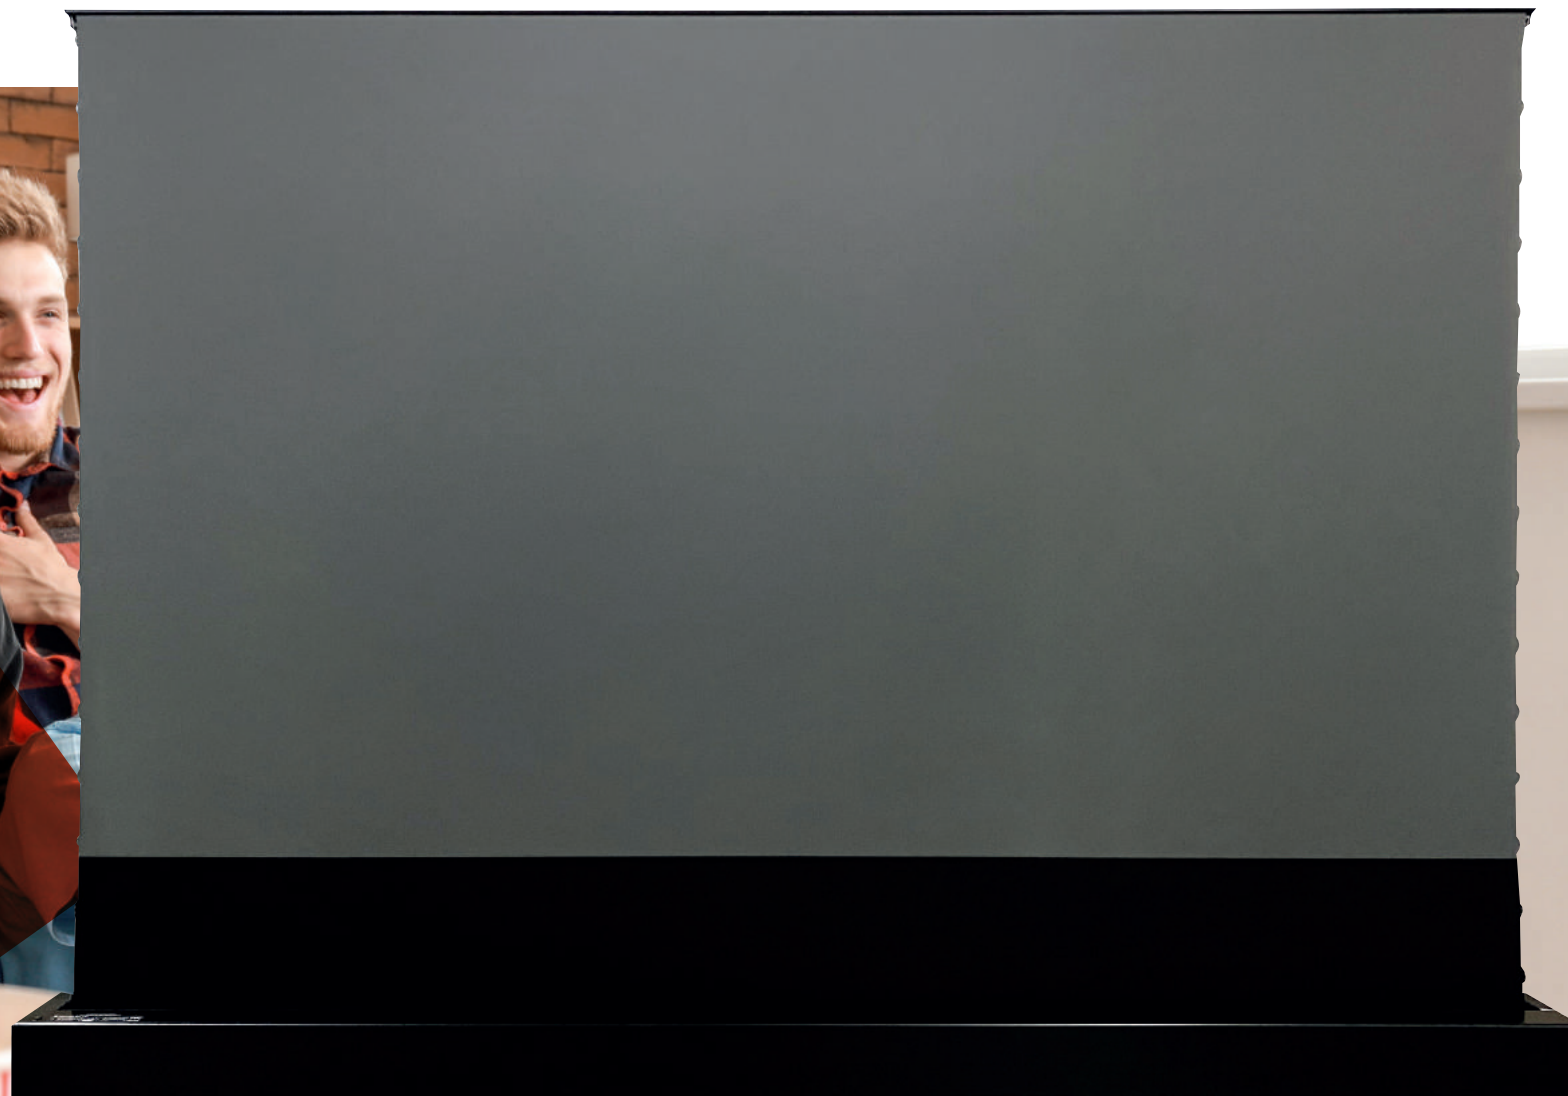

**CELEXON CLR
HOMECINEMA UST**
ELEKTRISCH BODEN-LEINWAND
ELECTRIC FLOOR RISING SCREEN

**CELEXON CLR
HOMECINEMA UST**
FLOOR RISING SCREEN

Frontprojektion

Schwarzer Rand-
-Seitenränder

schwarze
Rückseite

170°
Betrachtungswinkel

HOW IT WORKS

ULTRA SHORT THROW (UST)

AMBIENT LIGHT REJECTING (ALR)

Sie können oder wollen keinen großen Fernseher im heimischen Wohnzimmer oder ein Display im Meetingraum unterbringen, möchten aber auf ein 100", 110" oder 120" großes Bild nicht verzichten? Dann ist die elektrische celexon CLR UST Motorleinwand, die aus ihrem schlanken Chassis vom Boden heraus nach oben hochfährt nicht nur ein optisches Highlight, sondern lässt sich auch besonders einfach wie unauffällig im Raum integrieren.

Auch eine moderne Ultrakurzstrecke Projektion erfreut sich über maximalen Inbildkontrast und möglichst tiefen Schwarzwert. Für den "OLED" Effekt ist ein Kontrasttuch wie jenes der celexon CLR HomeCinema UST Serie unerlässlich. Sie sparen bares Anschaffungskosten beim Beamer Kauf für eine bessere Bildqualität, denn das celexon Kontrasttuch optimiert deutlich sichtbar den Schwarzwert. Zusätzlich wird störendes Streu- und Restlicht minimiert, insbesondere Deckenlicht kann bis zu 90% gemindert werden.

Unser UST-Kontrast-Tuch ist für alle gängigen und zukünftigen Projektoren Auflösungen rund um FullHD, 4K und bis hin zu 8K durch seine besondere Tuchstruktur freigegeben. Einzigartig ist die uneingeschränkte Blickwinkelstabilität von 170 Grad, sodass alle Zuschauer auf dem Sofa das ohne Einschränkung genießen können.