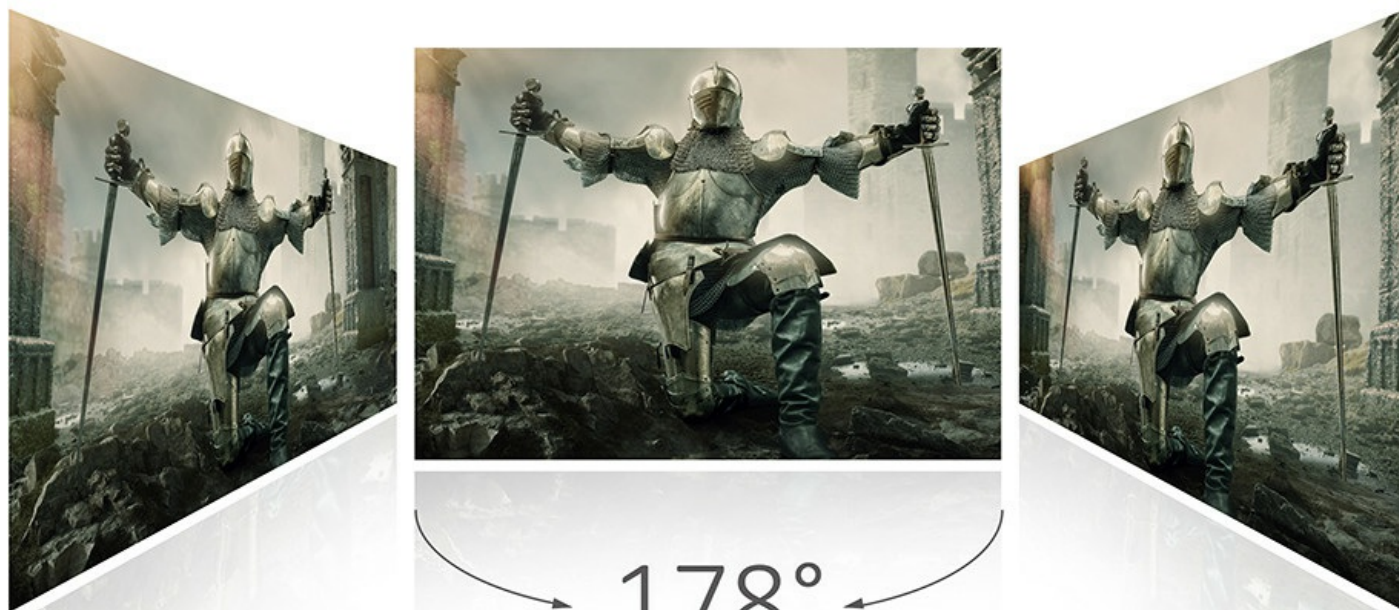

- Panneau IPS SuperClear® pour une qualité d'image éclatante et des angles de vision plus larges
- Un cadre sans bord et support élégant
- Le taux de rafraîchissement de 75 Hz offre des visuels fluides
- Connectivité flexible avec VGA et deux ports HDMI
- ViewMode personnalisé et pré-calibré pour chaque scénario

Que ce soit pour une utilisation au bureau ou pour profiter du divertissement à la maison, le ViewSonic® VX2776-SMH est conçu pour amener votre expérience de visionnement à un niveau supérieur. Avec un panneau IPS SuperClear® et une conception élégante sans cadre, ce moniteur offre une expérience de visualisation presque transparente, idéale pour les configurations multi-écrans. La résolution Full HD augmente l'efficacité et les détails de l'image nécessaires pour travailler ou jouer. Un rapport de contraste méga dynamique de 80M:1 offre une profondeur d'image améliorée pour une meilleure expérience utilisateur. Les entrées HDMI et VGA intégrées offrent des options de connectivité flexibles pour une large gamme d'appareils.

Clarté sous tous les angles

Profitez de couleurs précises et vives avec des niveaux de luminosité constants quel que soit votre point de vue. Grâce à la technologie de panneau SuperClear® VA, le moniteur offre la

même qualité d'image, que vous regardiez l'écran d'en haut, en dessous, de face ou de côté.

SuperClear 178°/178°

Design Premium

Le moniteur adopte une esthétique de conception inspirée de l'architecture, fusionnée avec des facteurs de forme modernes tels qu'un profil mince, un cadre sans bord moderne et un support triangulaire unique.