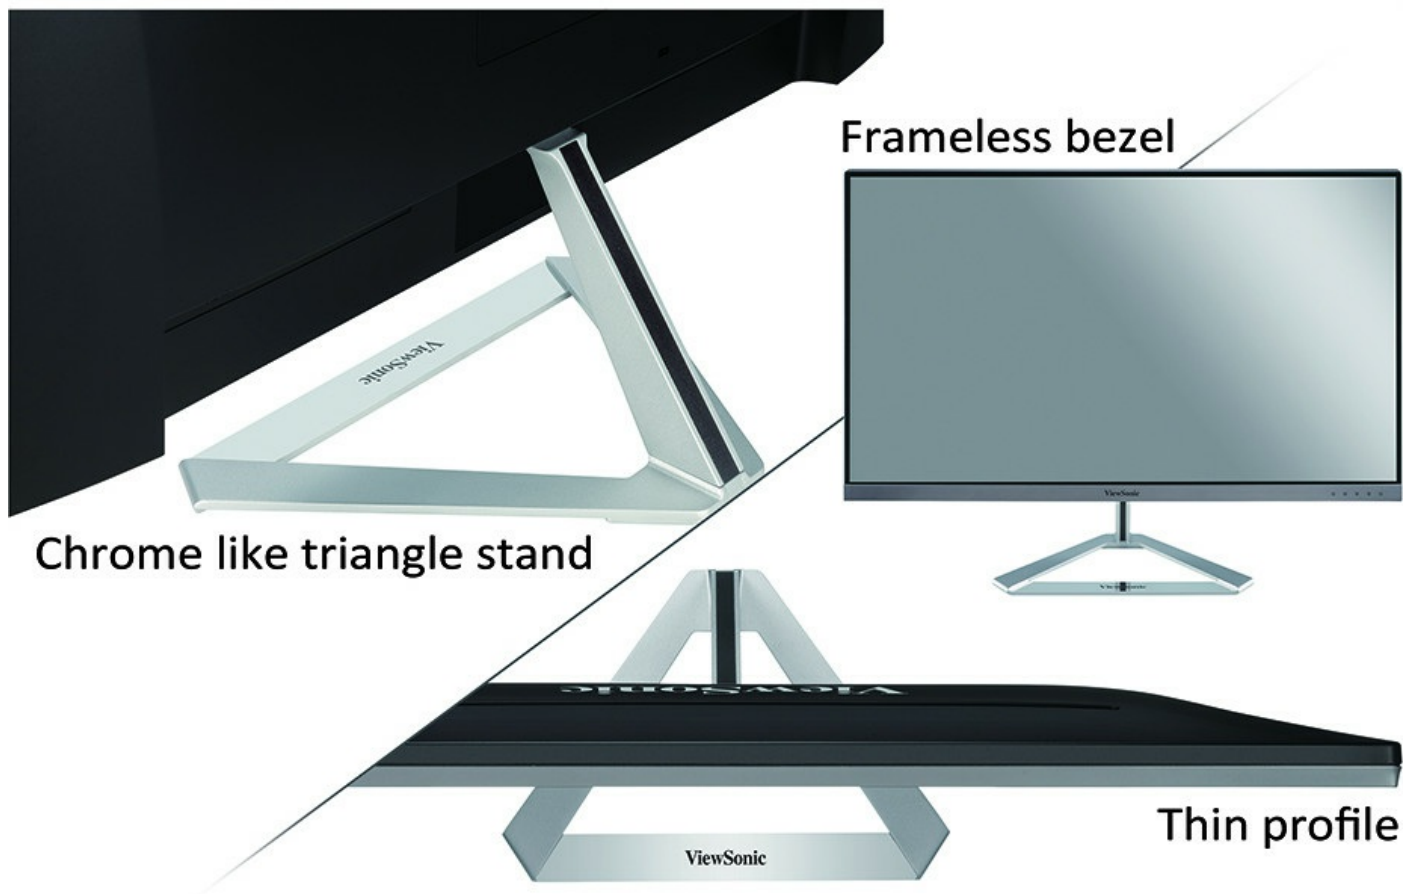

Taux de rafraîchissement de 75 Hz

Avec un taux de rafraîchissement de 75 Hz, ce moniteur offre une grande fluidité visuelle et des graphismes impeccables quelle que soit la rapidité avec laquelle l'action dans le jeu se déroule.

75Hz