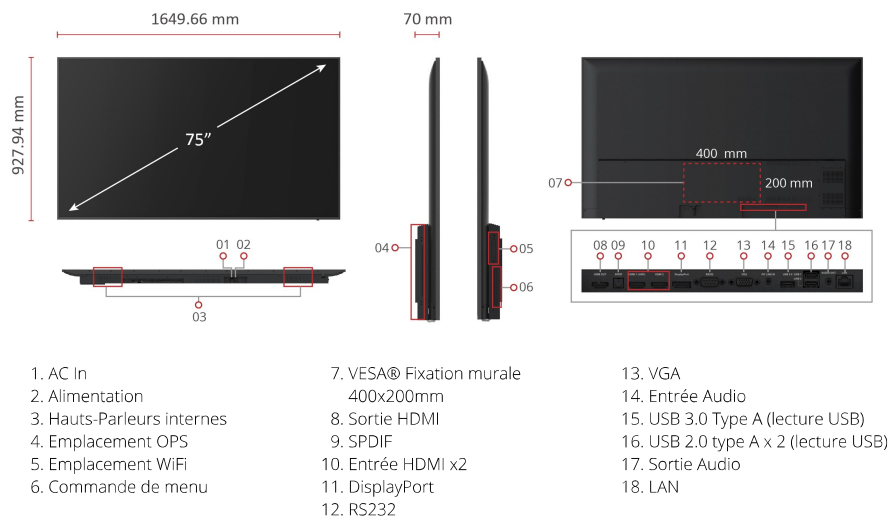

## Caractéristiques **Clés**

- Présentation sans fil via les appareils et les salles
- Fonction Cast facile avec un dongle USB-C / HDMI
- Clé USB plug-and-play pour photos, musique et vidéo
- Multitâche avec un puissant lecteur intégré et un emplacement PC OPS
- Écran commercial à bords fins 4K

## Description du **Produit**

Le ViewSonic® CDE7520 est un écran de présentation sans fil 4K de 75". Le logiciel de partage d'écran intégré \*, ViewBoard® Cast and Display, ainsi que les dongles ViewBoard® Cast USB-C / HDMI permettent à plusieurs utilisateurs, sur site ou en ligne, de participer à des conférences et de partager du contenu entre eux simultanément, transformant le CDE7520 en un hub de contenu dynamique. Cet écran de présentation fiable est équipé d'un processeur quad-core et d'une mémoire interne, permettant une lecture multimédia constante à partir du stockage interne ou d'une clé USB. Prenant en charge la configuration à distance et les systèmes de gestion de contenu, le ViewSonic® CDE7520 convient également à diverses applications d'affichage. \* Compatible avec Chrome, Android, Windows, Mac OS et iOS

**Voir le Site** - [www.viewsonic.com](http://www.viewsonic.com)

**ECRAN**

Taille de l'écran:	75"+C67:C105C67C67:C128
Type/ Tech:	Module LCD TFT. Type IPS, rétro-éclairage DLED
Zone d'affichage (mm):	1649.664(H) x 927.936(V)(75" diagonal)
Résolution native:	3840 x 2160
Rapport Hauteur/largeur:	16:09:00
Couleurs:	1.07G couleurs
Luminosité:	450 nits (typ.)
Rapport de contraste:	1200:1 Typ.
Temps de réponse:	8 ms
Affichage des angles:	H = 178, V = 178typ.
Durée de vie du rétroéclairage:	30,000 Heures(min)
Traitement de surface:	Anti-éblouissement, dureté 3H, Haze 25%
Bords:	Fins
Orientation:	Paysage

**PUISSANCE**

Tension:	100V-240V, 50/60Hz (AC)
Consommation:	Normal 240 W, Max 300 W

**ERGONOMIE**

Fixation murale (VESA®):	400x200 mm
--------------------------	------------

**CONDITIONS DE FONCTIONNEMENT**