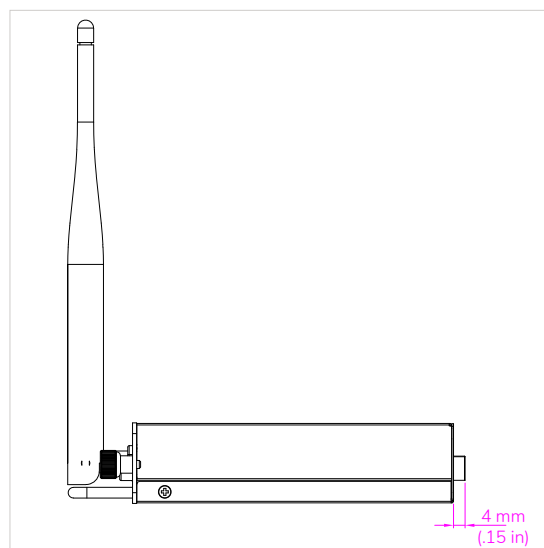

Seitenansicht

Promethean OPS-M 2021 SS 02/21 v1 DE-DE

Seite 2

© 2021 Promethean Limited. Alle Rechte vorbehalten. Promethean Ltd. ist Eigentümer einer Reihe von Marken in mehreren Rechtsordnungen der Welt, einschließlich, aber nicht begrenzt auf Promethean und das Promethean-Logo. Alle Marken (einschließlich Logos und Symbole), auf die von Promethean Bezug genommen wird, sind Eigentum ihrer jeweiligen Inhaber. Sofern nicht ausdrücklich derart gekennzeichnet, weist die Verwendung von Marken Dritter durch Promethean nicht auf irgendeine Beziehung, Förderung oder Unterstützung zwischen Promethean und den Inhabern dieser Marken hin. Die Garantie- und Supportbedingungen finden Sie unter PrometheanWorld.com/Warranty. Bei den Abmessungen und Gewichtsangaben handelt es sich um Schätzwerte. Produktspezifikationen können ohne Vorankündigung geändert werden. PrometheanWorld.com.