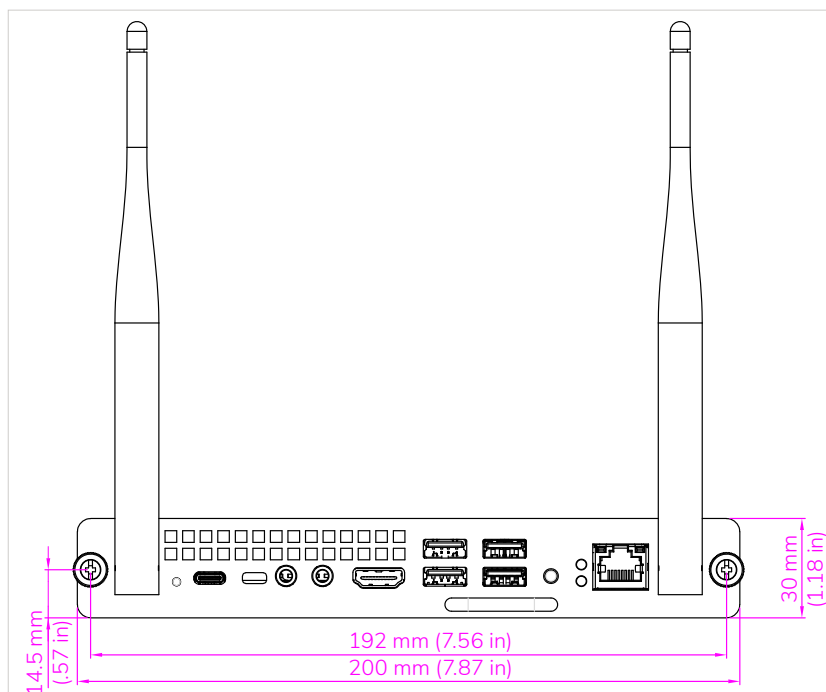

Vorderansicht

Promethean OPS-M 2021 SS 02/21 v1 DE-DE

Seite 2

© 2021 Promethean Limited. Alle Rechte vorbehalten. Promethean Ltd. ist Eigentümer einer Reihe von Marken in mehreren Rechtsordnungen der Welt, einschließlich, aber nicht begrenzt auf Promethean und das Promethean-Logo. Alle Marken (einschließlich Logos und Symbole), auf die von Promethean Bezug genommen wird, sind Eigentum ihrer jeweiligen Inhaber. Sofern nicht ausdrücklich derart gekennzeichnet, weist die Verwendung von Marken Dritter durch Promethean nicht auf irgendeine Beziehung, Förderung oder Unterstützung zwischen Promethean und den Inhabern dieser Marken hin. Die Garantie- und Supportbedingungen finden Sie unter PrometheanWorld.com/Warranty. Bei den Abmessungen und Gewichtsangaben handelt es sich um Schätzwerte. Produktspezifikationen können ohne Vorankündigung geändert werden. PrometheanWorld.com.