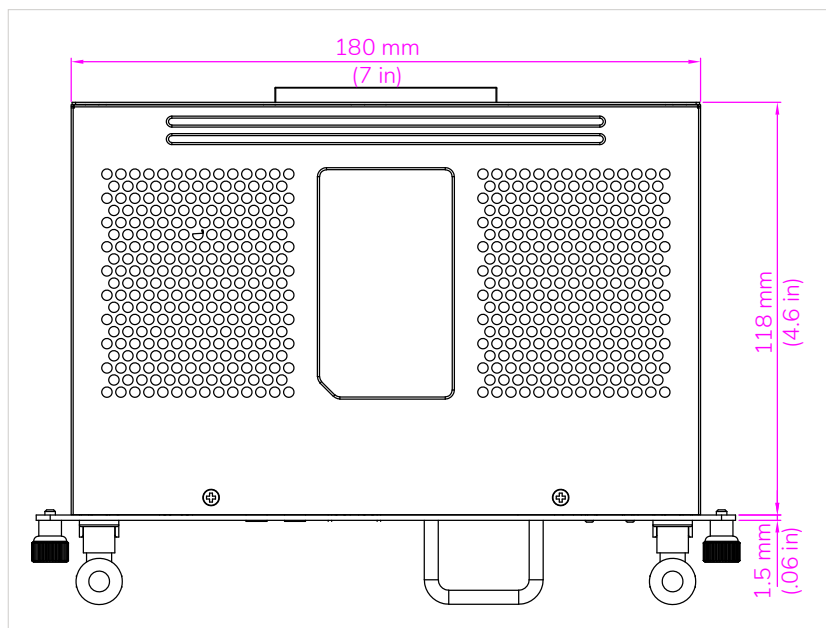

TECHNISCHE ZEICHNUNGEN

Draufsicht