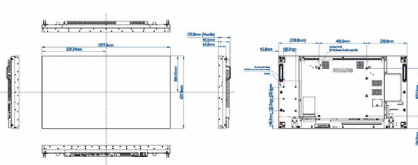

Abmessungen

- Dicke des Rahmens: 3,5 mm
- Rahmenbreite: Oben/links: 2,35mm, unten/rechts: 1,25mm
- Abmessungen Gerät (B x H x T): 1077,6 x 607,8 x 103,8 mm
- Abmessungen Gerät in Zoll (B x H x T): 42,4 x 23,9 x 4,1 Zoll
- VESA-Halterung: 400 x 400 mm, M6
- Produktgewicht: 21,6 kg
- Gerätegewicht (lb): 47,6 lb

Betriebsbedingungen

- Temperaturbereich (in Betrieb): 0 ~ 40 °C
- Temperaturbereich (außer Betrieb): -20 ~ 60 °C
- Höhenlage: 0 ~ 3.000 m
- Relative Luftfeuchtigkeit: 20 ~ 80 %
- MTBF: 60.000 Stunde(n)

Leistung

- Verbrauch (eingeschaltet): 110 W (Testmethode EnergyStar 6.0)
- Standby-Stromverbrauch: < 0,5W

Ton

- Integrierte Lautsprecher: 2 x 10 W (RMS)

Zubehör

- Mitgeliefertes Zubehör: IR-Kabel, IR-Sensorkabel (1,8 m), RS232 Daisy-Chain-Kabel, RS232 DB9-Adapterkabel, Flügelschraube
- Mitgeliefertes Zubehör: Fernbedienung, Batterien für Fernbedienung, Netzkabel, Kurzanleitung, Stifte zur Rahmenausrichtung, Platten zur Rahmenausrichtung, DVI-D-Kabel
- Optionales Zubehör: Rahmendesign-Set, Farbkalibrierungsset (CCK4602), IR-Licht-Bewegungssensor (CRD41)

Verschiedenes

- Bildschirmanzeigesprachen: Arabisch, Chinesisch, Chinesisch (traditionell), Englisch, Französisch, Deutsch, Italienisch, Japanisch, Polnisch, Russisch, Spanisch, Türkisch
- Behördliche Zulassung: CE, FCC Klasse B, UL/cUL, CB, GOST, EPEAT
- Gewährleistung: 3 Jahre Garantie

Ausstellungsdatum
2019-06-07

Version: 1.1.1

12 NC: 8670 001 58797
EAN: 87 12581 75787 8

© 2019 Koninklijke Philips N.V.
Alle Rechte vorbehalten.

Technische Daten können ohne vorherige Ankündigung geändert werden. Die Marken sind Eigentum von Koninklijke Philips N.V. oder der jeweiligen Firmen.

www.philips.com