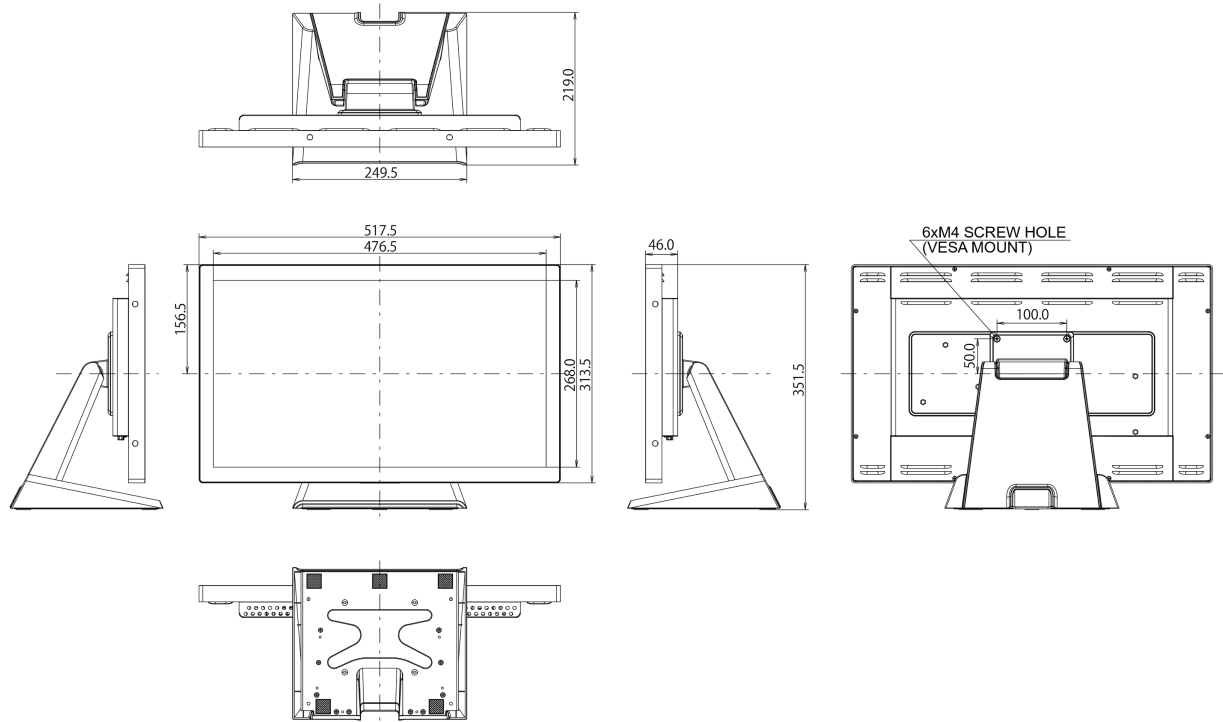

01 DISPLAY EIGENSCHAFTEN

Design	Edge to edge Glas
Bilddiagonale	21.5", 55cm
Panel-Technologie	IPS LED
Physikalische Auflösung	1920 x 1080 (2.1 megapixel Full HD)
Bildformat	16:9
Helligkeit	350 cd/m ² typisch
Helligkeit	305 cd/m ² mit Touch Panel
Kontrastverhältnis	1000:1 mit Touch Panel
Lichtdurchlässigkeit	87%
Reaktionszeit (GTG)	8ms
Blickwinkel	horizontal/vertikal: 178°/178°, rechts/links: 89°/89°, nach oben/unten: 89°/89°
Farbunterstützung	16.7mln 8bit
Arbeitsfläche H x B	476.6 x 268.1mm, 18.8 x 10.6"
Pixelabstand	0.247mm
Gehäusefarbe/art	schwarz, matt

10 ABMESSUNGEN / GEWICHT

Produkt Abmessungen B x H x T	517.5 x 351.5 x 219mm
Verpackung Abmessungen B x H x T	615 x 450 x 330mm
Gewicht (ohne Verpackung)	6.6kg
EAN code	4948570117178

Alle Warenzeichen sind eingetragene Handelsmarken. Irrtum und Änderungen in den Spezifikationen vorbehalten. Alle LCD's erfüllen die ISO-9241-307:2008 Pixelfehlerklasse.