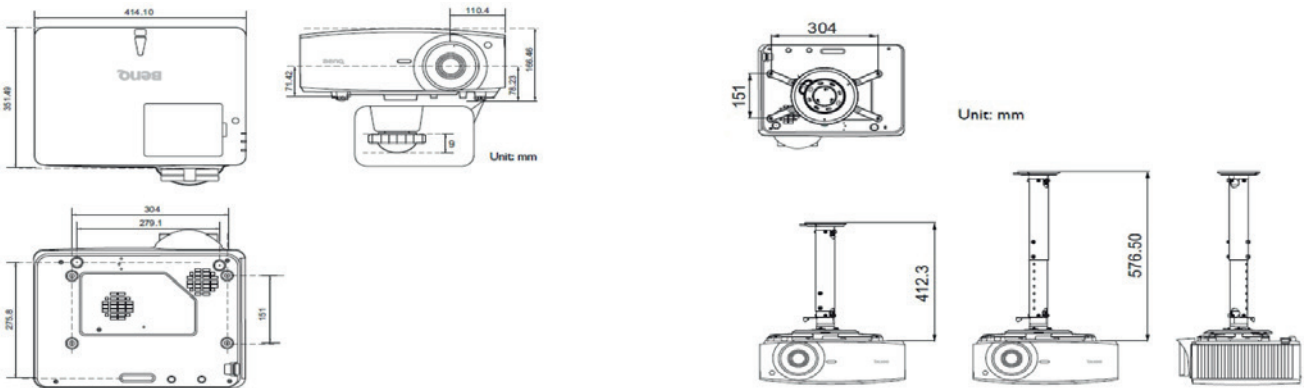

Technische Zeichnungen

Deutschland
BenQ Deutschland GmbH
Essener Straße 5
46047 Oberhausen
Deutschland
Tel.: +49 (0) 208 / 409 42-0
BenQ.de

Österreich
BenQ Deutschland GmbH
Niederlassung Österreich
Wehlstraße 27b / Stg. 2 / Top 5
1200 Wien
Tel.: +43 190 7276-0
BenQ.at

Schweiz
BenQ Deutschland GmbH
Zweigniederlassung Baden
Täferstrasse 32
5405 Baden-Dättwil
Tel.: +41 44 74399-99
BenQ.ch

©2022 BenQ Corp. Die technischen Daten können je nach Region variieren, bitte erkundigen Sie sich bei Ihrem örtlichen Händler nach den Einzelheiten. Die Eigenschaften und technischen Daten des Produkts können ohne vorherige Ankündigung geändert werden. Diese Inhalte können Firmennamen und Schutzmarken von Dritten enthalten, welche Eigentum der jeweiligen Dritten sind. Datenstand: 06/07/22/DE/AT/CH

BENQ