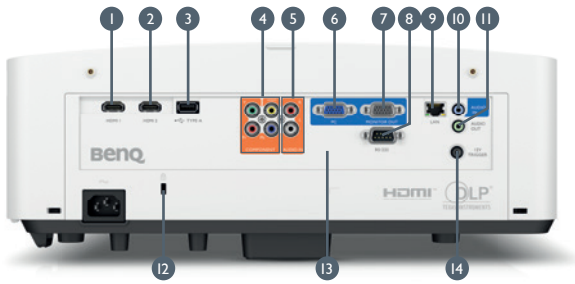

Ein- und Ausgänge

1 HDMI 1	8 RS232 In (D-sub 9pin, male)
2 HDMI 2	9 LAN Port (RJ45 for Network)
3 USB Type A	10 Audio in (mini jack)
4 Component	11 Audio out (mini jack)
5 Audio in (R/L)	12 Kensington anti-theft lock slot
6 PC (D-sub 15pin)	13 IR Receiver (Front+Top)
7 Monitor out (D-sub 15pin, Female)	14 12V Trigger