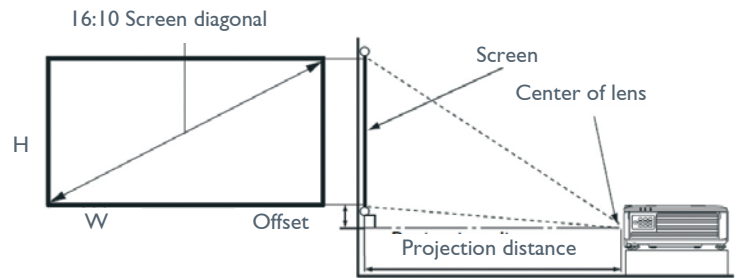

* Kontrastmessung nach Full On Full Off

** Die Lebensdauer der Lichtquelle ist abhängig von Umgebungsbedingungen sowie dem genutzten Lampenmodus. Modelländerungen und Irrtümer vorbehalten.

Ein- und Ausgänge

Abmessungen

Objektivdaten

Screen				Distance from screen (mm)			Offset (mm)
Diagonal		W (mm)	H (mm)	Min length (max. zoom)	Average	Max length (min. zoom)	
Inch	mm						
30	762	404	646	879	1144	1409	0
50	1270	673	1077	1465	1906	2348	0
60	1524	808	1292	1758	2287	2817	0
70	1778	942	1508	2051	2669	3287	0
80	2032	1077	1723	2343	3050	3756	0
90	2286	1212	1939	2636	3431	4226	0
100	2540	1346	2154	2929	3821	4696	0
110	2794	1481	2369	3222	4194	5165	0
120	3048	1615	2585	3515	4575	5635	0
130	3302	1750	2800	3808	4956	6104	0
140	3556	1885	3015	4101	5337	6574	0
150	3810	2019	3231	4394	5719	7043	0
200	5080	2692	4308	5859	7625	9391	0
250	6350	3365	5385	7323	9531	11739	0
300	7620	4039	6462	8788	11437	14087	0