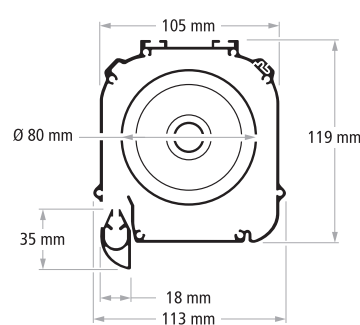

Gehäuse bis einschließlich
280cm länge (A)