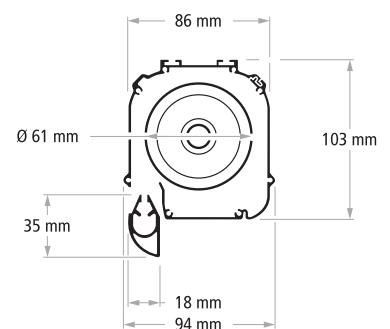

Gehäuse ab 280cm länge (A)