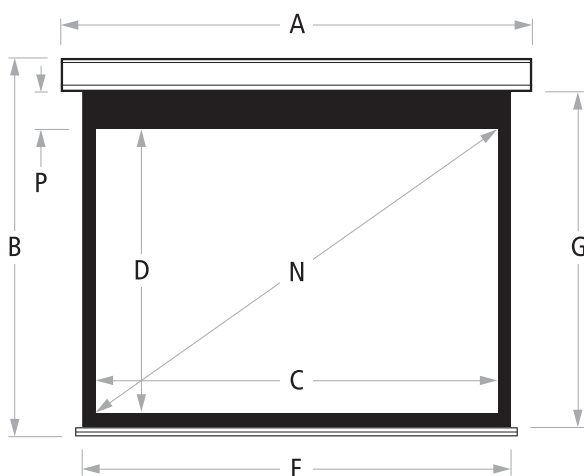

DELUXX Professional Motor ab 350cm Bildbreite									
Tuchmaterial: Mattweiss Vision Pro									
Größe/ Zoll N	Sichtbare Fläche (cm) CxD	Schwarzer Vorlauf (cm) P	schwarze Seiten- ränder Links/ Rechts/ Unten (cm)	Gehäusemaße (cm) AxBreitexHöhe	Gesamte Ausfahr- länge (cm) B	Beschwe- rungs- stangenlänge (cm) F	Tuch- gesamt- länge (cm) G	Verpack- ungsmaße (cm) LxBxH	EAN
Format 4:3									
172"	350 x 263	20	5	366 x 15,2 x 14,2	301	360	288	390 x 21 x 21	4051408602750
197"	400 x 300	20	5	416 x 15,2 x 14,2	338	410	325	440 x 21 x 21	4051408602767
Format 16:9									
158"	350 x 197	45	5	366 x 15,2 x 14,2	260	360	247	390 x 21 x 21	4250065001931
181"	400 x 225	45	5	416 x 15,2 x 14,2	288	410	275	440 x 21 x 21	4250065001948
Format 16:10									
163"	350x219	45	5	366 x 15,2 x 14,2	282	360	269	390 x 21 x 21	4051408602774
186"	400x250	45	5	416 x 15,2 x 14,2	343	410	325	440 x 21 x 21	4051408602798

Keine Haftung für Irrtümer oder Druckfehler. Bedingt durch fortlaufende technische Verbesserungen behalten wir uns das Recht vor, Design und die Spezifikationen ohne vorherige Ankündigung zu ändern.

TECHNISCHE ZEICHNUNGEN

Gehäuse bis Bildbreite 333cm