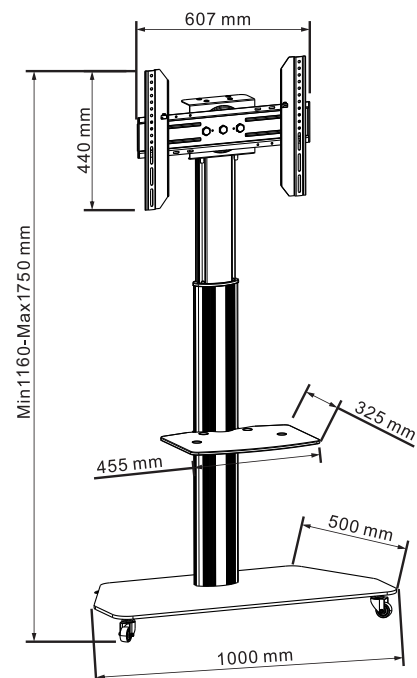

Smart ideas for the bigger picture.

celexon - Ihr starker Partner
für Heimkino und Präsentationszubehör

PRODUKTINFORMATIONEN

Der celexon Professional höhenverstellbarer Display Rollwagen Adjust-3770MP mit einer Traglast von bis zu 50kg eignet sich perfekt zum Einsatz in verschiedenen Räumen und nimmt dabei Displays aller gängigen Anbieter auf. Die Höhe kann von 116 - 175 cm eingestellt werden. Die Rollwagen aus lackiertem Stahl mit 4 Schwerlastrollen ist leichtläufig beweglich und bietet mit seinem Glas Untergestell einen sicheren Stand. Zwei arretierbare Rollen bieten Schutz vor ungewollter Bewegung. Sie haben zusätzlich die Wahl wie mobil ihr Display sein soll, denn dieses Rollwagen kann auch als Standsäule montiert werden. Verwenden Sie anstatt der Rollen, die beiliegenden Standfuß-Schrauben.

Dieser Rollwagen bieten enormen Verwendungskomfort dank einer Glas-Ablageplatte und integriertem Kabelmanagement.

KURZINFORMATIONEN

- Rollwagen mit einer max. Höhe von 175cm
- Unterstützt folgende Vesa-Normen:
 - Horizontal bis 600mm (200, 280, 300, 400, 440, 580, 600)
 - Vertikal bis 400mm (stufenlos)
- mobiles Rollgestell in matt-schwarz lackiert
- Rahmen zur Aufnahme aller 37" - 70" Monitore
- maximale Belastung > 50 kg
- Gesamtsystemgewicht ca. 30 kg

celexon Professional höhenverstellbarer
Display Rollwagen Adjust-3770MP

DETAILS

Roll- oder Standmontage

PRODUKTDATEN

Bezeichnung	Außenmaße (mm) H x B x T	Netto- gewicht (kg)	Unterstützte max. Vesa-Norm	Höhenverstellung (cm)	EAN
celexon Professional Adjust-3770MP	1750 x 1000 x 500	29,3	600 x 400	116 - 175	4260094740480