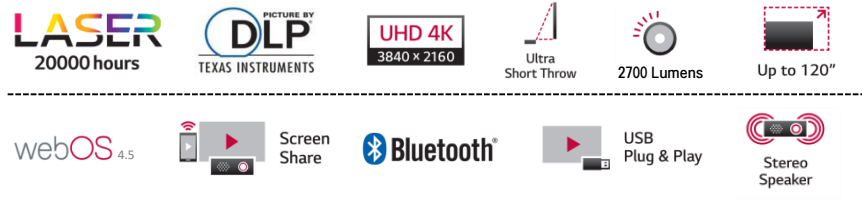

HU85LS

Vidéoprojecteur LASER Focale Ultra Courte 4K 2700 Lumen

Vidéoprojecteur Laser DLP à Focale Ultra Courte

LG Smart webOS 4.5 : Contents Store, LG Smart World, Navigateur Web

Taille de l'écran projeté : jusqu'à 120" @60cm

Résolution 4K : 3840 x 2160

Luminosité : 2700 Lumen

Contraste : 500 000 : 1

Fonction Bluetooth audio, Haut-parleurs intégrés (2x5W)

HDR, HDCP 2.2, TruMotion

Vidéoprojecteur LASER Focale Ultra Courte FHD 2500 Lumen

SON

Haut-parleurs intégrés	Oui
Puissance	5W + 5W stéréo
Clear Voice III	Oui

NIVEAU SONORE

En mode haute luminosité	30dB
En marche normale	28dB
En mode éco	26dB

CARACTERISTIQUES GENERALES

Tuner	-
Contrôle du Ratio	16:9/Original/4:3/Vertical Zoom/ All-Direction Zoom

SIGNAUX COMPATIBLES

RF	-
USB Type-C	Jusqu'à 4K (60Hz, 50Hz, 24Hz)
Numérique (HDMI)	Jusqu'à 4K (60Hz, 50Hz, 24Hz)
VGA	-
Composite Vidéo	-
Composante Vidéo	-

CONNECTIQUES

VGA	-
Entrée PC Audio	-
Composite (AV)	-
Composante (YPbPr)	-
Sortie Audio	1 (Φ3.5), S/PDIF 1(Optique)
RS232C	-
RJ45	1
HDMI	2 (HDMI 2.0)
USB Type-A	2 (USB2.0)
USB Type-C	1