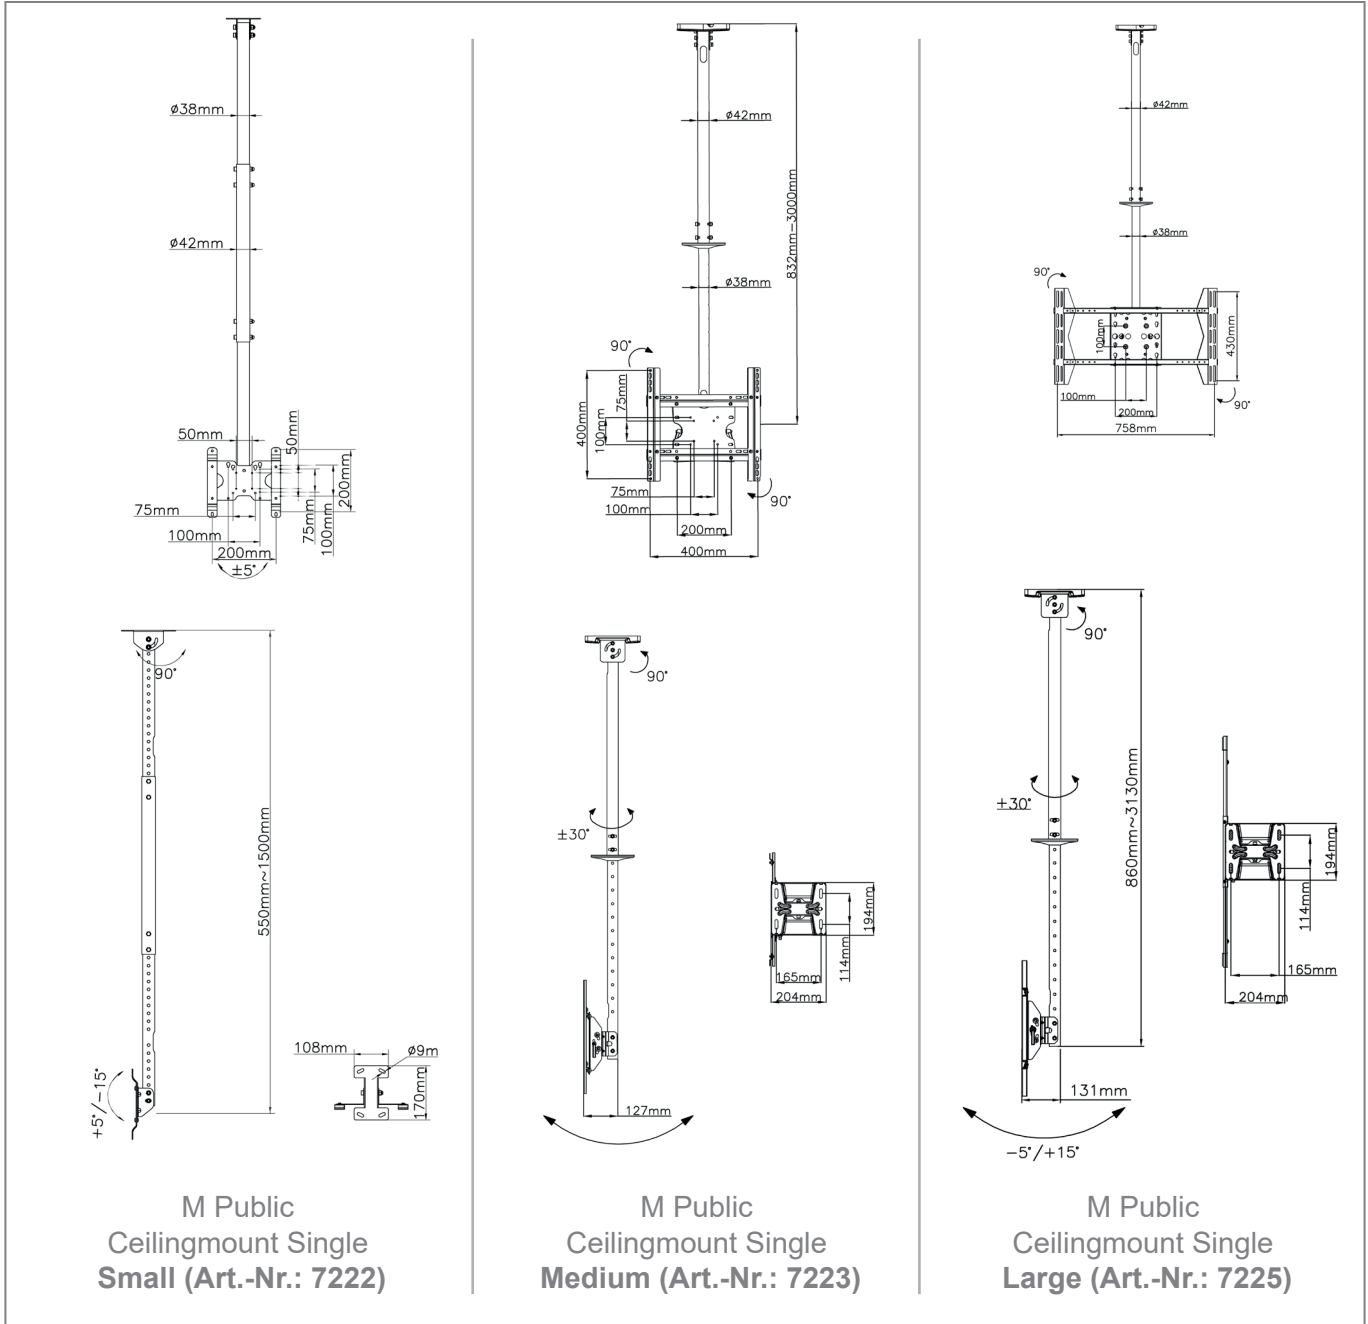

M Public Ceilingmount Single Deckenhalterung für einen Flachbildschirme

Optionales Zubehör:

M Public PC Box
zur Aufnahme eines
Content-Players

Art.-Nr.: 7228

**M Public Ceilingmount
Verlängerungsrohr-Set ***
Verlängerungsrohr
um weitere max. 3000 mm
(845 mm 2x, 850 mm 2x)

Art.-Nr.: 7227

* nicht geeignet für M Public Ceilingmount Small Single / Back-to-Back