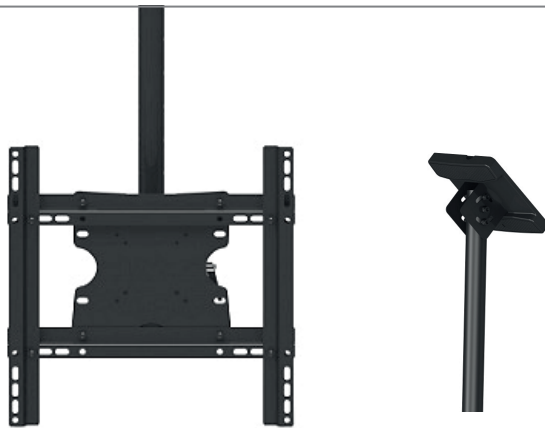

### Deckenhalterung für einen Flachbildschirme

Unsere Deckenhalterungen M Public Ceilingmount Single S, M und L bieten sicheren Halt für Monitore zwischen 10 und 65". Die Deckenhalterungen zeichnen sich dadurch aus, dass Flachbildschirme sowohl im Landscape als auch im Portrait-Format montiert werden können. Der Bildschirmhalter lässt sich stufenlos -5 bis +15° neigen, außerdem ist er in jede Richtung 30° drehbar.

Die variable Deckenverlängerung kann teleskopiert werden. Die Verkabelung verschwindet, dank eines cleveren Zugangssystems, im Inneren der Halterung. Dank des inkludierten Neigungsmoduls kann die Halterung auch an Decken mit Schrägung verwendet werden, 0-90° sind möglich. Je nach Ausführung werden unterschiedliche VESA-Standards unterstützt.

### Deckenhalterung für einen Flachbildschirme

- Deckenhalter für Flachbildschirme
- Portrait- oder Landscape-Montage
- TV-Aufnahme -5 bis +15° neigbar
- -30 bis +30° drehbar
- schwarz, schlag- und kratzfeste Pulverbeschichtung
- innenliegender Kabelführung
- Deckenplatte 0 bis 90° neigbar
- inkl. Abdeckung (Ring) für abgehängte Decken

### M Public Ceilingmount Single - Small -

- für Bildschirme von 10 - 32" (25 - 81 cm)
- VESA-Norm 200 x 200 mm
- 14 kg maximale Traglast
- Höhe: 550 - 1500 mm

Art.-Nr.: 7222