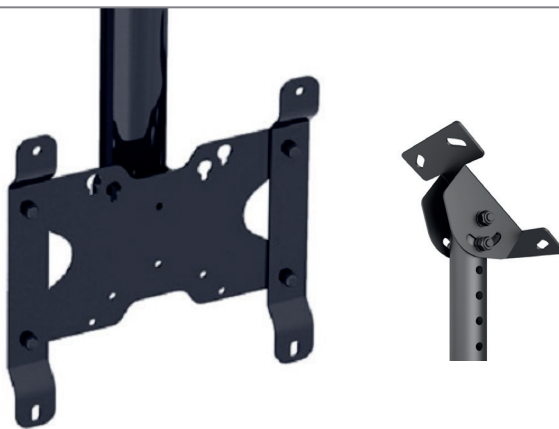

### Deckenhalterung für einen Flachbildschirme

Unsere Deckenhalterungen M Public Ceilingmount Single S, M und L bieten sicheren Halt für Monitore zwischen 10 und 65". Die Deckenhalterungen zeichnen sich dadurch aus, dass Flachbildschirme sowohl im Landscape als auch im Portrait-Format montiert werden können. Der Bildschirmhalter lässt sich stufenlos -5 bis +15° neigen, außerdem ist er in jede Richtung 30° drehbar.

Die variable Deckenverlängerung kann teleskopiert werden. Die Verkabelung verschwindet, dank eines cleveren Zugangssystems, im Inneren der Halterung. Dank des inkludierten Neigungsmoduls kann die Halterung auch an Decken mit Schrägung verwendet werden, 0-90° sind möglich. Je nach Ausführung werden unterschiedliche VESA-Standards unterstützt.

M Public  
Ceilingmount Single  
Small (Art.-Nr.: 7222)

M Public  
Ceilingmount Single  
Medium (Art.-Nr.: 7223)

M Public  
Ceilingmount Single  
Large (Art.-Nr.: 7225)

Deckenplatte 0 bis 90° neigbar

Portrait- oder Landscape-Montage

### Deckenhalterung für einen Flachbildschirme

- Deckenhalter für Flachbildschirme
- Portrait- oder Landscape-Montage
- TV-Aufnahme -5 bis +15° neigbar
- -30 bis +30° drehbar
- schwarz, schlag- und kratzfeste Pulverbeschichtung
- innenliegender Kabelführung
- Deckenplatte 0 bis 90° neigbar
- inkl. Abdeckung (Ring) für abgehängte Decken