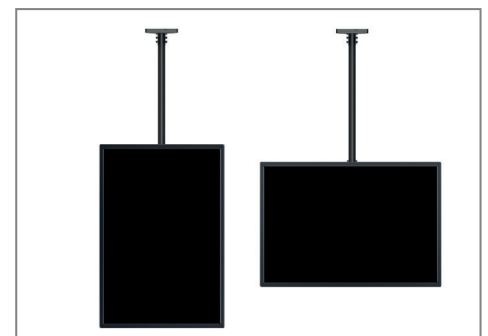

### Deckenhalterung für einen Flachbildschirme

Unsere Deckenhalterungen M Public Ceilingmount Single S, M und L bieten sicheren Halt für Monitore zwischen 10 und 65". Die Deckenhalterungen zeichnen sich dadurch aus, dass Flachbildschirme sowohl im Landscape als auch im Portrait-Format montiert werden können. Der Bildschirmhalter lässt sich stufenlos -5 bis +15° neigen, außerdem ist er in jede Richtung 30° drehbar.

Die variable Deckenverlängerung kann teleskopiert werden. Die Verkabelung verschwindet, dank eines cleveren Zugangssystems, im Inneren der Halterung. Dank des inkludierten Neigungsmoduls kann die Halterung auch an Decken mit Schrägung verwendet werden, 0-90° sind möglich. Je nach Ausführung werden unterschiedliche VESA-Standards unterstützt.

M Public  
Ceilingmount Single  
Small (Art.-Nr.: 7222)

M Public  
Ceilingmount Single  
Medium (Art.-Nr.: 7223)

M Public  
Ceilingmount Single  
Large (Art.-Nr.: 7225)

Deckenplatte 0 bis 90° neigbar

Portrait- oder Landscape-Montage

### Deckenhalterung für einen Flachbildschirme

- Deckenhalter für Flachbildschirme
- Portrait- oder Landscape-Montage
- TV-Aufnahme -5 bis +15° neigbar
- -30 bis +30° drehbar
- schwarz, schlag- und kratzfeste Pulverbeschichtung
- innenliegender Kabelführung
- Deckenplatte 0 bis 90° neigbar
- inkl. Abdeckung (Ring) für abgehängte Decken