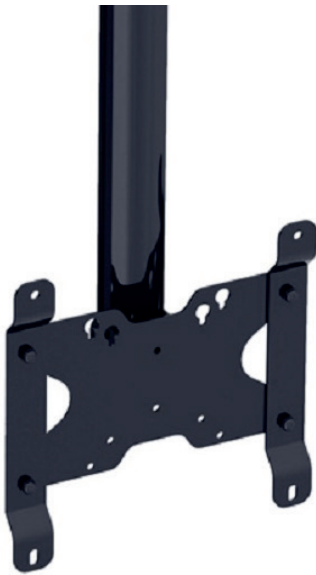

## M Public Ceilingmount Single

### Deckenhalterung für einen Flachbildschirme

Unsere Deckenhalterungen M Public Ceilingmount Single S, M und L bieten sicheren Halt für Monitore zwischen 10 und 65". Die Deckenhalterungen zeichnen sich dadurch aus, dass Flachbildschirme sowohl im Landscape als auch im Portrait-Format montiert werden können. Der Bildschirmhalter lässt sich stufenlos -5 bis +15° neigen, außerdem ist er in jede Richtung 30° drehbar.

Die variable Deckenverlängerung kann teleskopiert werden. Die Verkabelung verschwindet, dank eines cleveren Zugangssystems, im Inneren der Halterung. Dank des inkludierten Neigungsmoduls kann die Halterung auch an Decken mit Schrägung verwendet werden, 0-90° sind möglich. Je nach Ausführung werden unterschiedliche VESA-Standards unterstützt.

### Deckenhalterung für einen Flachbildschirme

- Deckenhalter für Flachbildschirme
- Portrait- oder Landscape-Montage
- TV-Aufnahme -5 bis +15° neigbar
- -30 bis +30° drehbar
- schwarz, schlag- und kratzfeste Pulverbeschichtung
- innenliegender Kabelführung
- Deckenplatte 0 bis 90° neigbar
- inkl. Abdeckung (Ring) für abgehängte Decken