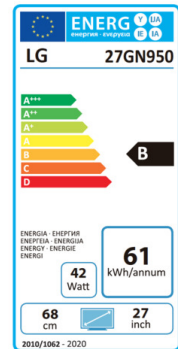

reddot winner 2020

Mit dem UHD-Monitor 27GN950 liefert LG Electronics ein starkes Upgrade für jedes Gaming-Setup. Das brillante Nano-IPS-Display sorgt mit nativer Auflösung von 3.840 x 2.160 Pixeln, großem Farbraum (98% DCI-P3) und 450 cd/m² Helligkeit für eine umwerfende Darstellungsqualität, die Spielwelten absolut packend in Szene setzt. Durch Unterstützung für VESA DisplayHDR™ 600 bleibt dabei kein Detail unbeachtet. Für wahre Gamer zählt neben brillanten Bildern aber auch starke Performance – und auch hier trumft der 27GN950 auf. Mit 1 Millisekunde Reaktionsgeschwindigkeit (GtG), 144 Hz Bildwiederholrate, Unterstützung für Radeon FreeSync™ 2 (Premium Pro) und „NVIDIA® G-SYNC® Compatible“-Zertifizierung behalten Spiele-Fans selbst in hitzigen Online-Gefechten die volle Kontrolle ohne Bildfehler wie Tearing.

Display-Typ

Displaytyp	TFT-LCD Aktiv Matrix
Bildschirmdiagonale	68,58 cm (27 Zoll)
Pixel Pitch	0,1557 mm x 0,1557 mm
Pixelkonfiguration	RGB Streifen
Weitwinkeltechnologie	IPS (In Plane Switching)
Oberflächenvergütung	Anti Glare (3H), 25% Haze
Hintergrundbeleuchtung	White LED
Bildformat	16:9
Native Auflösung	3840 x 2160

Bild

Max.Auflösung	3840 x 2160 @ 144 Hz (DisplayPort)
Farbdarstellung	1,073 Mrd. (10Bit) 98% DCI-P3
Farbsteuerung	6 Achsen Farbkontrolle
Helligkeit (cd/m ²) typ.	750 cd/m ²
Kontrastverhältnis DFC	Mega
Kontrastverhältnis (statisch)	1000:1
Betrachtungswinkel horizontal (CR 10:1)	178 °
Betrachtungswinkel vertikal (CR 10:1)	178 °
Reaktionszeit (GtG)	1 ms

Monitor

Gehäusefarbe	Mattschwarz
Eingangsbuchse	USB 3.0 (1 upstream / 2 downstream), 2 x HDMI, 2 x DisplayPort 1.4
Ausgangsbuchse	Audio out 3,5 mm Klinke
Prüfzeichen	UL, cUL, EPA Energy Star 8.0, TÜV-ERGO, CB, ErP, RoHS, REACH