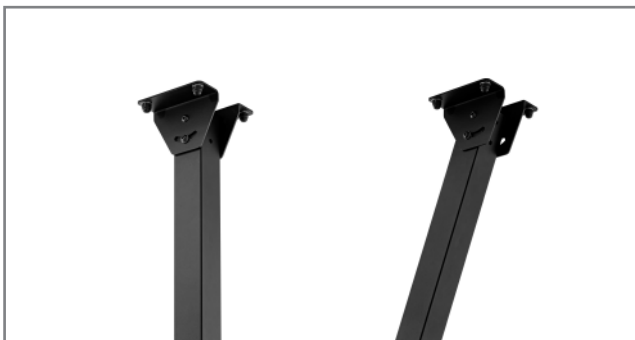

Ceilingmount OM46N-D

Art.-Nr. : 1899

Deckenhalterung speziell für Samsung OM46N-D

Die Ultra-High-Brightness-Bildschirme der Samsung OMN-D-Serie wurden speziell für den Einsatz in Schaufenstern entwickelt. Moderne Einkaufszentren und Schaufenster sind heute kleine Erlebniswelten, welche mit video- oder animationsbasierendem Promotionalcontent optisch aufgewertet werden.

Der Ceilingmount OM46N-D ist eine Deckenhalterung speziell für diese schlanken 46"-Bildschirme der innovativen Digital-Signage-Serie.

Die Deckenaufnahme ist um $\pm 30^\circ$ neigbar und kann so auch an schrägen Decken angebracht werden.

Die Höhe der Deckenhalterung kann montageseitig mit Raststufen zwischen min. 600 und max. 1000 mm variiert werden. Auch eine Montage des Rahmens direkt an die Decke (ohne Verlängerung) ist möglich.

Die Kabelführung erfolgt innerhalb des Rahmens und des Tragarms und sorgt so für ein sauberes Erscheinungsbild.

Die Oberfläche ist schwarz und mit einer schlag- und kratzfesten Pulverbeschichtung veredelt.

Höhenverstellung über montageseitig einstellbare Raststufen

Die Deckenaufnahme ist $\pm 30^\circ$ neigbar

Kabelführung innerhalb des Rahmens