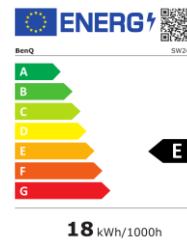

## BenQ PhotoVue Monitor SW240

61,21 cm / 24,1" IPS Panel

- 99% Adobe RGB / 95% DCI-P3
- AQCOLOR™ Technologie
- 14 bit 3D Look up Table
- Hardware-Kalibrierung
- Höhenverstellbarkeit 140 mm + Pivot

	Modell : SW240
	Art. Nr. / EAN Code : 9H.LH2LB.QBE / 471 8755 07383 0
<b>Panel</b>	Typ : 61,21 cm / 24,1" Wide TFT, IPS-Panel
	Physikalische Auflösung : 1920 x 1200 / 16:10
	Pixelabstand : 0,27 mm
	Bilddiagonale / -fläche (B x H) : 612,1 mm / 518,4 x 324,0 mm
	Max. Farben : 1,07 Mrd.
	Panel : 10 Bit
	Betrachtungswinkel H / V (CR>=10) : 178°/ 178°
	Kontrast (statisch) : 1000:1
	Kontrast (dynamisch) : 20 mio.:1
	Helligkeit : 250 cd/m <sup>2</sup>
	Reaktionszeit : 5 ms (GtG)
<b>Eingänge:</b>	DP Buchse : 1x DP 1.2
	HDMI Buchse : 1x HDMI 1.4
	DVI Buchse : 1x DVI-DL
	USB Buchse : 3x USB 3.1 (downstream x2 / upstream x1)
	Kopfhöreranschluss : Ja
	Eingangsfrequenzen H / V : 30-83 KHz / 50-76 Hz
	Speicher - Kartenleser : SD / SDHC / SDXC
<b>Extras</b>	Pivot : Ja
	Sicherung : Kensington Lock
	Bildqualität : AQCOLOR
	Halterung : VESA 100 x 100 mm
	Höhenverstellbarkeit : 140 mm inkl. 90° Pivot
	Drehbarkeit : -45°/+45° links/rechts
	Neigebereich : -5° / +20°
<b>Energie</b>	Netzadapter : Internes Netzteil
	Betriebsspannung : 100V – 240V / 50Hz – 60Hz
	Leistungsaufnahme (Base on Energy star) : < 19 W
	Leistungsaufnahme (On Mode) : 55 W
	Leistungsaufnahme (Off Mode) : 0,5 W
<b>Zertifizierungen</b>	Sicherheit : CE
	Sonstiges : verified by CalMAN, Pantone validated
<b>Umgebung</b>	Betrieb : + 5 ~ +40°C; 20 ~ 90% Luftfeuchtigkeit
	Lagerung : -20 ~ +60°C; 10 ~ 90% Luftfeuchtigkeit
<b>Eigenschaften</b>	Gewicht netto : 6,7 kg
	Gehäusefarbe : grau
	Größe mit Fuß bei max. Höhe (H x B x T) : 428,5 x 543,51 x 230,71 mm
	Mitgeliefertes Zubehör : Netz-, mDP auf DP-, DVI-DL-, USB-Kabel, Kurzanleitung
	Garantie und Service : 3 Jahre Vor-Ort-Austausch-Service