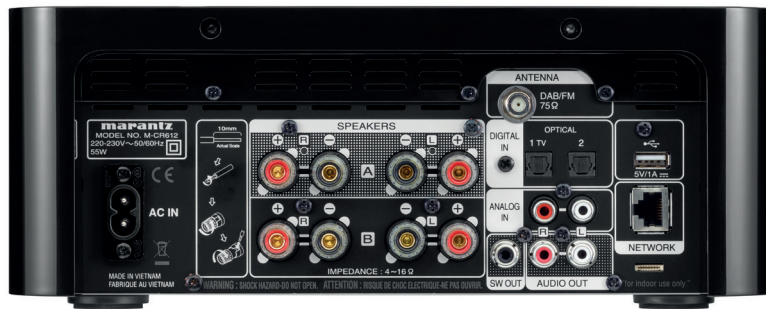

MELODY X (M-CR612) DAS WAHRE HIFI-NETZWERK-SYSTEM

Design und Spezifikationen unterliegen der Kontrolle durch Marantz und können ohne vorherige Ankündigung geändert werden

AUSSTATTUNG	MELODY X (M-CR612)
Hochwertige Leistungsendstufe	2x 60 W oder 4x 30 W
Bi-Amping / Paralleler Brückenbetrieb	• / •
CD Kompatibilität: CD / CD-R/RW / WMA / MP3 / AAC	• / • / • / • / •
Tuner: DAB / DAB+ / UKW (RDS)	• / • / •
WLAN / Bluetooth / Spotify Connect / AirPlay 2	• / • / • / •
Netzwerk & Online Musik-Streaming	•
HEOS Multiroom integriert	•
USB-Anschluss auf Rückseite	•
Lautsprecher A / B	• (getrennt regelbar)
Leistungsverstärker für einen anderen Raum	•
Digital optisch In / Analog In	2 / 1
Analog Out	Fix und Variabel
Subwoofer Preout	•
Kopfhörerausgang	•
Hochwertige Audio-Komponenten	•
Klangregelung: Bass / Höhen / Balance	• / • / •
Rauscharmes OLED Display	3 Zeilen
Beleuchtete Front	Weiß + Aus
Uhr / Sleeptimer	• / •
Programmierbarer Timer: Einmal / Täglich	• / •
NETZWERK MUSIK-STREAMING	
Ethernet / WLAN	• / • (Dual Antenne / Dual Band)
Made for iPhone / iPod / iPad	mit AirPlay 2
Internetradio (Tuneln)	•
Spotify Connect, Deezer, TIDAL, Napster, Soundcloud*	• / • / • / • / •
Komprimierte Formate MP3 / WMA / AAC	• / • / •
Verlustfreie Formate FLAC / ALAC / WAV	• / • / •
DSD Streaming	• (2,8 MHz / 5,6 MHz)
FLAC HD 192/24 / WAV 192/24 / ALAC 192/24	• / • / •
Lückenlose Wiedergabe	• (FLAC, WAV, ALAC, DSD)
Kompatibel mit der HEOS App für SmartDevices	• (Android/iOS)