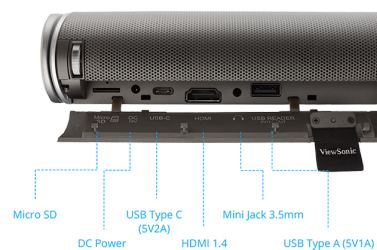

PROJECTOR
M1+

Key Features

- Duplicazione schermo wireless e connessione Wi-Fi per App store
- Doppi altoparlanti Bluetooth integrati Harman Kardon
- Supporto smart per proiezione a 360 gradi
- Connettività USB di tipo C
- Design vincitore del premio dell'iF Award

Product Description

M1+ di ViewSonic è un proiettore a LED ultra portatile WVGA che garantisce un intrattenimento pratico in qualsiasi ambiente. Dotato di batteria incorporata e durata operativa di oltre 30.000 ore, questo proiettore offrirà anni e anni di eccezionale entertainment multimediale, ovunque lo si porti. Con un peso inferiore a 1 kg, il design compatto e leggero di M1+ è ideale per trasportarlo da un ambiente all'altro e per utilizzarlo sia all'interno che all'esterno. Il supporto smart del proiettore offre una configurazione a 360 gradi semplice, mentre funge anche da copriobiettivo. Una volta scoperto l'obiettivo, il proiettore si accende automaticamente con la massima luminosità per un intrattenimento immediato. L'obiettivo è dotato inoltre di una funzione di sicurezza di spegnimento automatico, che spegne il proiettore quando sono rilevati oggetti troppo vicini all'obiettivo. Gli altoparlanti doppi Bluetooth Harman Kardon garantiscono un suono fluido e chiaro per i contenuti multimediali, mentre l'ottica corta è in grado di proiettare grandi immagini in piccoli spazi. La connettività integrata Wi-Fi consente di trasmettere contenuti dai tuoi provider preferiti, rendendo M1+ il dispositivo ideale per condividere e mostrare video e altri contenuti multimediali. Le versatili opzioni di connettività di M1+ includono uno slot per la scheda MicroSD, USB di tipo A e connessioni USB di tipo C.