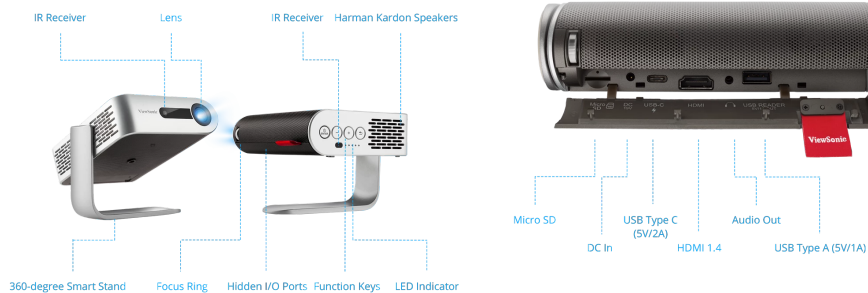

Caraterísticas principales

- Conectividad inteligente Wi-Fi y Bluetooth
- Soporte de instalación inteligente de 360° que permite la proyección en el techo
- Altavoces Harman/Kardon integrados
- Tecnología Cinema SuperColor +™ con 125% Rec.709
- Fuente de luz LED avanzada con una vida útil de 30.000 horas

Descripción del producto

El ViewSonic M1+, ganador del premio iF, es un proyector LED ultraportátil que permite un cómodo entretenimiento en cualquier entorno. Con una batería integrada y una vida útil de más de 30.000 horas, este proyector te ofrecerá años y años de excepcional entretenimiento multimedia. El proyector M1+ es ideal para moverse de una habitación a otra o para uso en interiores / exteriores gracias a un diseño compacto y liviano y un peso de menos de un 1 kg. El soporte inteligente del proyector ofrece una fácil configuración de 360 grados, a la vez que sirve como tapa del lente. Una vez que se descubre la lente, el proyector se enciende automáticamente con el máximo brillo para entretenimiento instantáneo. Los altavoces estéreo Bluetooth de Harman Kardon ofrecen un sonido envolvente para una experiencia inmersiva, mientras que las conexiones de audio flexibles se pueden realizar a través de Bluetooth. La conectividad Wi-Fi integrada hace que el streaming sea más fácil que nunca: es posible tanto la conexión inalámbrica desde dispositivos inteligentes como el streaming de contenidos integrados.