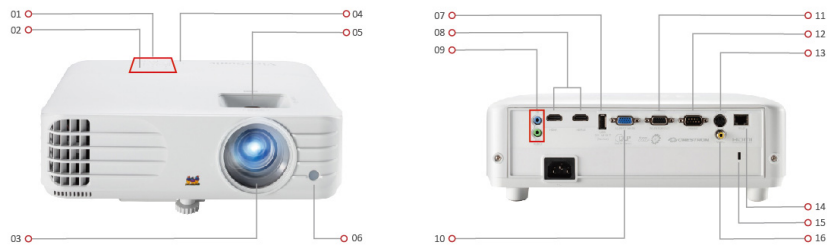

ViewSonic® PROJECTOR PG706HD

Key Features

- Risoluzione Full HD 1080p
- 4.000 ANSI lumen
- Regolazione dell'ottica verticale digitale
- Doppio HDMI
- Fino a 20.000 ore di durata della lampada (Modo SuperEco+)

Product Description

PG706HD di ViewSonic è dotato di 4.000 ANSI lumen di luminosità per proiettare fino al più piccolo dettaglio in qualsiasi contesto ambientale. L'elevata luminosità e la risoluzione 1920 x 1080 Full HD ti offre una proiezione perfetta in qualsiasi spazio di medie dimensioni, come sale riunioni o aule scolastiche. PG706HD è dotato di modalità a risparmio energetico SuperEco+ che riduce il consumo energetico e prolunga la durata della lampada fino a 20.000 ore, riducendo la frequenza di sostituzione della lampada e abbassando i costi manutenzione. Oltre al doppio ingresso HDMI, Video, S-Video e VGA, il proiettore è integrato con RS232 e LAN, certificati da Crestron, AMX e soluzioni PJ Link ed Extron per la rete, facilitando il controllo e la gestione di questi proiettori da remoto.