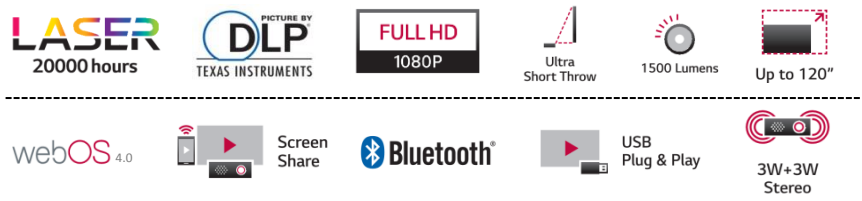

**Vidéo-projecteur LASER SMART**  
**Focale Ultra Courte FHD 1500 Lumen**

**HF85LSR**

Vidéo-projecteur Laser DLP à Focale Ultra Courte

LG Smart webOS 4.0 : Contents Store, LG Smart World, Navigateur Web

Taille de l'écran projeté : jusqu'à 120" @20cm

Résolution FHD : 1920 x 1080

Luminosité : 1500 Lumen

Lecture directe des fichiers Microsoft Office et Multimédia via port USB

Fonction Bluetooth audio, Haut-parleurs intégrés (2x3W)