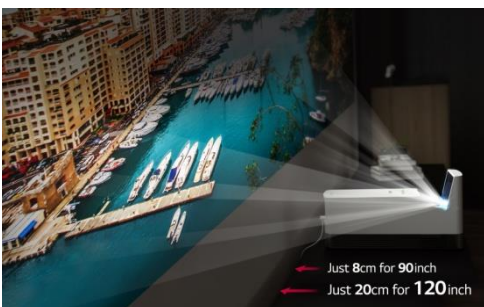

**Vidéo-projecteur LASER SMART**  
**Focale Ultra Courte FHD 1500 Lumen**

**HF85LSR**

Vidéo-projecteur Laser DLP à Focale Ultra Courte

LG Smart webOS 4.0 : Contents Store, LG Smart World, Navigateur Web

Taille de l'écran projeté : jusqu'à 120" @20cm