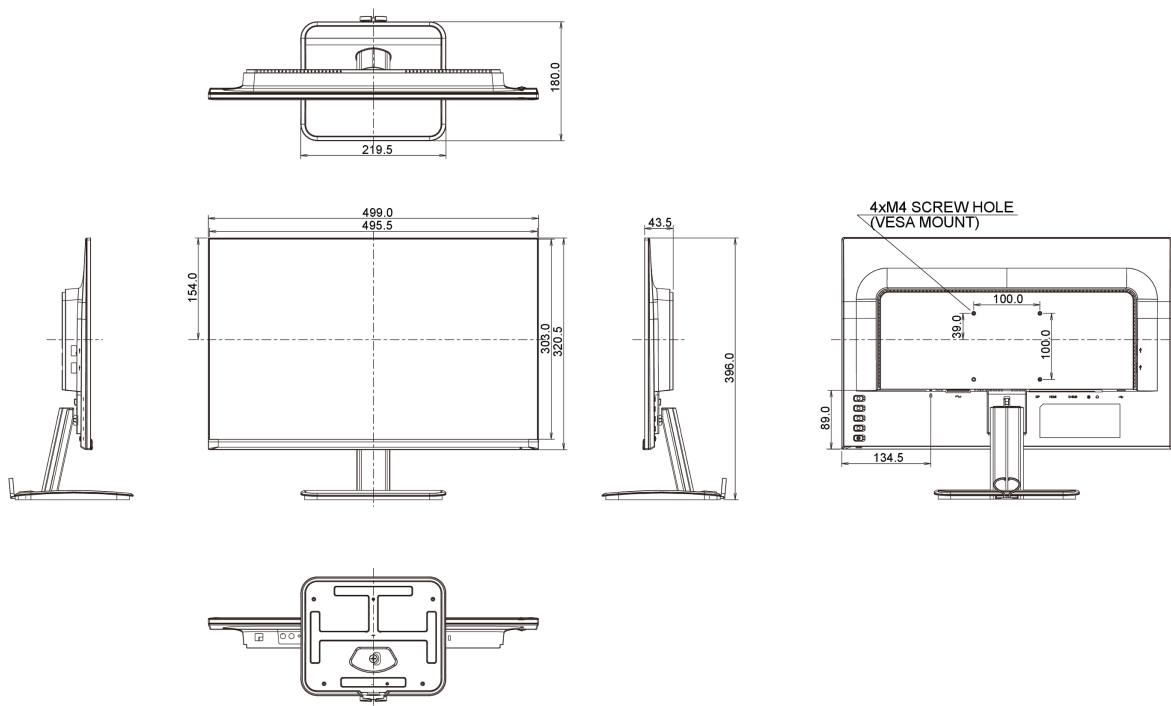

04 MECHANISCH

Verstellmöglichkeiten	Tilt
Neigungswinkel	20° nach oben; 4° nach unten
VESA Halterung	100 x 100mm

05 ENTHALTENES ZUBEHÖR

Kabel	Netz, USB, DP
-------	---------------

Sonstige

Leitfaden zur Inbetriebnahme, Sicherheits-Hinweise

499 x 396 x 180mm

Gewicht (ohne Verpackung)

4kg

EAN code

4948570116379

Alle Warenzeichen sind eingetragene Handelsmarken. Irrtum und Änderungen in den Spezifikationen vorbehalten. Alle LCD's erfüllen die ISO-9241-307:2008 Pixelfehlerklasse.