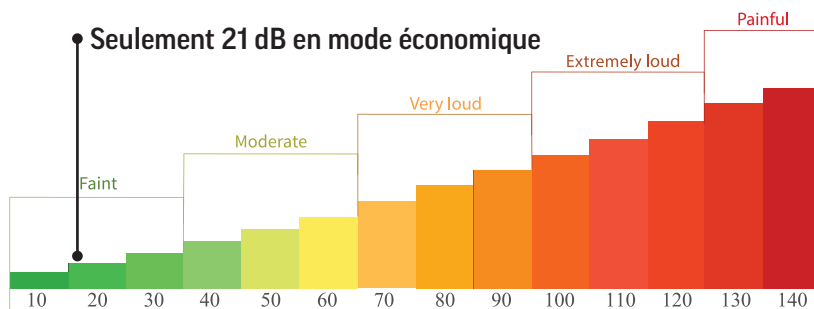

Caractéristiques clés :

- 4 500 lumens et un rapport de contraste de 28 500:1 pour une profondeur d'image exceptionnelle et des couleurs réalistes
- TechStation vous permet de personnaliser votre projecteur avec les appareils que vous utilisez déjà
- HDMI alimenté pour un rechargement mobile et l'alimentation des appareils
- Longue durée de vie de la lampe de 15 000 heures
- Haut-parleur 10 watts et conception unique pour un son puissant
- Une conception ultra-moderne et silencieuse
- Capacité Blu-ray 3D (via HDMI)

IN2134

XGA (1 024 x 768)
4 500 lumens
Rapport de projection
de 1,48 ~ 1,93

IN2136

1 080p (1 920 x 1 080)
4 500 lumens
Rapport de projection
de 1,18 ~ 1,54

IN2138HD

WXGA (1 280 x 800)
4 500 lumens
Rapport de projection
de 1,12 ~ 1,47

Qualité de son exceptionnelle

Les projecteurs de la série IN2130 sont conçus pour délivrer une qualité de son inégalée grâce à un haut-parleur 10 W. Grâce à la technologie opérationnelle ultra-silencieuse, vous n'aurez jamais à rivaliser avec votre projecteur pour être entendu(e) lors des réunions ou présentations.