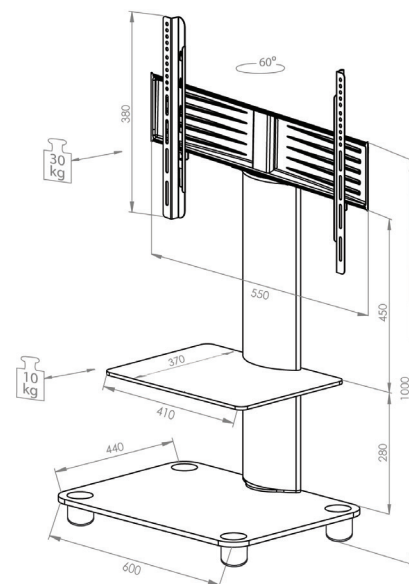

TV-Standfuß Bilano

VCM.
my media

Varianten ohne Zwischenboden:

Art.Nr.: 17105	EAN: 4012246171051	Silber/Schwarzglas
Art.Nr.: 17110	EAN: 4012246171105	Silber/Mattglas
Art.Nr.: 17106	EAN: 4012246171068	Schwarz/Schwarzglas
Art.Nr.: 17111	EAN: 4012246171112	Schwarz/Mattglas

Produktbeschreibung:

- Für LED/ LCD/ PLASMA TV-Geräte von 22-37 Zoll (56-94 cm) bis maximal 30 kg
- VESA-kompatibel mit 200x100 - 400x300 mm
- Verdeckte Kabelführung an der Rückseite des Alurohrs.
- Halterung um 60 Grad schwenkbar
- Verdecketes Rollenset bestehend aus 4 leichtgängigen Rollen integriert
- Produktmaße: Höhe 100 x Breite 60 x Tiefe 44 cm
- Zwischenboden 8 mm ESG Sicherheitsglas, Belastbarkeit 10kg, Maße: B. 41 cm, T. 34 cm
- Bodenplatte 10 mm ESG Sicherheitsglas, Maße: B. 60 cm, T. 44 cm