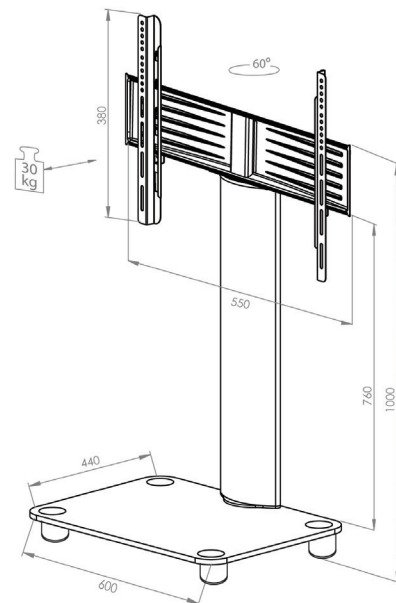

TV-Standfuß Bilano

VCM.
my media

Varianten ohne Zwischenboden:

Art.Nr.: 17105	EAN: 4012246171051	Silber/Schwarzglas
Art.Nr.: 17110	EAN: 4012246171105	Silber/Mattglas
Art.Nr.: 17106	EAN: 4012246171068	Schwarz/Schwarzglas
Art.Nr.: 17111	EAN: 4012246171112	Schwarz/Mattglas

Produktbeschreibung:

- Für LED/ LCD/ PLASMA TV-Geräte von 22-37 Zoll (56-94 cm) bis maximal 30 kg
- VESA-kompatibel mit 200x100 - 400x300 mm
- Verdeckte Kabelführung an der Rückseite des Alurohrs.
- Halterung um 60 Grad schwenkbar
- Verdecketes Rollenset bestehend aus 4 leichtgängigen Rollen integriert
- Produktmaße: Höhe 100 x Breite 60 x Tiefe 44 cm
- Zwischenboden 8 mm ESG Sicherheitsglas, Belastbarkeit 10kg, Maße: B. 41 cm, T. 34 cm
- Bodenplatte 10 mm ESG Sicherheitsglas, Maße: B. 60 cm, T. 44 cm