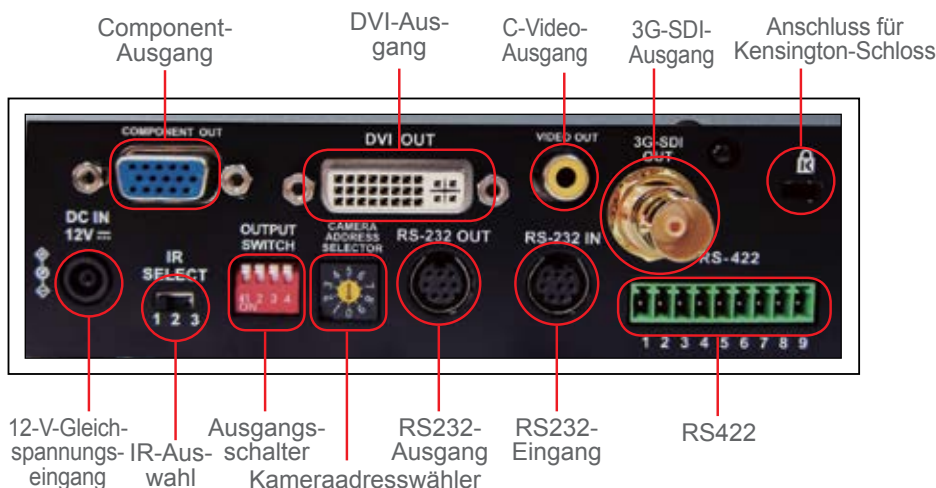

I/O-Verbindungen

Zubehör

Der VC-AC06/AC07-Kabelextender ermöglicht Nutzern die Verlängerung der Reichweite zwischen Computer / Tastatur-Controller und Kameras auf bis zu 100 Meter über das RJ45-CAT5/6-Kabel. Zudem unterstützt das VC-AC07 den Daisy-Chain-Stil zur Verbindung von bis zu sieben Kameras.