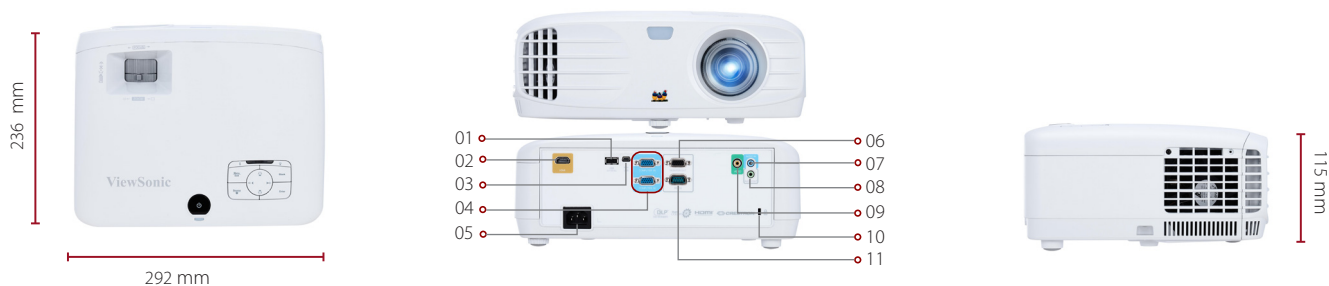

Technische Daten

PRODUKTSPEZIFIKATION

Auflösung	1024 x 768 / XGA
Helligkeit	3.400 ANSI Lumen
Kontrast (dynamisch)	22.000 : 1
Lampenlebensdauer (Normal / Eco)	5.000 Std. / 15.000 Std
Projektionsverhältnis (Weitwinkel ~ Tele)	0,61 m
Optischer Zoom	fix
Bildschirmgröße	60" - 300" / 152,4 - 762 cm
Projektionsoffset	130% ± 5%
Display-Farben	1,07 Mrd. Farben
Bildmodi	Hellster Modus, Präsentationsmodus, Standardmodus, Foto-Modus, Filmmodus, DISCOM-SIM-Modus;
Trapez	+/- 40° (vertikal)
Betriebsgeräusche (Normal / Eco)	30 dB / 27 dB
Lautsprecher	2 Watt

EINGÄNGE

HDMI (1.4 mit HDCP)	1
VGA	2
Composite	1
Audio (3,5 mm)	1
Mini-USB Typ B	1

AUSGÄNGE

VGA	1
Audio (3,5 mm)	1
USB Typ A	1 (5V/1.5A)

STEUERUNG

RS232 (9-polig)	1

FEATURES

SuperColour™- Technologie, 3D-Blue-ray, 3D Ready, 3X Fast Input, Sleep-Timer, Zeitgeber für Vortragende, Blank-Timer, auto. Einschalten, auto. Ausschalten, Eco Mode;

ABMESSUNG (B x H x T)

Projektor	292 x 115 x 236 mm

GEWICHT

Projektor	3,7 kg
Verpackung	5 kg

LEISTUNG

Stromquelle	Wechselspannung 100 – 240 V, 50/60 Hz
Leistungsaufnahme (max.)	260 Watt
Leistungsaufnahme (standby)	<0,5 Watt

GARANTIE

3 Jahre Pick Up, Repair and Return (Projektor)
1 Jahr oder 1.000 Stunden (Lampe)

MITGELIEFERTES ZUBEHÖR

Netzkabel	1
VGA-Kabel	1
Fernbedienung (mit Batterien)	1
Linienabdeckung	1
Luftfilter	1
Kurzanleitung und CD	1

1. USB-Ausgang Typ A
2. HDMI-Eingang
3. Mini-USB-Eingang Typ B

4. 2x VGA-Eingang
5. Netzkabel-Anschluss
6. VGA-Ausgang

7. Audio-Eingang
8. Audio-Ausgang
9. Video-Eingang

10. Kensington Lock
11. RS232-Eingang