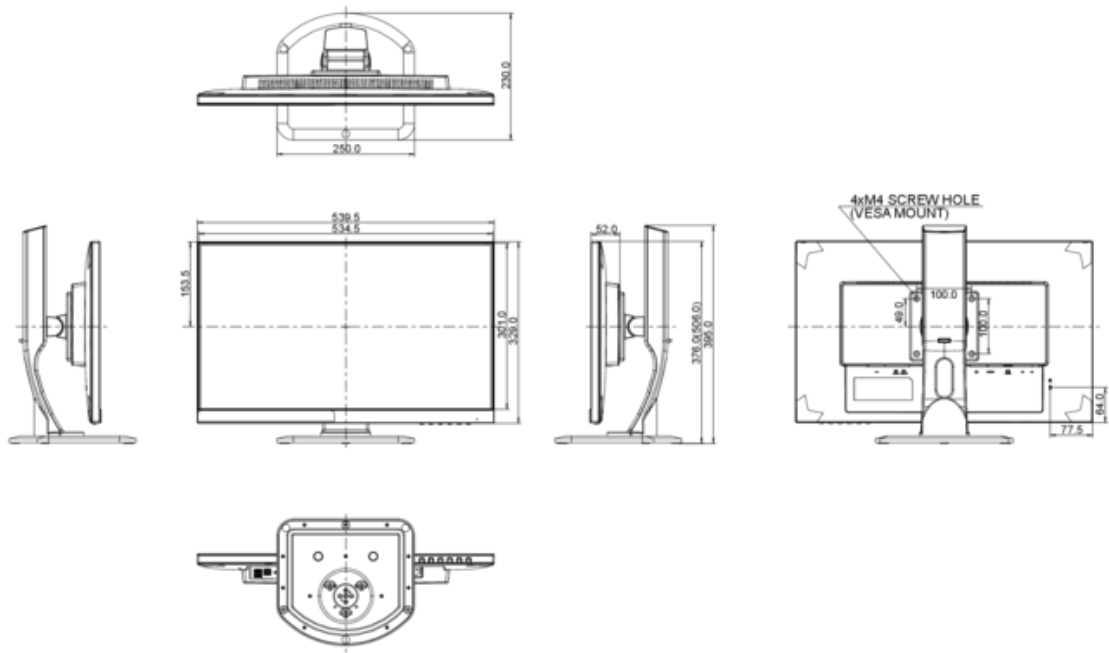

HÖHENVERSTELLBAR FUSS	ja
HÖHENVERSTELLBAR	130mm
ROTIERBAR (PIVOTFUNKTION)	90°
DREHWINKEL	90°; 45° links; 45° rechts
NEIGUNGSWINKEL	22° nach oben; 5° nach unten
VESA MOUNTING	100 x 100 mm
FARBE	Weiß

4. ZUBEHÖR

ZUBEHÖR IM LIEFERUMFANG	Netz-, HDMI-, DisplayPort-, USB-Kabel, Bodenplatte, Sicherheits-Handbuch, Leitfaden zur Inbetriebnahme
-------------------------	--------------------------------------------------------------------------------------------------------

**Basierend auf dem Leistungsverbrauch des Gerätes, bei 4 Stunden pro Tag und 365 Tage Betrieb.
Der tatsächliche Energieverbrauch hängt von der tatsächlichen Einsatzdauer ab.*

7. ABMESSUNGEN & GEWICHT

MASSE B x H x T	539.5 x 376 (506) x 230 mm
GEWICHT	5.4 kg