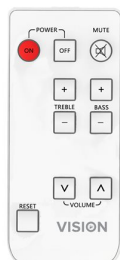

Vision Techaudio(SP-1800P RC)

VISION ERSATZ-IR-FERNBEDIENUNG Für SP-1800P. Dieselben Codes aber nicht dieselben Tasten wie Fernbedienungen für andere Vision-Produkte, außer AV-1000. Batterie: CR2025 3V Li-Mn Lebenslange Rücksendung ins Werk