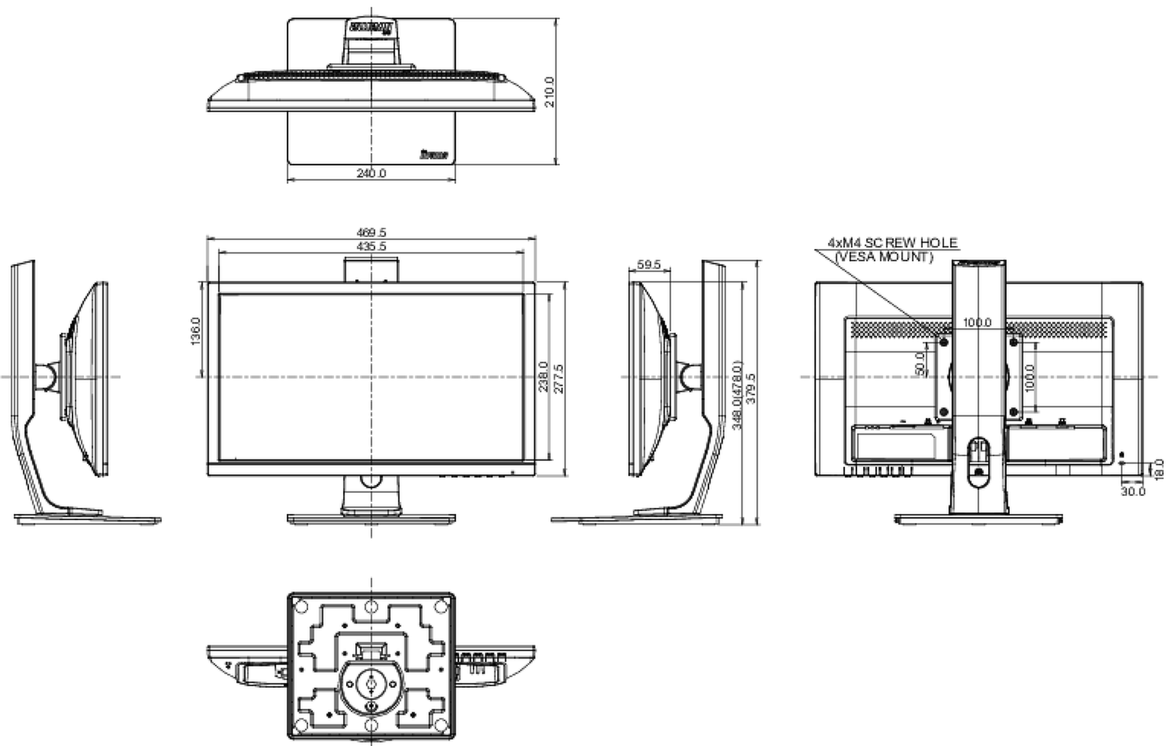

01 DISPLAY EIGENSCHAFTEN

Bilddiagonale	19.5", 49.4cm
Panel-Technologie	TN LED, matte Oberfläche
Physikalische Auflösung	1600 x 900 (1.4 megapixel)
Bildformat	16:9
Helligkeit	250 cd/m ² typisch
Kontrastverhältnis	1000:1 typisch
Erweitertes Kontrast Verhältnis	12M:1
Reaktionszeit (GTG)	5ms
Blickwinkel	horizontal/vertikal: 170°/160°, rechts/links: 85°/85°, nach oben/unten: 80°/80°
Farbunterstützung	16.7mIn (sRGB: 99%; NTSC: 72%)
Horizontalfrequenz	30 - 80kHz
Arbeitsfläche H x B	433.9 x 236.3mm, 17.1 x 9.3"
Pixelabstand	0.27mm
Farbe	matt

04 MECHANISCH

Verstellmöglichkeiten	Höhe, Pivot (Rotation), Swivel, Tilt
Höhenverstellbar	130mm
Rotierbar (Pivotfunktion)	90°
Drehwinkel	90°; 45° links; 45° rechts
Neigungswinkel	22° nach oben; 5° nach unten
VESA Halterung	100 x 100mm

Produkt Abmessungen B x H x T	469.5 x 348 (478) x 210mm
Gewicht (ohne Verpackung)	4.3kg
EAN code	4948570112760

Alle Warenzeichen sind eingetragene Handelsmarken. Irrtum und Änderungen in den Spezifikationen vorbehalten. Alle LCD's erfüllen die ISO-9241-307:2008 Pixelfehlerklasse.