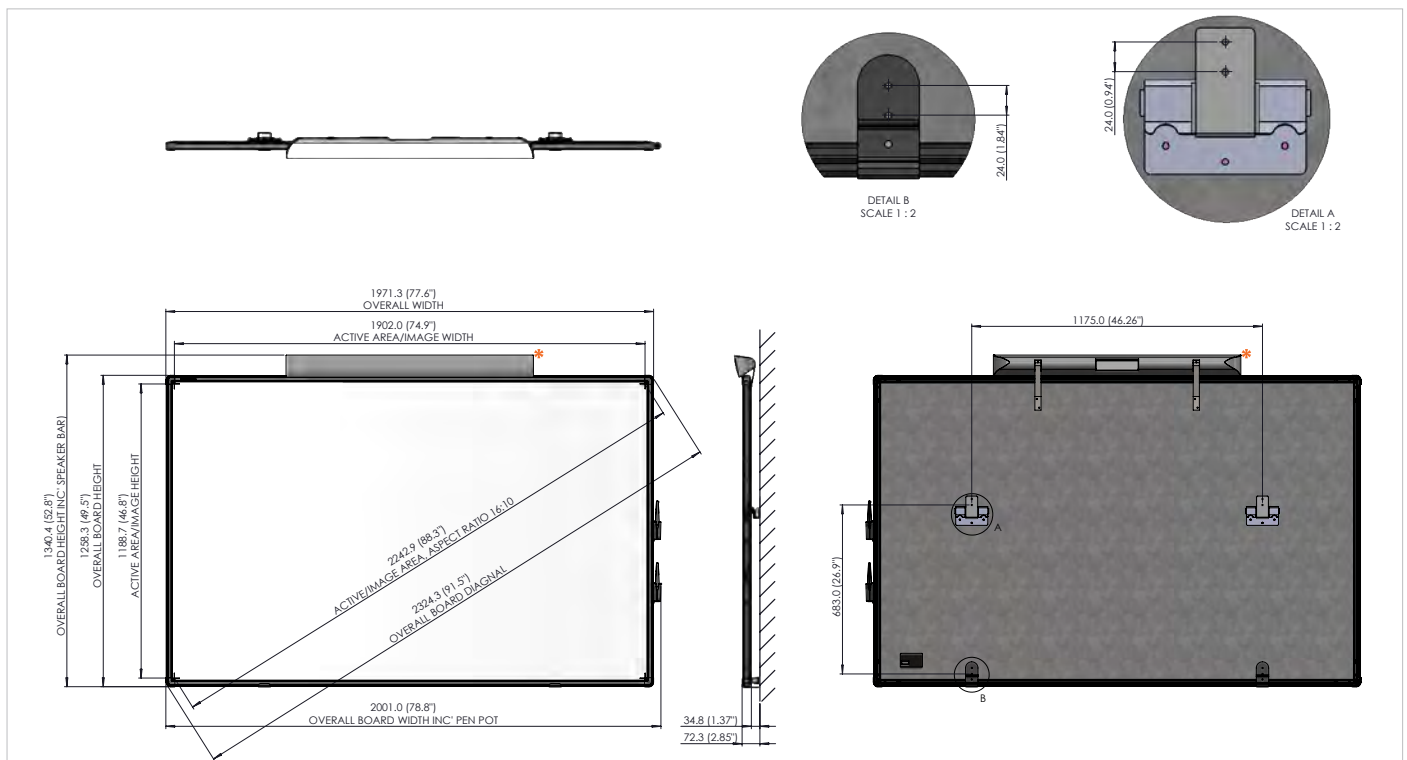

PHYSISCHE DATEN

	Größe 78"	Größe 88"
Gesamtabmessungen	1656 x 1260 mm (65 x 50")	1973 x 1260 mm (78 x 50")
Abmessungen mit Verpackung	1777 x 1382 x 76 mm (70" x 54" x 3")	2095 x 1382 x 76 mm (82" x 54" x 3")
Gewicht des Whiteboards	18,5 kg (40,8 lb)	23,5 kg (51,8 lb)
Gewicht mit Verpackung	22,5 kg (49,6 lb)	28 kg (61,7 lb)

78"

88"

*Die Promethean ActivSoundBar ist nicht im Lieferumfang des ActivBoard Touch enthalten.

ActivBoard 10 Touch ROW SS 09/16 v1.4 DE

Seite 3