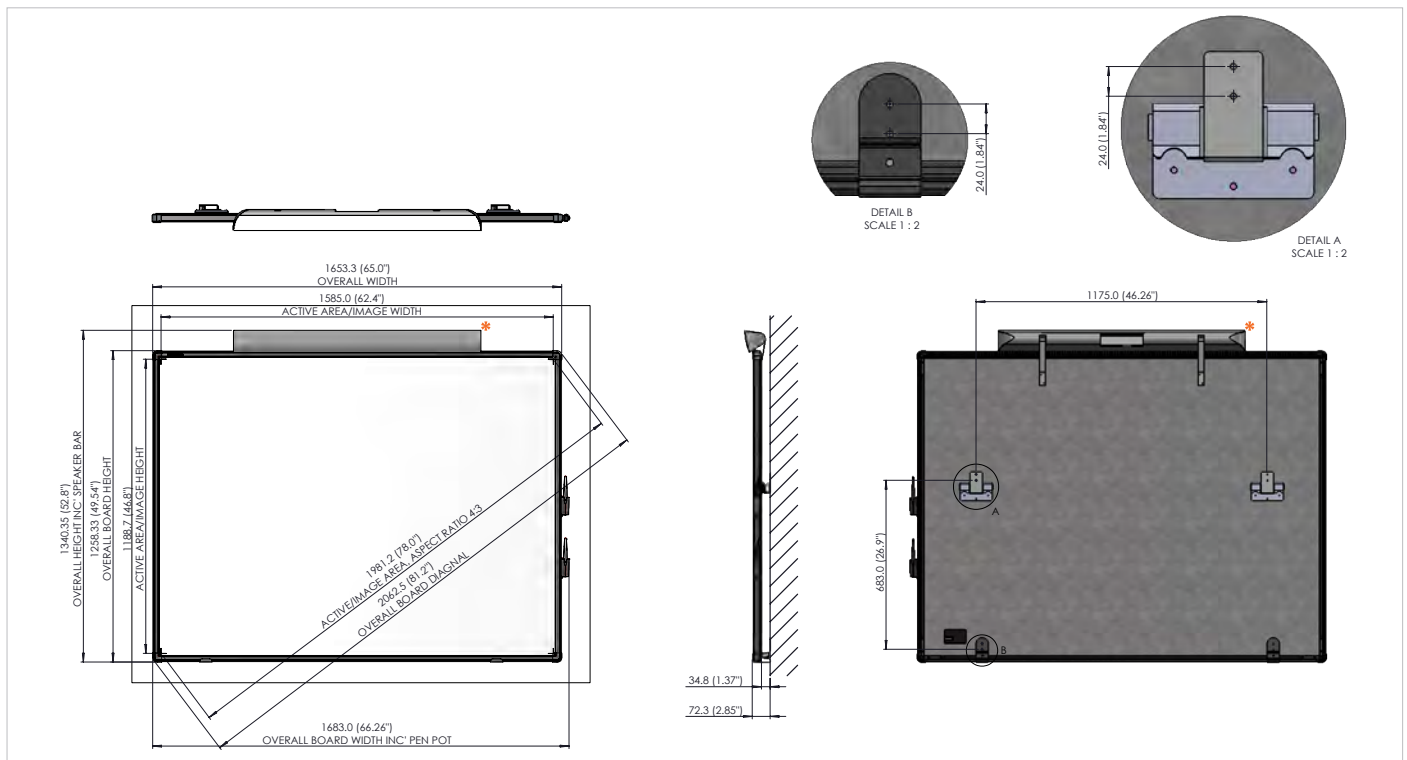

PHYSISCHE DATEN

	Größe 78"	Größe 88"
Gesamtabmessungen	1656 x 1260 mm (65 x 50")	1973 x 1260 mm (78 x 50")
Abmessungen mit Verpackung	1777 x 1382 x 76 mm (70" x 54" x 3")	2095 x 1382 x 76 mm (82" x 54" x 3")
Gewicht des Whiteboards	18,5 kg (40,8 lb)	23,5 kg (51,8 lb)
Gewicht mit Verpackung	22,5 kg (49,6 lb)	28 kg (61,7 lb)

78"

88"

*Die Promethean ActivSoundBar ist nicht im Lieferumfang des ActivBoard Touch enthalten.

ActivBoard 10 Touch ROW SS 09/16 v1.4 DE

Seite 3