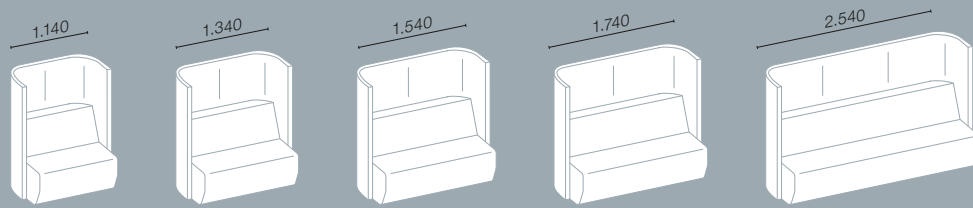

Zubehör für Syneo Soft | Phone

Taster

Dimmer

Touchscreen

Optional mit Schall-
Bodendichtung

System

Syneo Soft | Lounge

Lounge Work
Höhe 1.400 mm | Breite 1.540 mm

Lounge Conference
Höhe 1.400 mm | Breite 2.540 mm

Lounge Work + Seat
Höhe 1.400 mm | Breite 1.540 mm

Syneo Soft | Lounge

Lounge Seat

Höhe 1.400 mm | Tiefe 820 mm

Double Seat Element

Höhe 1.400 mm | Tiefe 1.570 mm

Quad Lounge Element

Höhe 1.400 mm | Tiefe 1.570 mm

Zwischenwände

Höhe 1.400 mm | Tiefe 70 mm

TV-Wandhalterung

Kissen

Netbox Pix

Adapterklammerset
(2 Stück)

(4 Stück)

Tisch (optional)
Tiefe 950 mm | 1150 mm
1350 mm | 1550 mm

Syneo Soft | Lounge

Double Seat Element (links)
Höhe 1.400 mm | Tiefe 1.570 mm

Double Seat Element (rechts)
Höhe 1.400 mm | Tiefe 1.570 mm