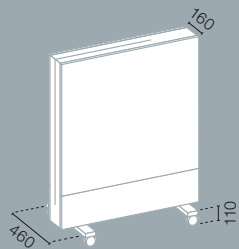

Paneele* in Melamin,
Stoff, Filz, Whiteboard
und Akustik