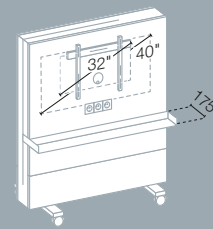

Paneele*
TV-Halterung, Netbox,
Fachböden Holz