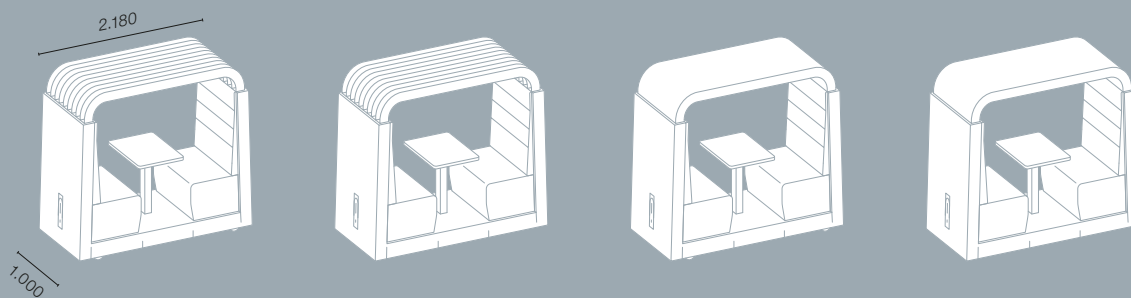

Syneo Soft | Meeting | offen

Höhe 2.360 mm

Tische

Kissen

TV-Wandhalterung

Steckdose

Syneo Soft | Meeting | geschlossen

Höhe 2.300 / 2.450 mm | Breite 2.840 mm

Steckdose

Touchscreen
(Belüftung + Licht)

Taster
(Licht)

Dimmer
(Belüftung + Licht)

Tische

TV-Wandhalterung

Syneo Soft | Freestyle

Höhe 1.960 mm