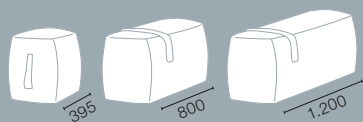

Mobile Stellwand mit 2 Flipchart Haltern

Mobile Stellwand Whiteboard

Mobile Stellwand Metallpaneele, nutzbar als Haftgrund für Magnete

Mobile Stellwand vorbereitet für TV

Syneo Part | Diner

Diner
Breite 800/1.000/1.200 mm

Sitzelemente
Höhe 505 mm
Breite 395 mm

Schrank-Elemente
Höhe 3 oder 4 Ebenen
Breite 400 mm
Tiefe 340/360 mm

Syneo Part | Garderobe

Garderoben-Elemente
 Höhe 1.875/2.250 mm
 Breite 800/1.000/1.200 mm

Sitzelemente
 Breite 800/1.000/1.200 mm