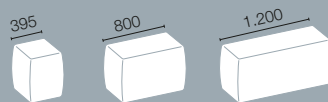

Höhe 930 mm | Tiefe 800 mm

Lounge-Elemente

Höhe 1.560 mm | Tiefe 800 mm

Wandelemente

Höhe 1.560 mm | Tiefe 800 mm

Temporäre Arbeitsplätze

Höhe 1.560 mm | Tiefe 800 mm

Sitzelemente

Höhe 505 mm | Tiefe 395 mm

Tische

Tiefe 600 mm

Zwischenwand-Element*

Wand mit Tisch*

Tischelemente integriert (Verbindungselement)

Garderobenstangen

Zeitschriftenhalter