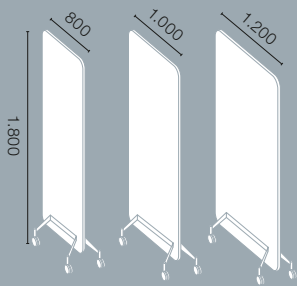

Lounge Conference
Höhe 1.400 mm | Breite 2.540 mm

Lounge Work + Seat
Höhe 1.400 mm | Breite 1.540 mm

Syneo Soft | Lounge

Lounge Seat

Höhe 1.400 mm | Tiefe 820 mm

Double Seat Element

Höhe 1.400 mm | Tiefe 1.570 mm

System

Syneo Part | Wondawall

Breite 800/1.200 mm | Höhe 1.425/1.910 mm

Rollenvarianten

weiche Rollen

harte Rollen

Staufächer Metall
Pflanzensets

Fachböden Holz

Paneele* in Melamin,
Stoff, Filz, Whiteboard
und Akustik

Paneele*
Fachböden Holz

Paneele*
TV-Halterung, Netbox,
Fachböden Holz

Paneele*
TV-Halterung, Netbox,
Besprechungstisch

* Ausführung abhängig von Ausstattungsvariante

Angaben unter Vorbehalt von Änderungen. Informationen zu Varianten und Maßen finden Sie in den elektronischen Planungsdaten. Alle Angaben in mm.

System

Syneo Part | Mobile Stellwände

Mobile Stellwand

Mobile Stellwand mit Schiene