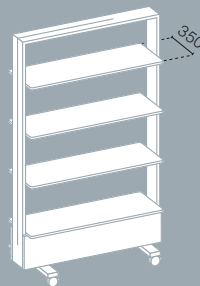

Fachböden Holz