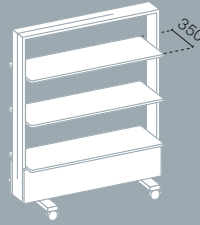

System

Syneo Part | Wondawall

Breite 800/1.200 mm | Höhe 1.425/1.910 mm

Rollenvarianten

weiche Rollen

harte Rollen

Staufächer Metall
Pflanzensets

Fachböden Holz