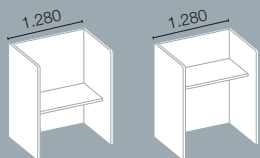

Lounge Conference
Höhe 1.400 mm | Breite 2.540 mm

Lounge Work + Seat
Höhe 1.400 mm | Breite 1.540 mm

Syneo Soft | Lounge

Lounge Seat

Höhe 1.400 mm | Tiefe 820 mm

Double Seat Element

Höhe 1.400 mm | Tiefe 1.570 mm

Höhe 930 mm | Tiefe 800 mm

Lounge-Elemente

Höhe 1.560 mm | Tiefe 800 mm

Wandelemente

Höhe 1.560 mm | Tiefe 800 mm

Temporäre Arbeitsplätze

Höhe 1.560 mm | Tiefe 800 mm

Sitzelemente

Höhe 505 mm | Tiefe 395 mm

Tische

Tiefe 600 mm

Zwischenwand-Element*

Wand mit Tisch*

Tischelemente integriert (Verbindungselement)

Garderobenstangen

Zeitschriftenhalter