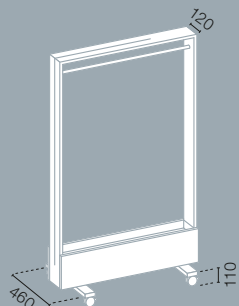

System

Syneo Part | Wondawall

Breite 800/1.200 mm | Höhe 1.425/1.910 mm

Rollenvarianten

weiche Rollen

harte Rollen

Staufächer Metall
Pflanzensets

Fachböden Holz