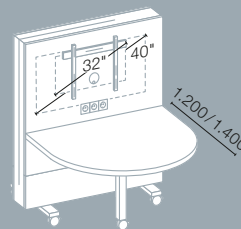

Paneele*
TV-Halterung, Netbox,
Besprechungstisch