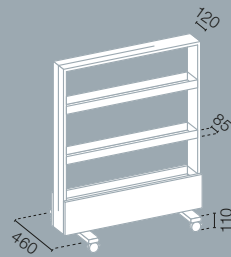

System

Syneo Part | Wondawall

Breite 800/1.200 mm | Höhe 1.425/1.910 mm

Rollenvarianten

weiche Rollen

harte Rollen

Staufächer Metall
Pflanzensets

Fachböden Holz