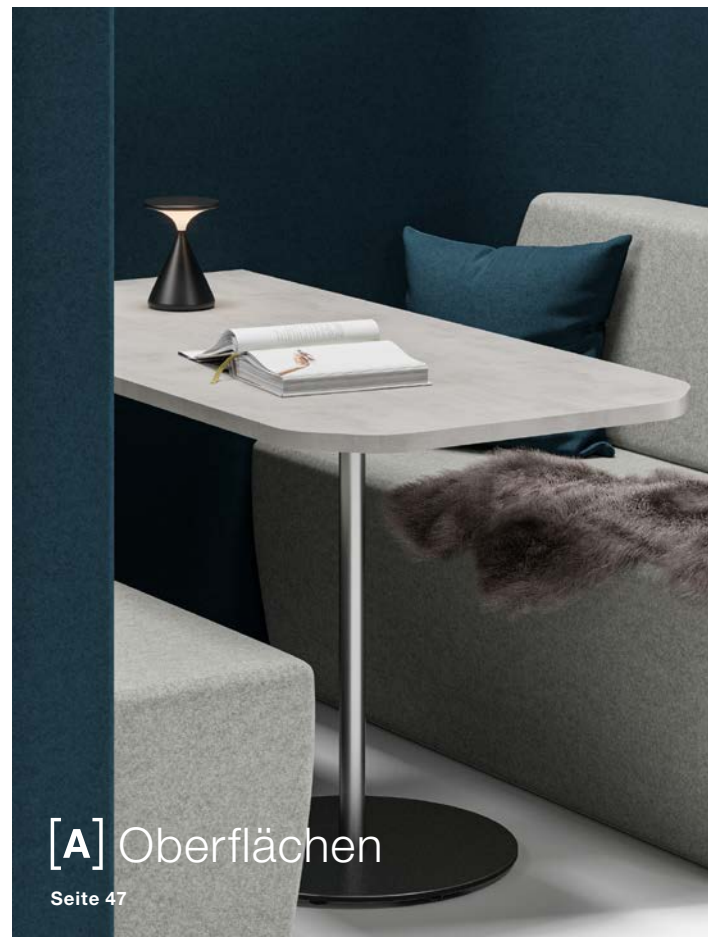

[A] Oberflächen

Seite 47