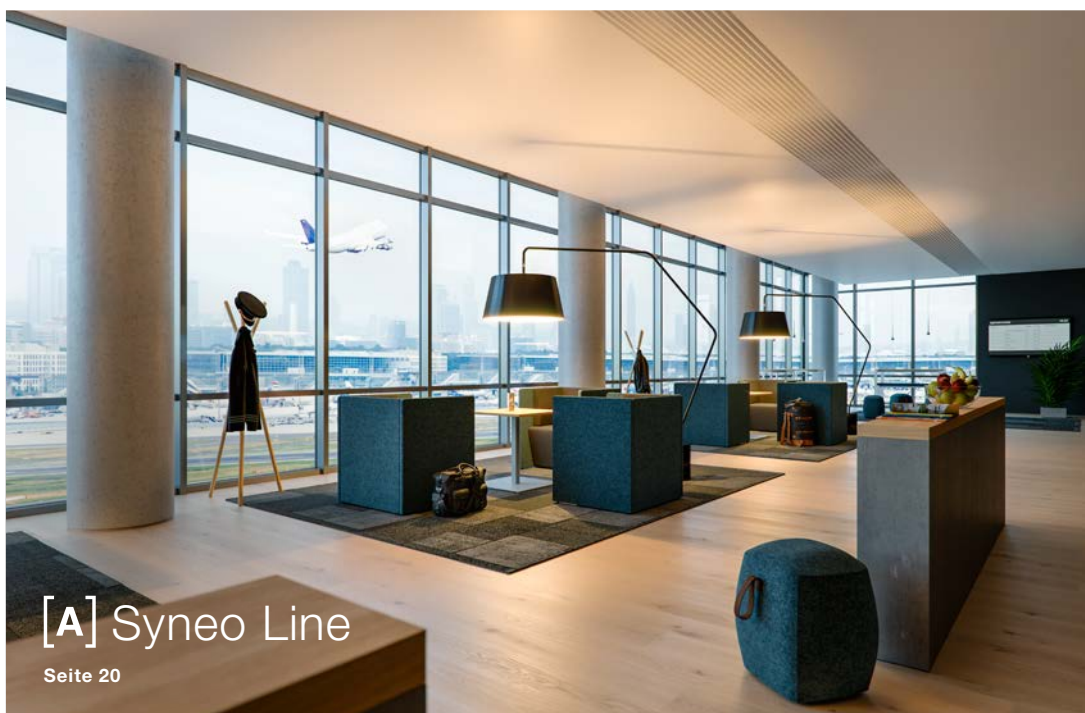

[A] Syneo Line

Seite 20