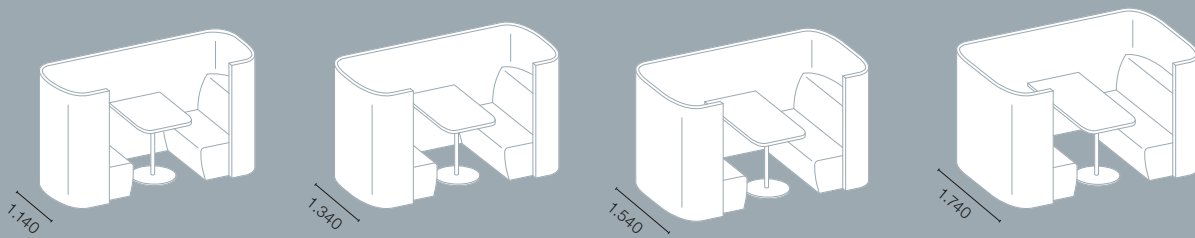

Zubehör für Syneo Soft | Phone

Taster

Dimmer

Touchscreen

Optional mit Schall-
Bodendichtung

System

Syneo Soft | Lounge

Lounge Work
Höhe 1.400 mm | Breite 1.540 mm

Lounge Conference
Höhe 1.400 mm | Breite 2.540 mm

Lounge Work + Seat
Höhe 1.400 mm | Breite 1.540 mm

Syneo Soft | Lounge

Lounge Seat

Höhe 1.400 mm | Tiefe 820 mm

Double Seat Element

Höhe 1.400 mm | Tiefe 1.570 mm

Quad Lounge Element

Höhe 1.400 mm | Tiefe 1.570 mm

Zwischenwände

Höhe 1.400 mm | Tiefe 70 mm

TV-Wandhalterung

Kissen

Netbox Pix

Adapterklammerset
(2 Stück)

(4 Stück)

Tisch (optional)
Tiefe 950 mm | 1150 mm
1350 mm | 1550 mm

Syneo Soft | Lounge

Double Seat Element (links)
Höhe 1.400 mm | Tiefe 1.570 mm

Double Seat Element (rechts)
Höhe 1.400 mm | Tiefe 1.570 mm