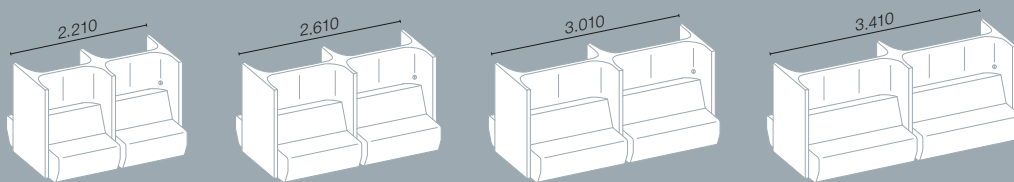

Lounge Conference
Höhe 1.400 mm | Breite 2.540 mm

Lounge Work + Seat
Höhe 1.400 mm | Breite 1.540 mm

Syneo Soft | Lounge

Lounge Seat

Höhe 1.400 mm | Tiefe 820 mm

Double Seat Element

Höhe 1.400 mm | Tiefe 1.570 mm

Quad Lounge Element

Höhe 1.400 mm | Tiefe 1.570 mm

Zwischenwände

Höhe 1.400 mm | Tiefe 70 mm

TV-Wandhalterung

Kissen

Netbox Pix

Adapterklammerset
(2 Stück)

(4 Stück)

Tisch (optional)
Tiefe 950 mm | 1150 mm
1350 mm | 1550 mm

Syneo Soft | Lounge

Double Seat Element (links)
Höhe 1.400 mm | Tiefe 1.570 mm

Double Seat Element (rechts)
Höhe 1.400 mm | Tiefe 1.570 mm