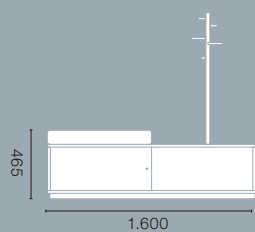

Sitzelemente
Höhe 505 mm
Breite 395 mm

Schrank-Elemente
Höhe 3 oder 4 Ebenen
Breite 400 mm
Tiefe 340/360 mm

Syneo Part | Garderobe

Garderoben-Elemente
 Höhe 1.875/2.250 mm
 Breite 800/1.000/1.200 mm

Sitzelemente
 Breite 800/1.000/1.200 mm