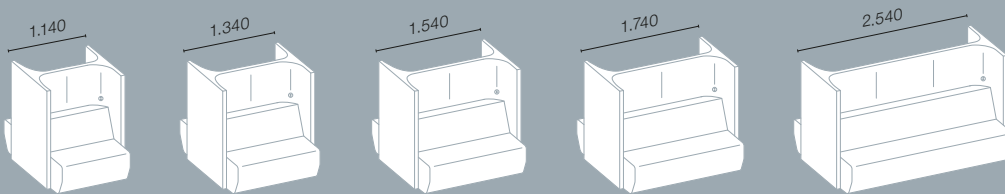

Lounge Conference
Höhe 1.400 mm | Breite 2.540 mm

Lounge Work + Seat
Höhe 1.400 mm | Breite 1.540 mm

Syneo Soft | Lounge

Lounge Seat

Höhe 1.400 mm | Tiefe 820 mm

Double Seat Element

Höhe 1.400 mm | Tiefe 1.570 mm

Quad Lounge Element

Höhe 1.400 mm | Tiefe 1.570 mm

Zwischenwände

Höhe 1.400 mm | Tiefe 70 mm

TV-Wandhalterung

Kissen

Netbox Pix

Adapterklammerset
(2 Stück)

(4 Stück)

Tisch (optional)
Tiefe 950 mm | 1150 mm
1350 mm | 1550 mm

Syneo Soft | Lounge

Double Seat Element (links)
Höhe 1.400 mm | Tiefe 1.570 mm

Double Seat Element (rechts)
Höhe 1.400 mm | Tiefe 1.570 mm