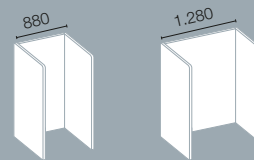

Lounge Conference
Höhe 1.400 mm | Breite 2.540 mm

Lounge Work + Seat
Höhe 1.400 mm | Breite 1.540 mm

Syneo Soft | Lounge

Lounge Seat

Höhe 1.400 mm | Tiefe 820 mm

Double Seat Element

Höhe 1.400 mm | Tiefe 1.570 mm

Syneo Line | Lounge

Die stylischen Syneo Line Loungemöbel vereinen ansprechendes Design und hohe Funktionalität – vom temporären Arbeitsplatz bis hin zu praktischen Garderobenlösungen.

System

Lounge

Sitzlounge

Höhe 930 mm | Tiefe 800 mm

Lounge-Elemente

Höhe 1.560 mm | Tiefe 800 mm

Wandelemente

Höhe 1.560 mm | Tiefe 800 mm

Temporäre Arbeitsplätze

Höhe 1.560 mm | Tiefe 800 mm

Sitzelemente