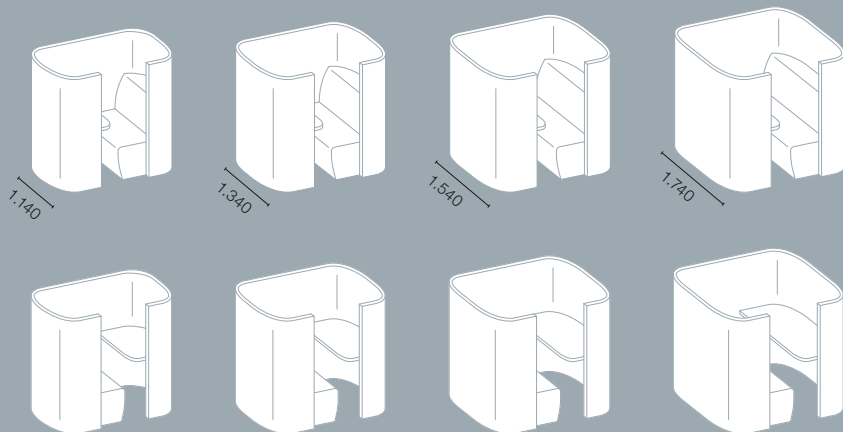

Zubehör für Syneo Soft | Phone

Taster

Dimmer

Touchscreen

Optional mit Schall-
Bodendichtung

System

Syneo Soft | Lounge

Lounge Work
Höhe 1.400 mm | Breite 1.540 mm

Lounge Conference
Höhe 1.400 mm | Breite 2.540 mm

Lounge Work + Seat
Höhe 1.400 mm | Breite 1.540 mm

Syneo Soft | Lounge

Lounge Seat

Höhe 1.400 mm | Tiefe 820 mm

Double Seat Element

Höhe 1.400 mm | Tiefe 1.570 mm

Quad Lounge Element

Höhe 1.400 mm | Tiefe 1.570 mm

Zwischenwände

Höhe 1.400 mm | Tiefe 70 mm

TV-Wandhalterung

Kissen

Netbox Pix

Adapterklammerset
(2 Stück)

(4 Stück)

Tisch (optional)
Tiefe 950 mm | 1150 mm
1350 mm | 1550 mm

Syneo Soft | Lounge

Double Seat Element (links)
Höhe 1.400 mm | Tiefe 1.570 mm

Double Seat Element (rechts)
Höhe 1.400 mm | Tiefe 1.570 mm