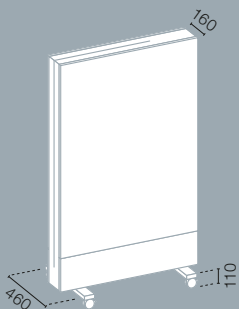

Paneele* in Melamin,
Stoff, Filz, Whiteboard
und Akustik