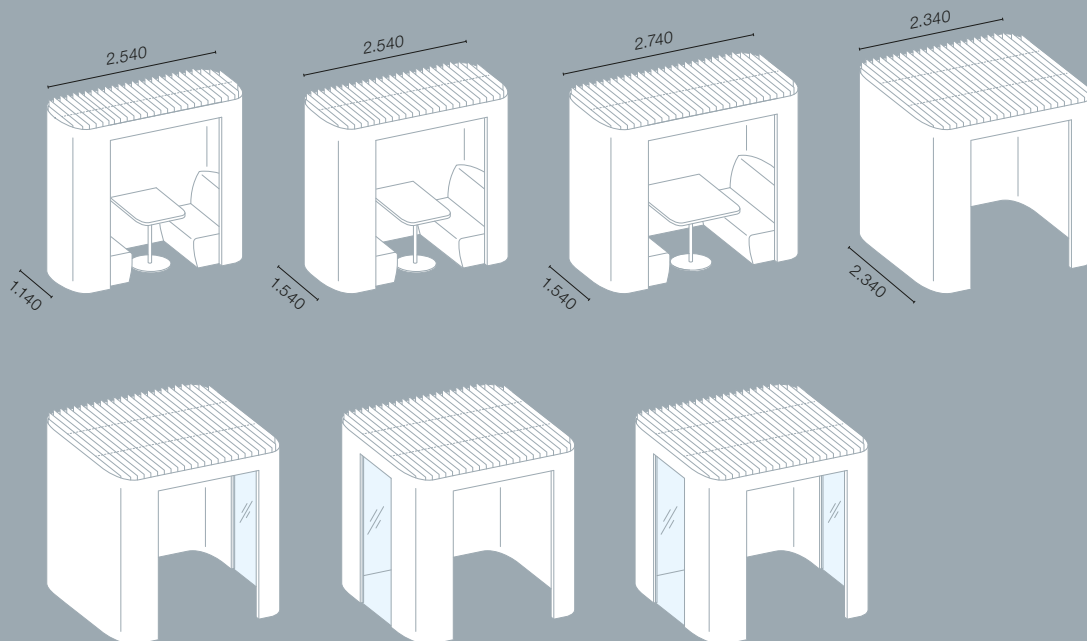

Lounge Conference
Höhe 1.400 mm | Breite 2.540 mm

Lounge Work + Seat
Höhe 1.400 mm | Breite 1.540 mm

Syneo Soft | Lounge

Lounge Seat

Höhe 1.400 mm | Tiefe 820 mm

Double Seat Element

Höhe 1.400 mm | Tiefe 1.570 mm

Quad Lounge Element

Höhe 1.400 mm | Tiefe 1.570 mm

Zwischenwände

Höhe 1.400 mm | Tiefe 70 mm

TV-Wandhalterung

Kissen

Netbox Pix

Adapterklammerset
(2 Stück)

(4 Stück)

Tisch (optional)
Tiefe 950 mm | 1150 mm
1350 mm | 1550 mm

Syneo Soft | Lounge

Double Seat Element (links)
Höhe 1.400 mm | Tiefe 1.570 mm

Double Seat Element (rechts)
Höhe 1.400 mm | Tiefe 1.570 mm

Syneo Soft | Meeting | offen

Höhe 2.360 mm

Tische

Kissen

TV-Wandhalterung

Steckdose

Syneo Soft | Meeting | geschlossen

Höhe 2.300 / 2.450 mm | Breite 2.840 mm