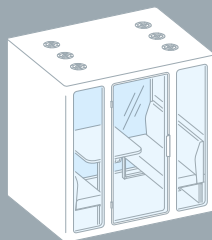

Meeting M
(mit Sitztisch und Sitzbänken)