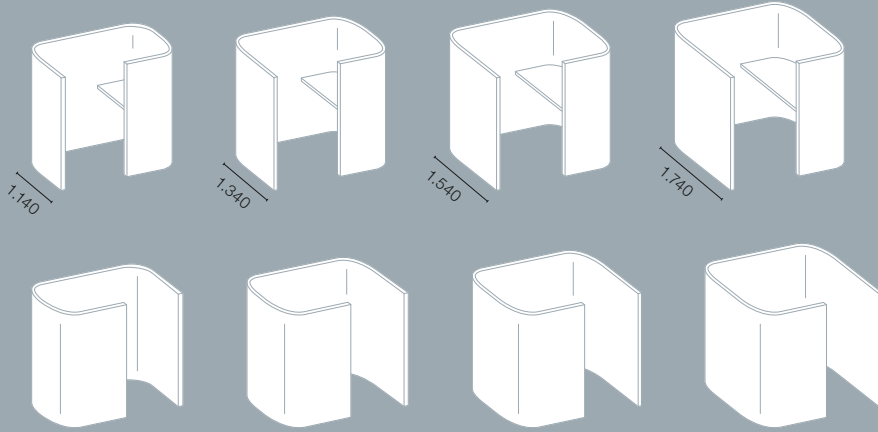

Zubehör für Syneo Soft | Phone

Taster

Dimmer

Touchscreen

Optional mit Schall-
Bodendichtung

System

Syneo Soft | Lounge

Lounge Work
Höhe 1.400 mm | Breite 1.540 mm

Lounge Conference
Höhe 1.400 mm | Breite 2.540 mm

Lounge Work + Seat
Höhe 1.400 mm | Breite 1.540 mm

Syneo Soft | Lounge

Lounge Seat

Höhe 1.400 mm | Tiefe 820 mm

Double Seat Element

Höhe 1.400 mm | Tiefe 1.570 mm

Quad Lounge Element

Höhe 1.400 mm | Tiefe 1.570 mm

Zwischenwände

Höhe 1.400 mm | Tiefe 70 mm

TV-Wandhalterung

Kissen

Netbox Pix

Adapterklammerset
(2 Stück)

(4 Stück)

Tisch (optional)
Tiefe 950 mm | 1150 mm
1350 mm | 1550 mm

Syneo Soft | Lounge

Double Seat Element (links)
Höhe 1.400 mm | Tiefe 1.570 mm

Double Seat Element (rechts)
Höhe 1.400 mm | Tiefe 1.570 mm