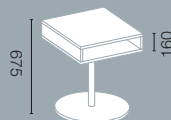

Mobile Stellwand mit 2 Flipchart Haltern

Mobile Stellwand Whiteboard

Mobile Stellwand Metallpaneele, nutzbar als Haftgrund für Magnete

Mobile Stellwand vorbereitet für TV

Syneo Part | Diner

Diner
Breite 800/1.000/1.200 mm

Sitzelemente
Höhe 505 mm
Breite 395 mm

Schrank-Elemente
Höhe 3 oder 4 Ebenen
Breite 400 mm
Tiefe 340/360 mm

Syneo Part | Garderobe

Garderoben-Elemente
 Höhe 1.875/2.250 mm
 Breite 800/1.000/1.200 mm

Sitzelemente
 Breite 800/1.000/1.200 mm

**Schiebetürenschränk mit
 Garderoben-Element**
 Höhe 1.710 mm

Rollcontainer
 Breite 400/800/1.200 mm
 Tiefe 440 mm

**Bistrotisch mit
 Zeitschriftenfach**
 B/H/T 600 mm

Bezüge

Stoffe

STEP

STEP MELANGE

Step/Step Melange: