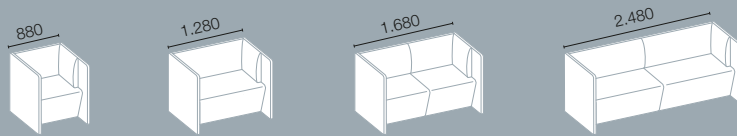

Lounge Conference
Höhe 1.400 mm | Breite 2.540 mm

Lounge Work + Seat
Höhe 1.400 mm | Breite 1.540 mm

Syneo Soft | Lounge

Lounge Seat

Höhe 1.400 mm | Tiefe 820 mm

Double Seat Element

Höhe 1.400 mm | Tiefe 1.570 mm

(4 Stück)

Tisch (optional)
Tiefe 950 mm | 1150 mm
1350 mm | 1550 mm

Syneo Soft | Lounge

Double Seat Element (links)
Höhe 1.400 mm | Tiefe 1.570 mm

Double Seat Element (rechts)
Höhe 1.400 mm | Tiefe 1.570 mm

Weitere Infos
ass.al/i0hvsd7

Syneo Line | Lounge

Moderne Lösungen für das Open Space Office oder den Wartebereich. Die Syneo Line Lounge überzeugt durch ihre akustisch wirksamen Eigenschaften und schafft einen ruhigen sowie bequemen Rückzugsort.

Syneo Line | Lounge

Die stylischen Syneo Line Loungemöbel vereinen ansprechendes Design und hohe Funktionalität – vom temporären Arbeitsplatz bis hin zu praktischen Garderobenlösungen.

System

Lounge

Sitzlounge