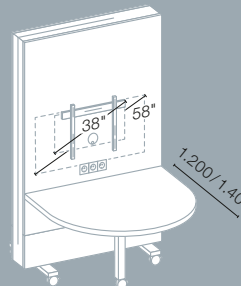

Paneele*
TV-Halterung, Netbox,
Besprechungstisch

* Ausführung abhängig von Ausstattungsvariante

Angaben unter Vorbehalt von Änderungen. Informationen zu Varianten und Maßen finden Sie in den elektronischen Planungsdaten. Alle Angaben in mm.