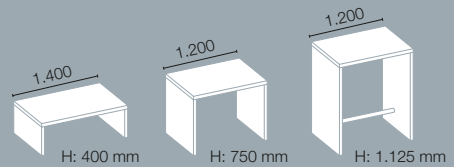

Lounge Conference
Höhe 1.400 mm | Breite 2.540 mm

Lounge Work + Seat
Höhe 1.400 mm | Breite 1.540 mm

Syneo Soft | Lounge

Lounge Seat

Höhe 1.400 mm | Tiefe 820 mm

Double Seat Element

Höhe 1.400 mm | Tiefe 1.570 mm

Höhe 930 mm | Tiefe 800 mm

Lounge-Elemente

Höhe 1.560 mm | Tiefe 800 mm

Wandelemente

Höhe 1.560 mm | Tiefe 800 mm

Temporäre Arbeitsplätze

Höhe 1.560 mm | Tiefe 800 mm

Sitzelemente

Höhe 505 mm | Tiefe 395 mm

Tische

Tiefe 600 mm

Zwischenwand-Element*

Wand mit Tisch*

Tischelemente integriert (Verbindungselement)

Garderobenstangen

Zeitschriftenhalter