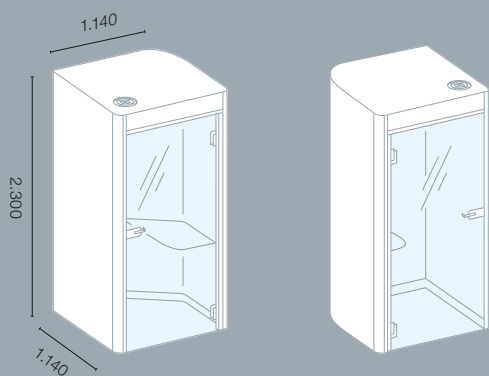

Syneo Soft | Phone