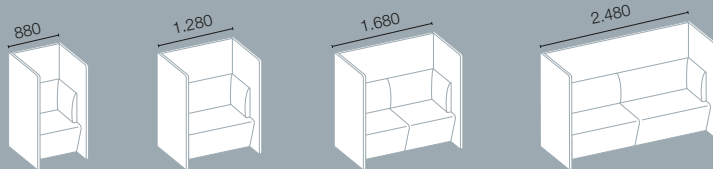

Lounge Conference
Höhe 1.400 mm | Breite 2.540 mm

Lounge Work + Seat
Höhe 1.400 mm | Breite 1.540 mm

Syneo Soft | Lounge

Lounge Seat

Höhe 1.400 mm | Tiefe 820 mm

Double Seat Element

Höhe 1.400 mm | Tiefe 1.570 mm

Syneo Line | Lounge

Die stylischen Syneo Line Loungemöbel vereinen ansprechendes Design und hohe Funktionalität – vom temporären Arbeitsplatz bis hin zu praktischen Garderobenlösungen.

System

Lounge

Sitzlounge

Höhe 930 mm | Tiefe 800 mm

Lounge-Elemente

Höhe 1.560 mm | Tiefe 800 mm

Wandelemente

Höhe 1.560 mm | Tiefe 800 mm

Temporäre Arbeitsplätze

Höhe 1.560 mm | Tiefe 800 mm

Sitzelemente

Höhe 505 mm | Tiefe 395 mm

Tische

Tiefe 600 mm

Zwischenwand-Element*

Wand mit Tisch*

Tischelemente integriert (Verbindungselement)

Garderobenstangen

Zeitschriftenhalter