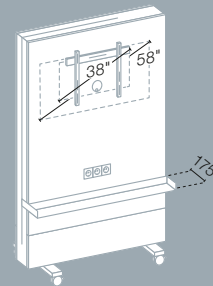

Paneele*
TV-Halterung, Netbox,
Fachböden Holz