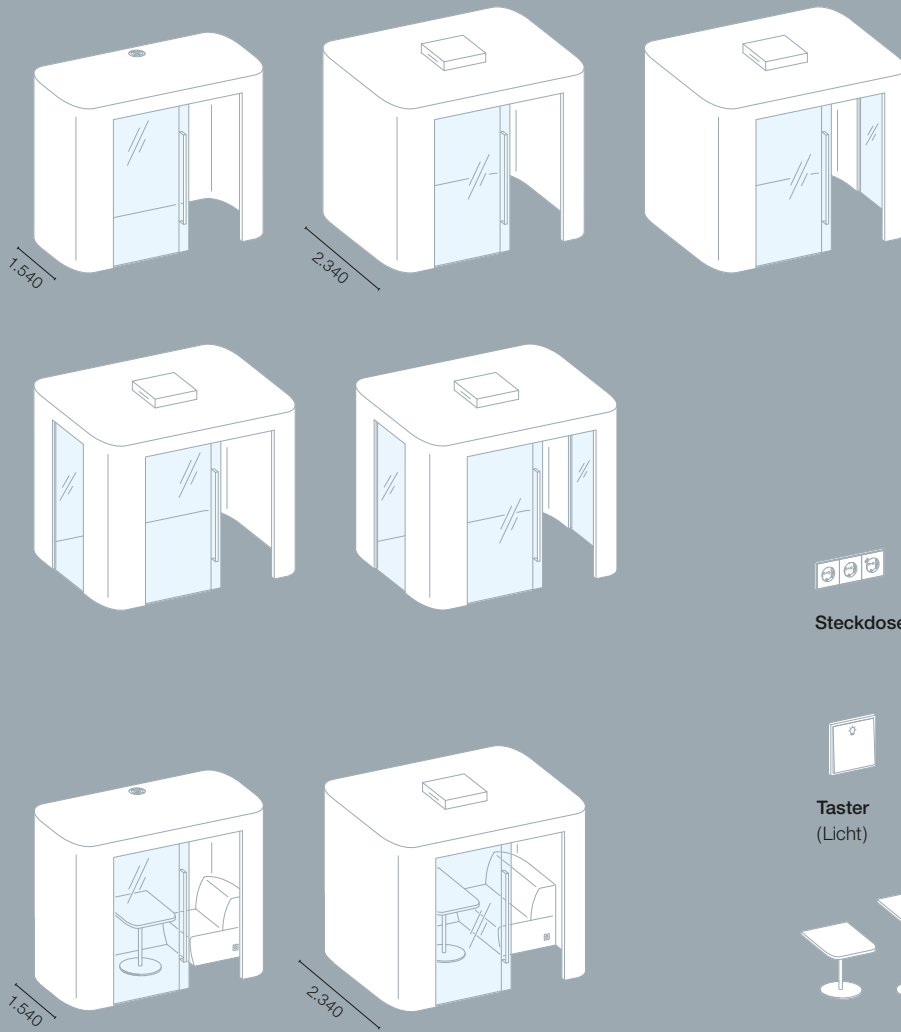

(4 Stück)

Tisch (optional)
Tiefe 950 mm | 1150 mm
1350 mm | 1550 mm

Syneo Soft | Lounge

Double Seat Element (links)
Höhe 1.400 mm | Tiefe 1.570 mm

Double Seat Element (rechts)
Höhe 1.400 mm | Tiefe 1.570 mm

Syneo Soft | Meeting | offen

Höhe 2.360 mm

Tische

Kissen

TV-Wandhalterung

Steckdose

Syneo Soft | Meeting | geschlossen

Höhe 2.300 / 2.450 mm | Breite 2.840 mm

Steckdose

Touchscreen
(Belüftung + Licht)

Taster
(Licht)

Dimmer
(Belüftung + Licht)

Tische

TV-Wandhalterung

Syneo Soft | Freestyle

Höhe 1.960 mm