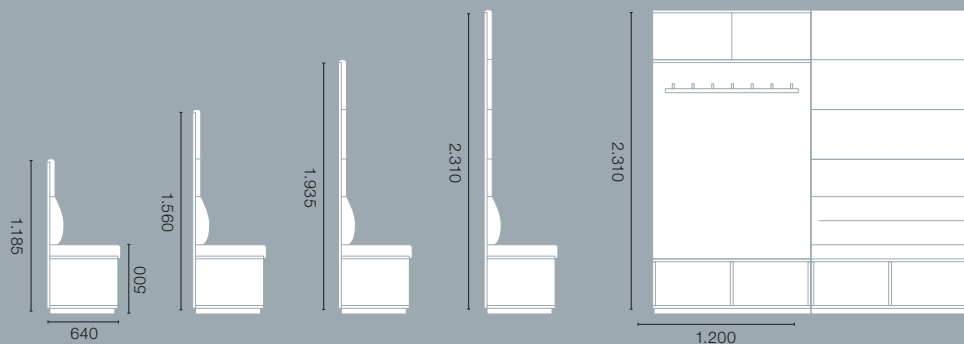

Angaben unter Vorbehalt von Änderungen. Informationen zu Varianten und Maßen finden Sie in den elektronischen Planungsdaten. Alle Angaben in mm.

System

Syneo Part | Mobile Stellwände

Mobile Stellwand

Mobile Stellwand mit Schiene

Mobile Stellwand mit 2 Flipchart Haltern

Mobile Stellwand Whiteboard

Mobile Stellwand Metallpaneele, nutzbar als Haftgrund für Magnete

Mobile Stellwand vorbereitet für TV

Syneo Part | Diner

Diner
Breite 800/1.000/1.200 mm

Sitzelemente
Höhe 505 mm
Breite 395 mm

Schrank-Elemente
Höhe 3 oder 4 Ebenen
Breite 400 mm
Tiefe 340/360 mm

Syneo Part | Garderobe

Garderoben-Elemente
 Höhe 1.875/2.250 mm
 Breite 800/1.000/1.200 mm

Sitzelemente
 Breite 800/1.000/1.200 mm