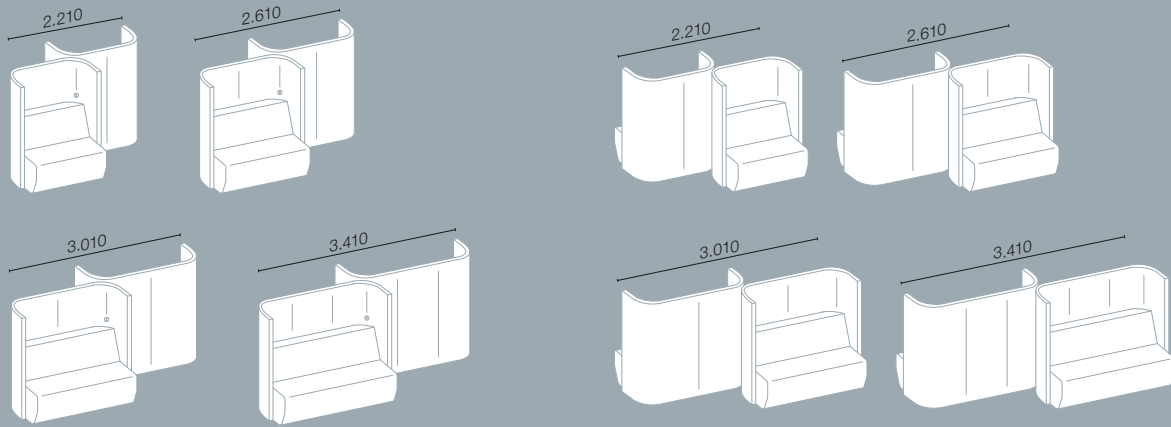

Lounge Conference
Höhe 1.400 mm | Breite 2.540 mm

Lounge Work + Seat
Höhe 1.400 mm | Breite 1.540 mm

Syneo Soft | Lounge

Lounge Seat

Höhe 1.400 mm | Tiefe 820 mm

Double Seat Element

Höhe 1.400 mm | Tiefe 1.570 mm

Quad Lounge Element

Höhe 1.400 mm | Tiefe 1.570 mm

Zwischenwände

Höhe 1.400 mm | Tiefe 70 mm

TV-Wandhalterung

Kissen

Netbox Pix

Adapterklammerset
(2 Stück)

(4 Stück)

Tisch (optional)
Tiefe 950 mm | 1150 mm
1350 mm | 1550 mm

Syneo Soft | Lounge

Double Seat Element (links)
Höhe 1.400 mm | Tiefe 1.570 mm

Double Seat Element (rechts)
Höhe 1.400 mm | Tiefe 1.570 mm

Syneo Soft | Meeting | offen

Höhe 2.360 mm

Tische

Kissen

TV-Wandhalterung

Steckdose

Syneo Soft | Meeting | geschlossen

Höhe 2.300 / 2.450 mm | Breite 2.840 mm