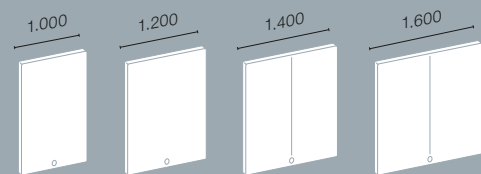

Lounge Conference
Höhe 1.400 mm | Breite 2.540 mm

Lounge Work + Seat
Höhe 1.400 mm | Breite 1.540 mm

Syneo Soft | Lounge

Lounge Seat

Höhe 1.400 mm | Tiefe 820 mm

Double Seat Element

Höhe 1.400 mm | Tiefe 1.570 mm

Quad Lounge Element

Höhe 1.400 mm | Tiefe 1.570 mm

Zwischenwände

Höhe 1.400 mm | Tiefe 70 mm

TV-Wandhalterung

Kissen

Netbox Pix

Adapterklammerset
(2 Stück)

(4 Stück)

Tisch (optional)
Tiefe 950 mm | 1150 mm
1350 mm | 1550 mm

Syneo Soft | Lounge

Double Seat Element (links)
Höhe 1.400 mm | Tiefe 1.570 mm

Double Seat Element (rechts)
Höhe 1.400 mm | Tiefe 1.570 mm