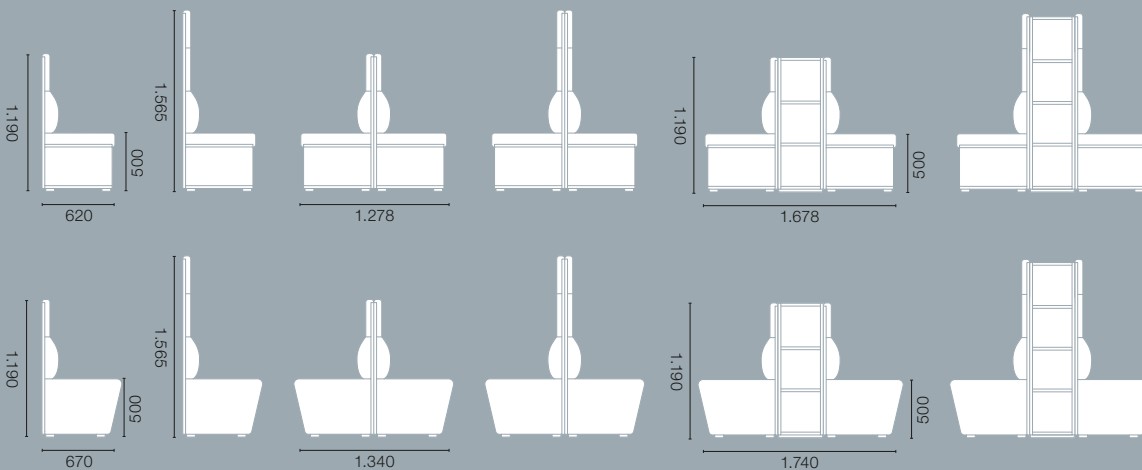

Angaben unter Vorbehalt von Änderungen. Informationen zu Varianten und Maßen finden Sie in den elektronischen Planungsdaten. Alle Angaben in mm.

System

Syneo Part | Mobile Stellwände

Mobile Stellwand

Mobile Stellwand mit Schiene

Mobile Stellwand mit 2 Flipchart Haltern

Mobile Stellwand Whiteboard

Mobile Stellwand Metallpaneele, nutzbar als Haftgrund für Magnete

Mobile Stellwand vorbereitet für TV

Syneo Part | Diner

Diner
Breite 800/1.000/1.200 mm

Sitzelemente
Höhe 505 mm
Breite 395 mm

Schrank-Elemente
Höhe 3 oder 4 Ebenen
Breite 400 mm
Tiefe 340/360 mm

Syneo Part | Garderobe

Garderoben-Elemente
 Höhe 1.875/2.250 mm
 Breite 800/1.000/1.200 mm

Sitzelemente
 Breite 800/1.000/1.200 mm