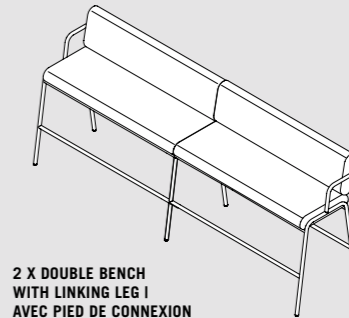

## CASUAL OUTDOOR STOOL

**LOW**  
482 x 449 x 477 mm

**HIGH**  
499 x 538 x 795 mm

## CASUAL OUTDOOR LOW

**SINGLE BENCH WITHOUT BACKREST | SANS DOSSIER**  
700 x 608 x 477 mm

**SINGLE BENCH**  
700 x 655 x 783 mm

**DOUBLE BENCH WITHOUT BACKREST | SANS DOSSIER**  
1.350 x 608 x 477 mm

**DOUBLE BENCH**  
1.350 x 655 x 783 mm

**2 X DOUBLE BENCH WITH LINKING LEG | AVEC PIED DE CONNEXION**  
2.625 x 655 x 783 mm

## CASUAL OUTDOOR HIGH

**SINGLE BENCH**  
700 x 621 x 1.102 mm

**DOUBLE BENCH**  
1.350 x 621 x 1.102 mm

**2 X DOUBLE BENCH WITH LINKING LEG | AVEC PIED DE CONNEXION**  
2.625 x 621 x 1.102 mm