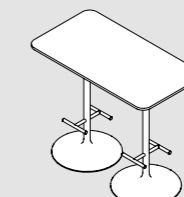

## CASUAL OUTDOOR TABLE LOW

H: 740 mm

**SQUARE | CARRÉE**  
600 | 700 mm

**ROUND | RONDE**  
600 | 700 | 800 mm

**RECTANGULAR | RECTANGULAIRE**  
700 | 800 | 900 mm  
1.300 | 1.625 | 1.950 | 2.600 mm

**OVAL | OVALE**  
700 | 800 | 900 mm  
1.300 | 1.625 | 1.950 | 2.600 mm

## CASUAL OUTDOOR TABLE HIGH

H: 1.070 mm

**SQUARE | CARRÉE**  
600 | 700 mm

**ROUND | RONDE**  
600 | 700 | 800 mm

**RECTANGULAR | RECTANGULAIRE**  
700 | 800 mm  
1.300 mm

**OVAL | OVALE**  
700 | 800 mm  
1.300 mm