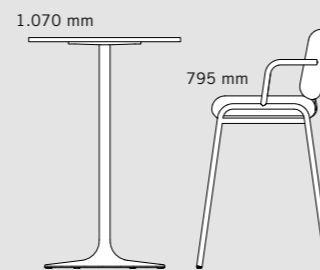

# GRANDE VARIÉTÉ DE FORMES ET DE DIMENSIONS

Les trois hauteurs permettent des utilisations différentes.

**LOUNGE**  
seat height | position assise

**LOW**  
seat height | position assise

**HIGH**  
standing height | hauteur debout

## CASUAL OUTDOOR LOUNGE

**CHAIR**  
700 x 680 x 720 mm

**BENCH**  
1.350 x 680 x 720 mm

## CASUAL OUTDOOR STOOL

**LOW**  
482 x 449 x 477 mm

**HIGH**  
499 x 538 x 795 mm

## CASUAL OUTDOOR LOW

**SINGLE BENCH WITHOUT BACKREST | SANS DOSSIER**  
700 x 608 x 477 mm

**SINGLE BENCH**  
700 x 655 x 783 mm

**DOUBLE BENCH WITHOUT BACKREST | SANS DOSSIER**  
1.350 x 608 x 477 mm

**DOUBLE BENCH**  
1.350 x 655 x 783 mm