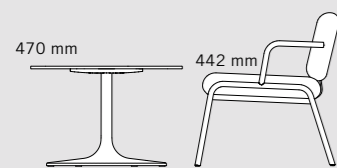

# VARIETY OF SHAPES AND SIZES

The three heights can be used in different ways.

# GRANDE VARIÉTÉ DE FORMES ET DE DIMENSIONS

Les trois hauteurs permettent des utilisations différentes.

**LOUNGE**  
seat height | position assise

**LOW**  
seat height | position assise

**HIGH**  
standing height | hauteur debout

## CASUAL OUTDOOR STOOL

**LOW**  
482 x 449 x 477 mm

**HIGH**  
499 x 538 x 795 mm

## CASUAL OUTDOOR HIGH

**SINGLE BENCH**  
700 x 621 x 1.102 mm

**DOUBLE BENCH**  
1.350 x 621 x 1.102 mm

**2 X DOUBLE BENCH WITH LINKING LEG | AVEC PIED DE CONNEXION**  
2.625 x 621 x 1.102 mm