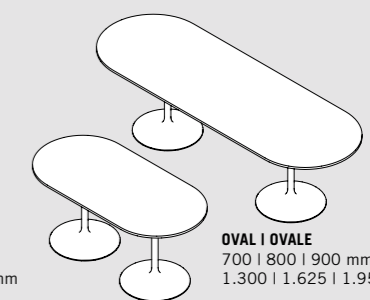

## CASUAL OUTDOOR SIDE TABLE

H: 470 mm

**SQUARE | CARRÉE**  
600 | 700 mm

**ROUND | RONDE**  
600 | 700 | 800 mm

## CASUAL OUTDOOR TABLE LOW

H: 740 mm

**SQUARE | CARRÉE**  
600 | 700 mm

**ROUND | RONDE**  
600 | 700 | 800 mm

**RECTANGULAR | RECTANGULAIRE**  
700 | 800 | 900 mm  
1.300 | 1.625 | 1.950 | 2.600 mm

**OVAL | OVALE**  
700 | 800 | 900 mm  
1.300 | 1.625 | 1.950 | 2.600 mm

## CASUAL OUTDOOR TABLE HIGH

H: 1.070 mm

**SQUARE | CARRÉE**  
600 | 700 mm

**ROUND | RONDE**  
600 | 700 | 800 mm

**RECTANGULAR | RECTANGULAIRE**  
700 | 800 mm  
1.300 mm

**OVAL | OVALE**  
700 | 800 mm  
1.300 mm