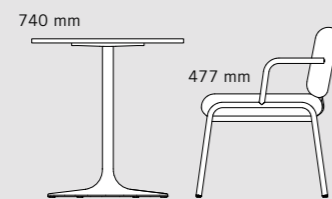

# VARIETY OF SHAPES AND SIZES

The three heights can be used in different ways.

# GRANDE VARIÉTÉ DE FORMES ET DE DIMENSIONS

Les trois hauteurs permettent des utilisations différentes.

**LOUNGE**  
seat height | position assise

**LOW**  
seat height | position assise

**HIGH**  
standing height | hauteur debout

## CASUAL OUTDOOR LOUNGE

**CHAIR**  
700 x 680 x 720 mm

**BENCH**  
1.350 x 680 x 720 mm

## CASUAL OUTDOOR STOOL

**LOW**  
482 x 449 x 477 mm

**HIGH**  
499 x 538 x 795 mm