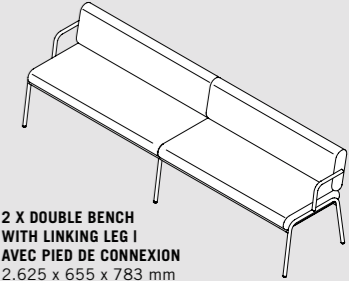

## CASUAL OUTDOOR LOUNGE

**CHAIR**  
700 x 680 x 720 mm

**BENCH**  
1.350 x 680 x 720 mm

## CASUAL OUTDOOR STOOL

**LOW**  
482 x 449 x 477 mm

**HIGH**  
499 x 538 x 795 mm

## CASUAL OUTDOOR LOW

**SINGLE BENCH WITHOUT BACKREST | SANS DOSSIER**  
700 x 608 x 477 mm

**SINGLE BENCH**  
700 x 655 x 783 mm

**DOUBLE BENCH WITHOUT BACKREST | SANS DOSSIER**  
1.350 x 608 x 477 mm

**DOUBLE BENCH**  
1.350 x 655 x 783 mm

**2 X DOUBLE BENCH WITH LINKING LEG | AVEC PIED DE CONNEXION**  
2.625 x 655 x 783 mm