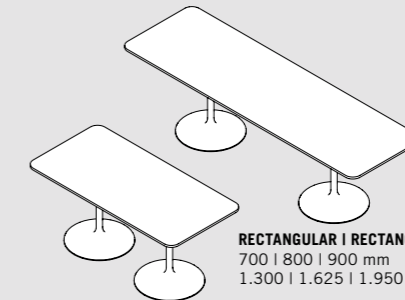

## CASUAL OUTDOOR HIGH

**SINGLE BENCH**  
700 x 621 x 1.102 mm

**DOUBLE BENCH**  
1.350 x 621 x 1.102 mm

**2 X DOUBLE BENCH WITH LINKING LEG | AVEC PIED DE CONNEXION**  
2.625 x 621 x 1.102 mm

## CASUAL OUTDOOR SIDE TABLE

H: 470 mm

**SQUARE | CARRÉE**  
600 | 700 mm

**ROUND | RONDE**  
600 | 700 | 800 mm

## CASUAL OUTDOOR TABLE LOW

H: 740 mm

**SQUARE | CARRÉE**  
600 | 700 mm

**ROUND | RONDE**  
600 | 700 | 800 mm

**RECTANGULAR | RECTANGULAIRE**  
700 | 800 | 900 mm  
1.300 | 1.625 | 1.950 | 2.600 mm

**OVAL | OVALE**  
700 | 800 | 900 mm  
1.300 | 1.625 | 1.950 | 2.600 mm

## CASUAL OUTDOOR TABLE HIGH

H: 1.070 mm

**SQUARE | CARRÉE**  
600 | 700 mm

**ROUND | RONDE**  
600 | 700 | 800 mm

**RECTANGULAR | RECTANGULAIRE**  
700 | 800 mm  
1.300 mm

**OVAL | OVALE**  
700 | 800 mm  
1.300 mm